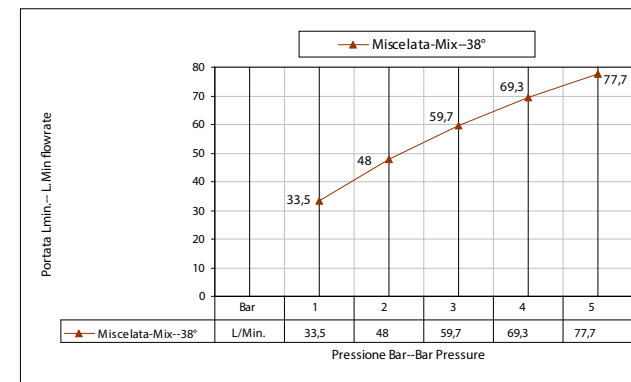

Pressione dinamica minima di utilizzo 0,5 bar.  
Minimum dynamic pressure of use: 0,5 Bar.

Acqua Calda 63° ± 3°  
Acqua Fredda 10 ÷ 15°  
MISCELATA temp. 38°C

PORTATE A PRESSIONE DINAMICA SENZA LIMITATORE  
FLOW RATES AT DYNAMIC PRESSURE WITHOUT LIMITATION SYSTEM

Hot Water 63° ± 3°  
Cold Water 10 ÷ 15°C  
MIX temp. 38°C

40554\_\_0REU+9700

Wellness

AQUA - Termostatico incasso da 3/4"  
senza chiusura ad alta portata.

AQUA - 3/4" Built-in thermostatic shower mixer  
without lock high water flow.