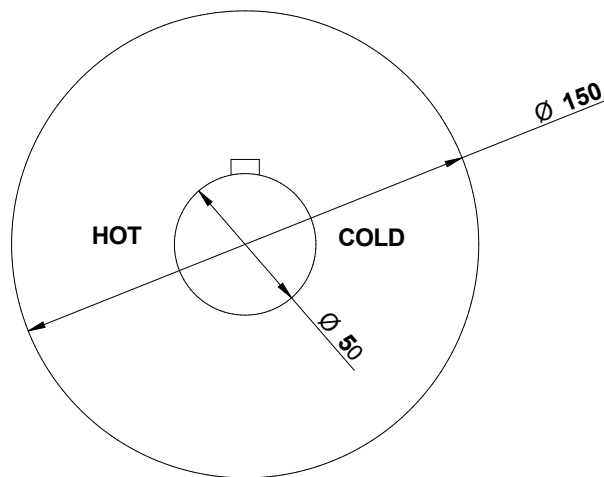

Pressione dinamica minima di utilizzo 0,5 bar.  
Minimum dynamic pressure of use: 0,5 Bar.

Acqua Calda 63° ± 3°  
Acqua Fredda 10 ÷ 15°  
MISCELATA temp. 38°C

PORTATE A PRESSIONE DINAMICA SENZA LIMITATORE  
FLOW RATES AT DYNAMIC PRESSURE WITHOUT LIMITATION SYSTEM

Hot Water 63° ± 3°  
Cold Water 10 ÷ 15°C  
MIX temp. 38°C

40554\_\_0REU+9700

Wellness

AQUA - Termostatico incasso da 3/4"  
senza chiusura ad alta portata.

AQUA - 3/4" Built-in thermostatic shower mixer  
without lock high water flow.