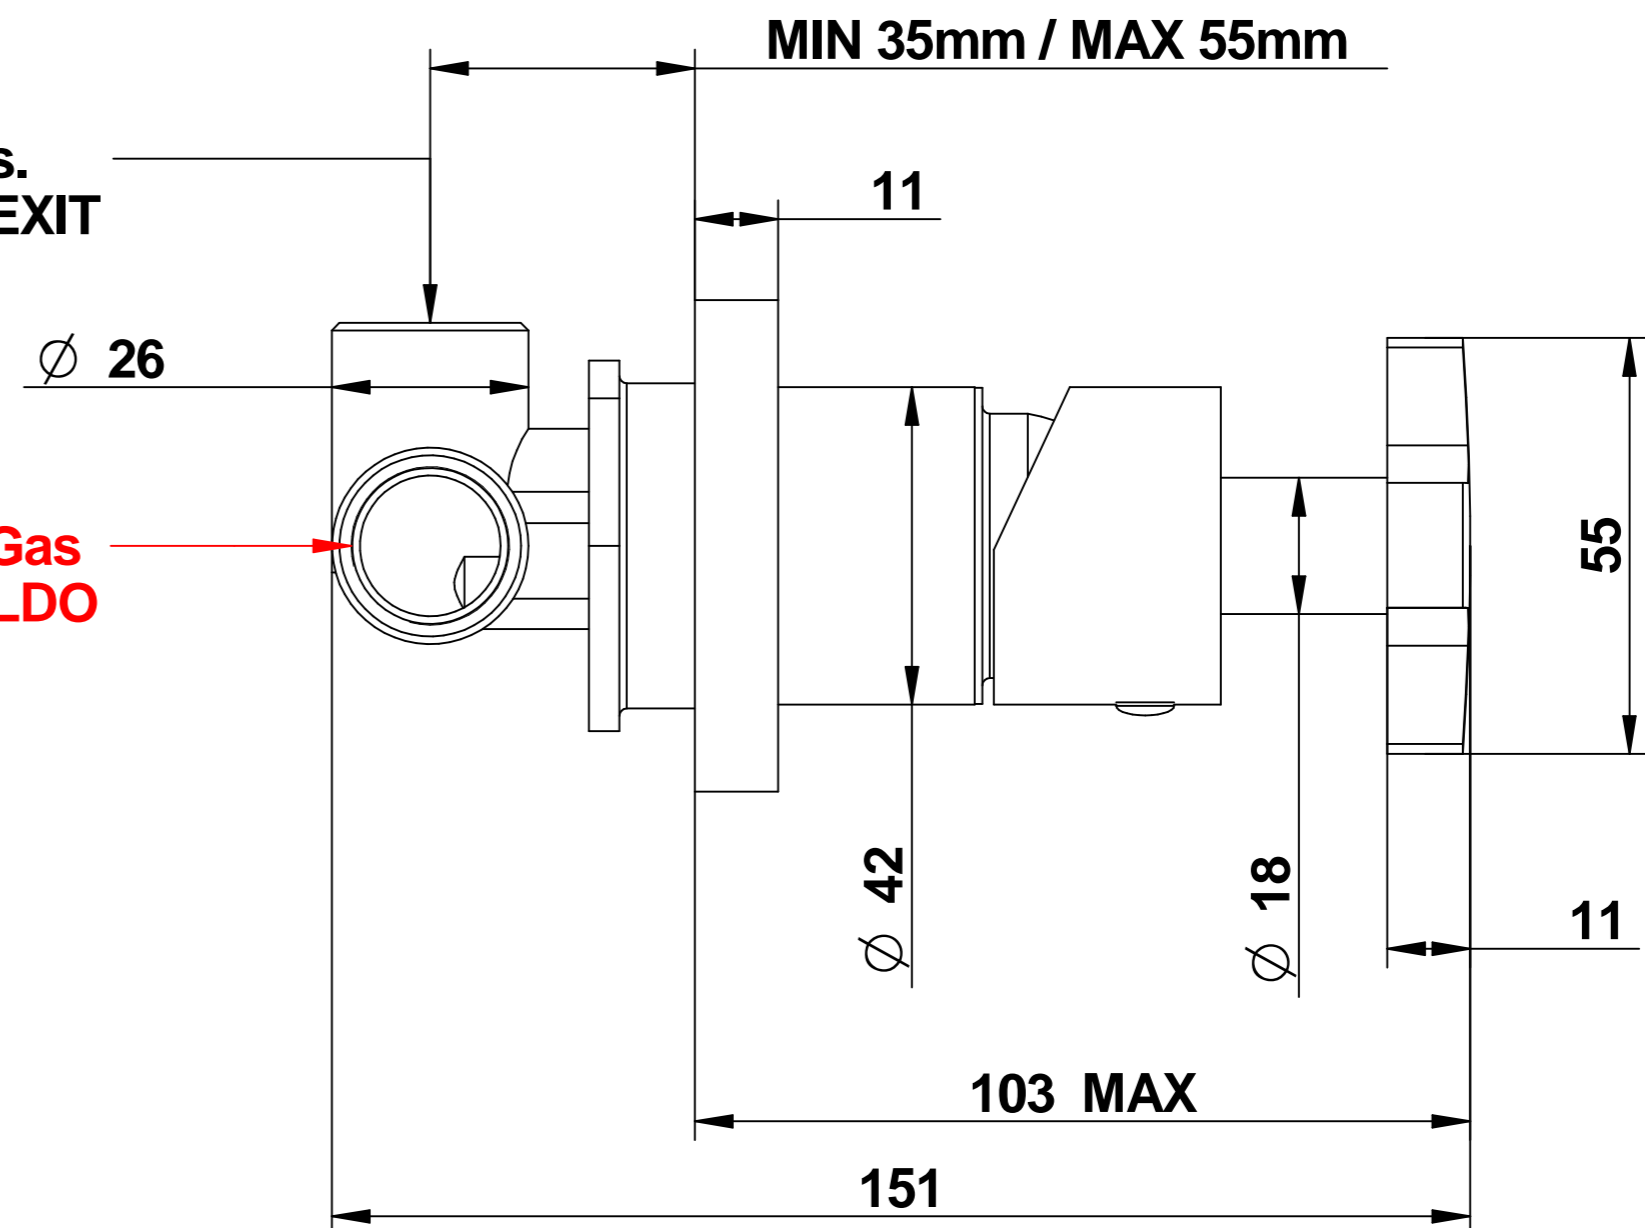

F. 1/2" Gas.
USCITA - EXIT

IN-F.1/2" Gas
HOT - CALDO

F. 1/2" Gas.
USCITA - EXIT

IN-F.1/2" Gas
COLD - FREDDO

IN-F.1/2" Gas
HOT - CALDO

REVISIONE
00 DEL 2025

42324__RPEU+9761
ALCOR

Miscelatore incasso con
rosone piccolo