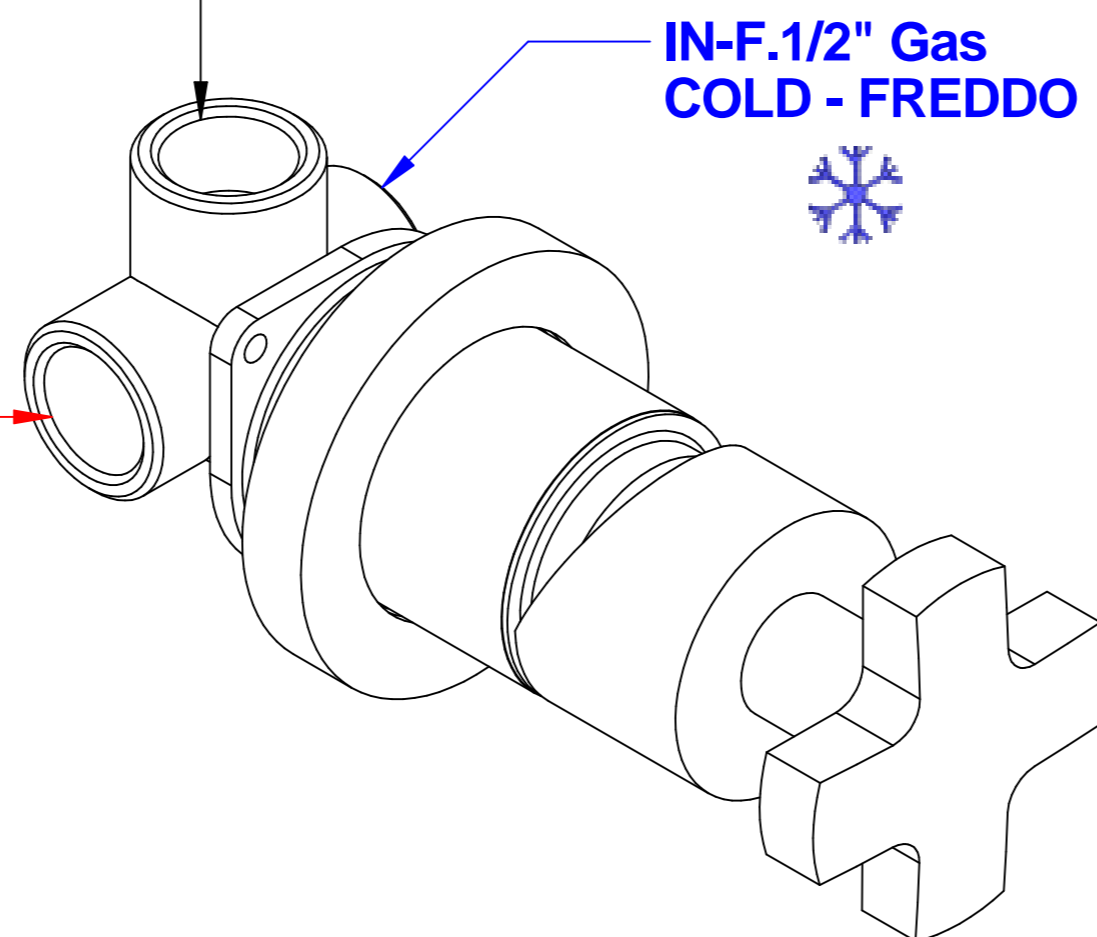

F. 1/2" Gas.
USCITA - EXIT

IN-F.1/2" Gas
HOT - CALDO

F. 1/2" Gas.
USCITA - EXIT

IN-F.1/2" Gas
COLD - FREDDO

IN-F.1/2" Gas
HOT - CALDO

REVISIONE
00 DEL 2025

42324__RPEU+9761
ALCOR

Miscelatore incasso con
rosone piccolo