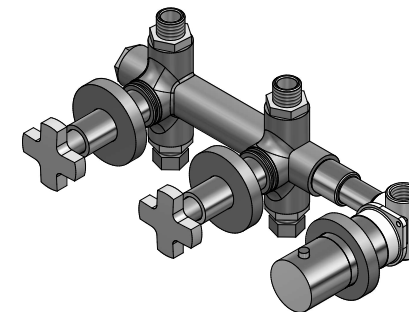

INSTALLAZIONE VERTICALE

INSTALLAZIONE ORIZZONTALE

42542_2SPEU
+ 0974002
ALCOR

Miscelatore termostatico incasso
con valvole di non ritorno e
2 Rubinetti di apertura/chiusura.

Built-in thermostatic mixer
with non return valve and
2 open/close taps.