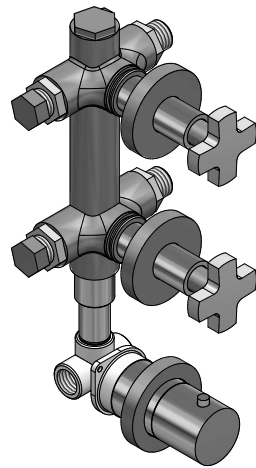

INSTALLAZIONE VERTICALE

INSTALLAZIONE ORIZZONTALE

42542_2SPEU
+ 0974002
ALCOR

Miscelatore termostatico incasso
con valvole di non ritorno e
2 Rubinetti di apertura/chiusura.

Built-in thermostatic mixer
with non return valve and
2 open/close taps.