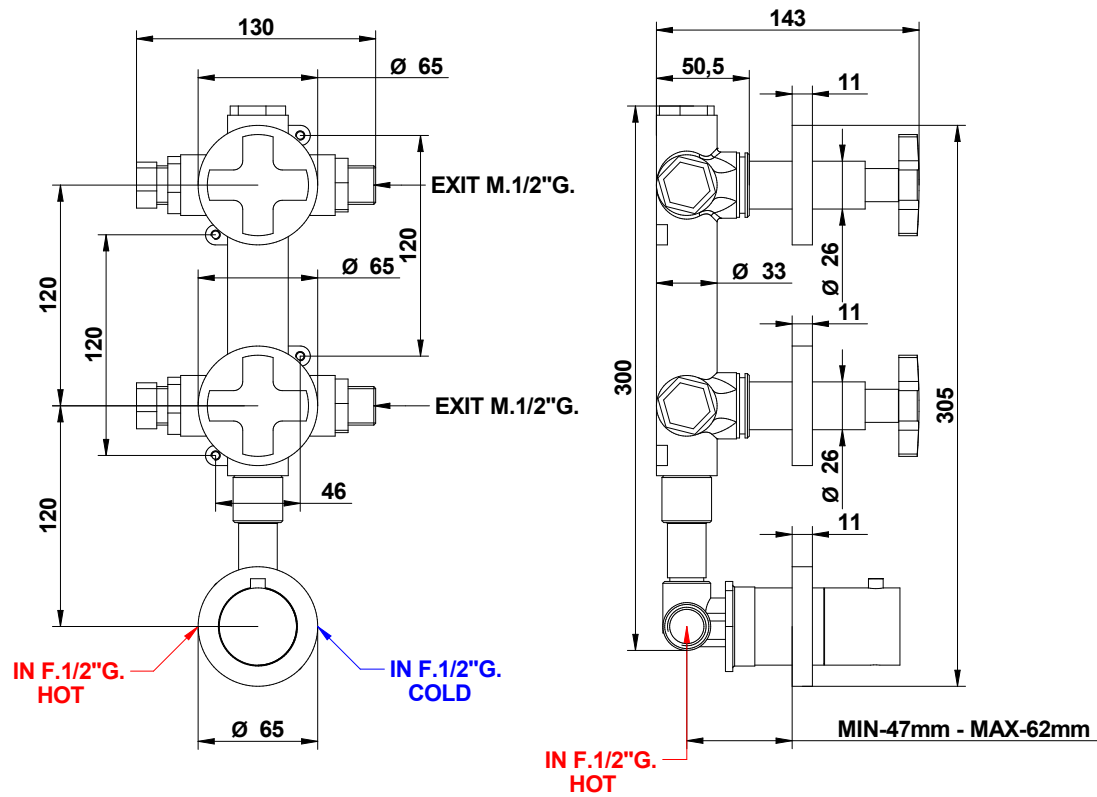

INSTALLAZIONE VERTICALE

INSTALLAZIONE ORIZZONTALE

42542_2SPEU
+ 0974002
ALCOR

Miscelatore termostatico incasso
con valvole di non ritorno e
2 Rubinetti di apertura/chiusura.

Built-in thermostatic mixer
with non return valve and
2 open/close taps.