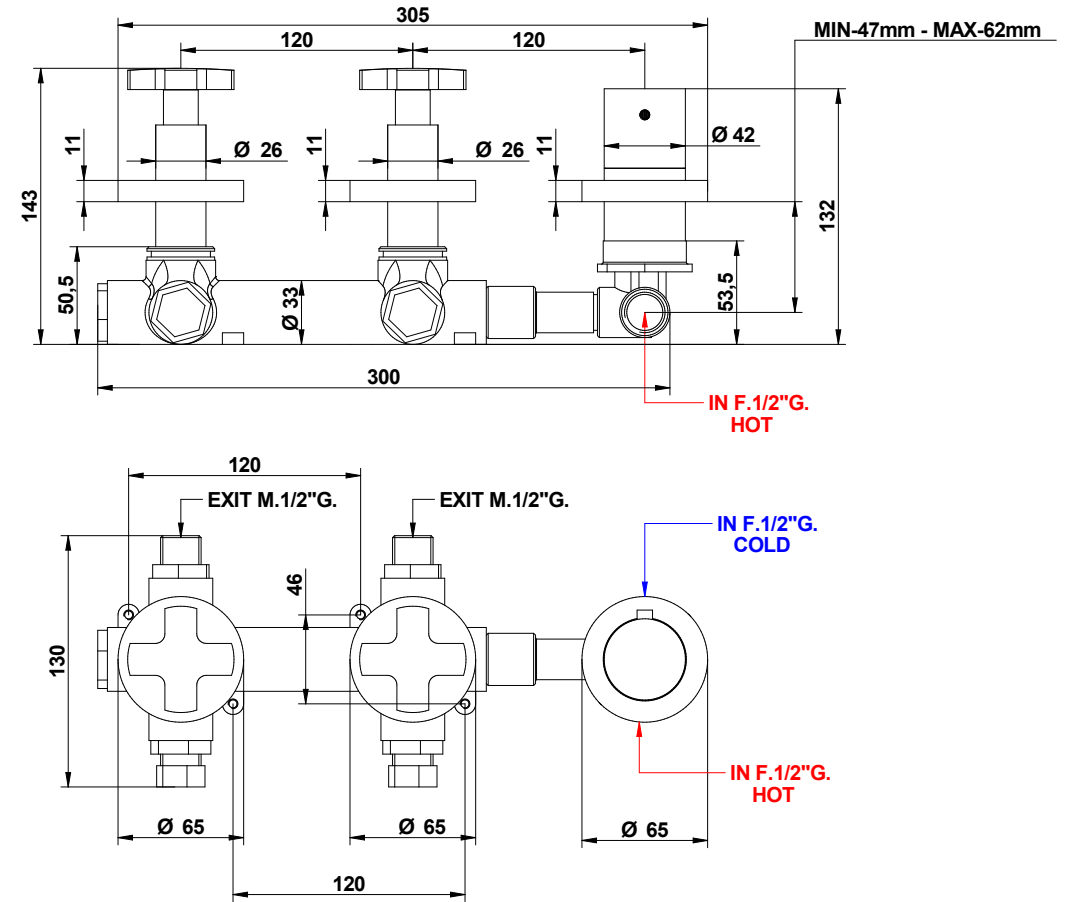

INSTALLAZIONE VERTICALE

INSTALLAZIONE ORIZZONTALE

42542_2SPEU
+ 0974002
ALCOR

Miscelatore termostatico incasso
con valvole di non ritorno e
2 Rubinetti di apertura/chiusura.

Built-in thermostatic mixer
with non return valve and
2 open/close taps.