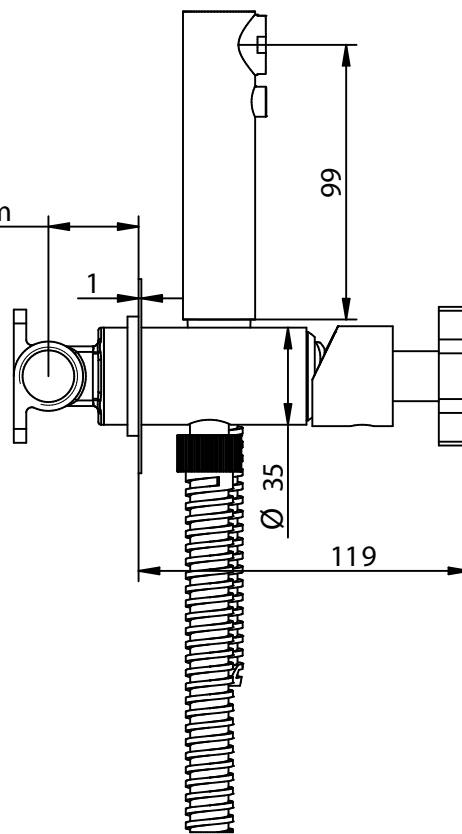

MIN - 30mm -- MA X45 mm

HOT  
CALDA

COLD  
FRE DDA

42915\_\_EU+9490CT  
Alcor

Set doccia bidet per wc ad inc.  
con miscelatore trad. e doccia.

Shattaf shower set for wc  
with trad. mixer and handshower.

**bongio**