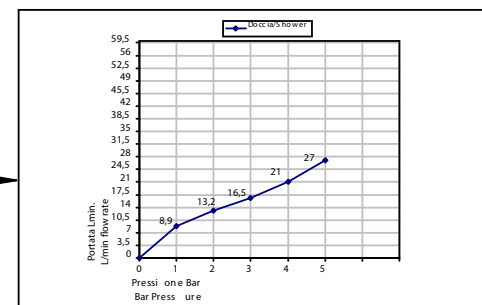

Pressione dinamica minima di utilizzo di 0,5 bar.
Minimum dynamic pressure of use: 0,5 Bar.

PORTATE A PRESSIONE DINAMICA SENZA LIMITATORE
FLOW RATE AT DYNAMIC PRESSURE WITHOUT LIMITATION SYSTEM

1" USCITA-- EX IT

2" USCITA-- EX IT

3" USCITA-- EX IT

43525__03EU+9494

DOMINO Q

Deviatore 1 entrata - 3 uscite

Diverter 1 in - 3 out

bongio

Mario Bongio s.r.l.