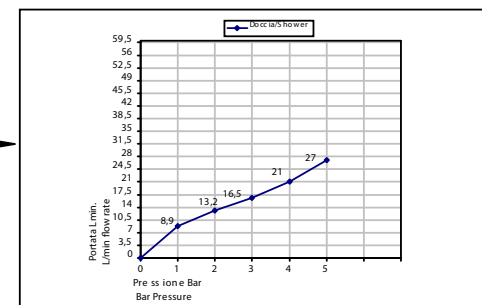

2" USCITA-- EX IT