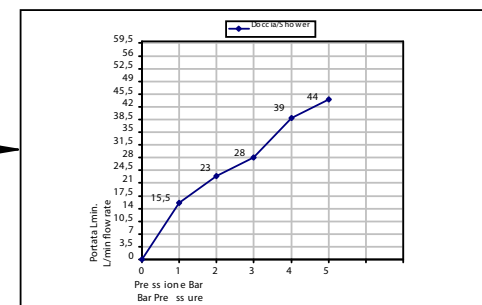

Pressione dinamica minima di utilizzo di 0,5 bar.
Minimum dynamic pressure of use: 0,5 Bar.

PORTATE A PRESSIONE DINAMICA SENZA LIMITATORE
FLOW RATE AT DYNAMIC PRESSURE WITHOUT LIMITATION SYSTEM

1" USCITA-- EX IT

2" USCITA-- EX IT

3" USCITA-- EX IT

43525__03EU+9494

DOMINO Q

Deviatore 1 entrata - 3 uscite

Diverter 1 in - 3 out

bongio

Mario Bongio s.r.l.