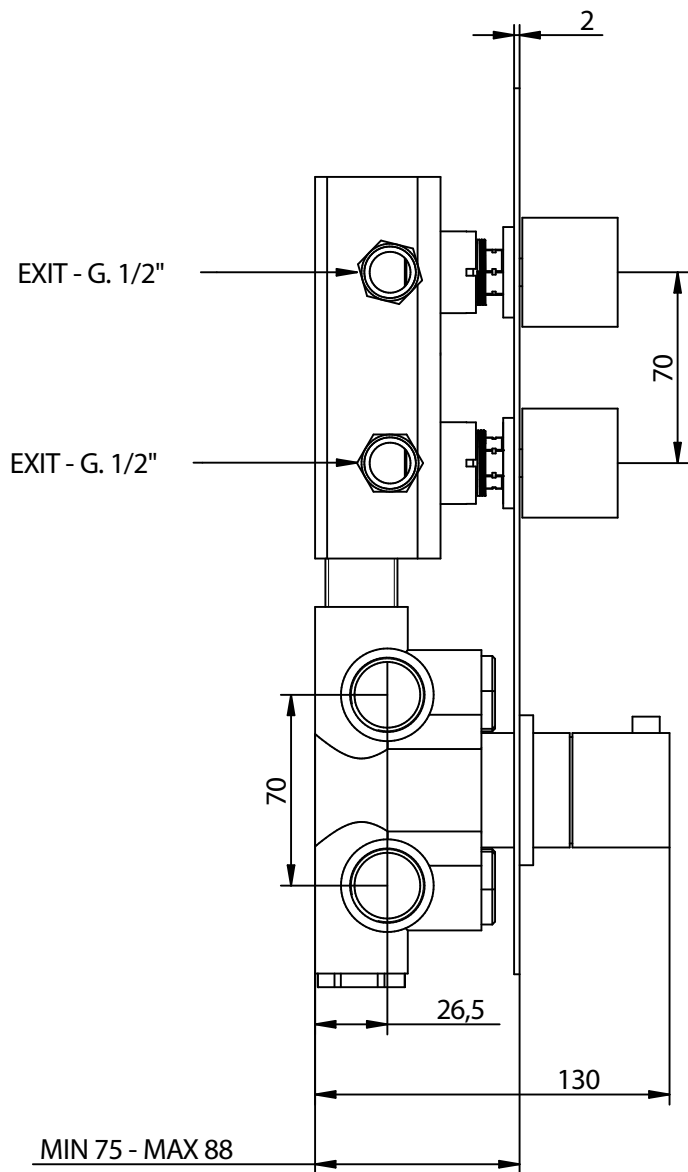

PORTATA MISCELATORE CON USCITE NON COLLEGATE  
MIXER FEED WITH EXIT NOT CONNECTED

**bongio**

Mario Bongio s.r.l.  
Via Aldo Moro, 2  
28017 San Maurizio d'Opaglio (NO) - Italy  
tel: +39 0322 967248 fax: +39 0322 950012  
www.bongio.com

43542\_\_02DAEU+973002DA  
**DOMINO Q**

Miscelatore termostatico incasso  
con 2 rubinetti di apertura/chiusura  
su piastra unica (2 uscite)

Built-in thermostatic mixer  
with 2 open/close taps  
on single plate (2 ways)