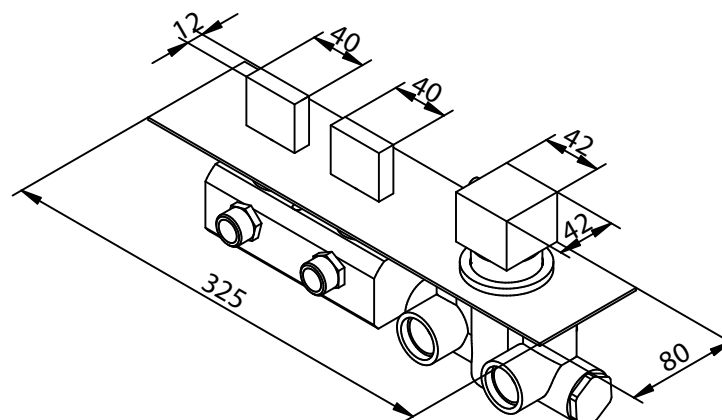

PORTATA MISCELATORE CON USCITE NON COLLEGATE  
MIXER FEED WITH EXIT NOT CONNECTED

**bongio**

Mario Bongio s.r.l.  
Via Aldo Moro, 2  
28017 San Maurizio d'Opaglio (NO) - Italy  
tel: +39 0322 967248 fax: +39 0322 950012  
www.bongio.com

43542\_\_02DAEU+973002DA  
**DOMINO Q**

Miscelatore termostatico incasso  
con 2 rubinetti di apertura/chiusura  
su piastra unica (2 uscite)

Built-in thermostatic mixer  
with 2 open/close taps  
on single plate (2 ways)