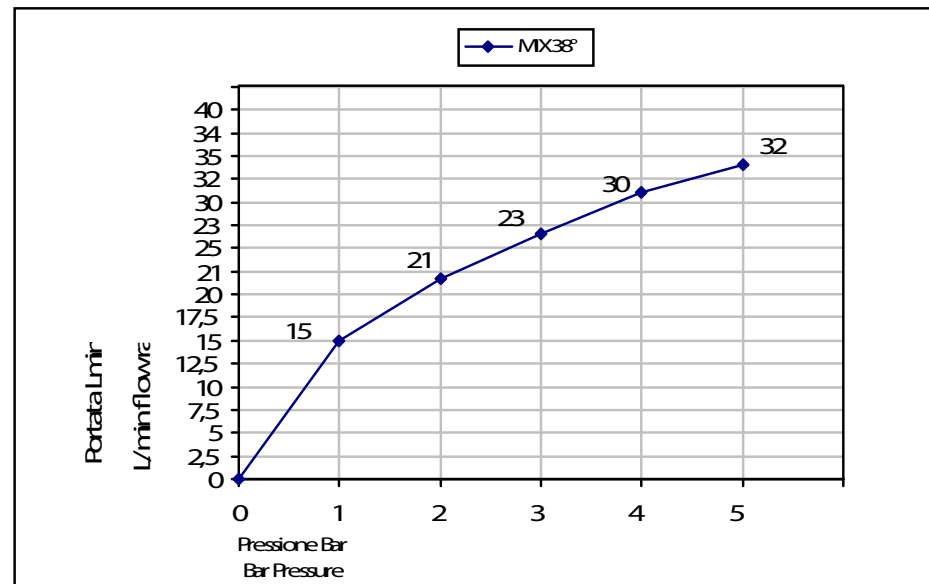

PORTATA MISCELATORE CON USCITE NON COLLEGATE  
MIXER FEED WITH EXIT NOT CONNECTED

**bongio**

Mario Bongio s.r.l.  
Via Aldo Moro, 2  
28017 San Maurizio d'Opaglio (NO) - Italy  
tel: +39 0322 967248 fax: +39 0322 950012  
www.bongio.com

43542\_\_02DAEU+973002DA  
**DOMINO Q**

Miscelatore termostatico incasso  
con 2 rubinetti di apertura/chiusura  
su piastra unica (2 uscite)

Built-in thermostatic mixer  
with 2 open/close taps  
on single plate (2 ways)