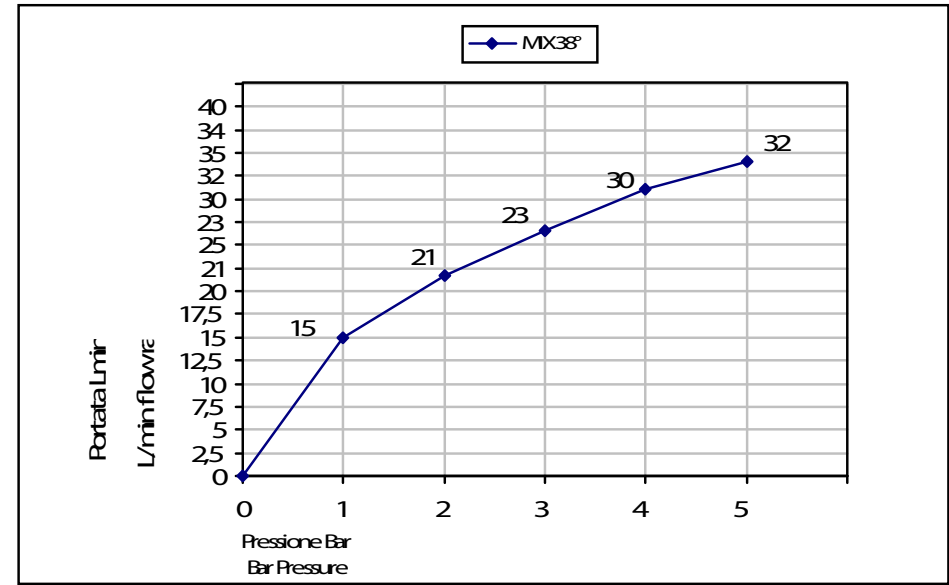

PORTATA MISCELATORE CON USCITE NON COLLEGATE
MIXER FEED WITH EXIT NOT CONNECTED

bongio

43542__03DAEU+973003DA
DOMINO Q

Miscelatore termostatico incasso
con 3 rubinetti di apertura/chiusura
su piastra unica (3 uscite)