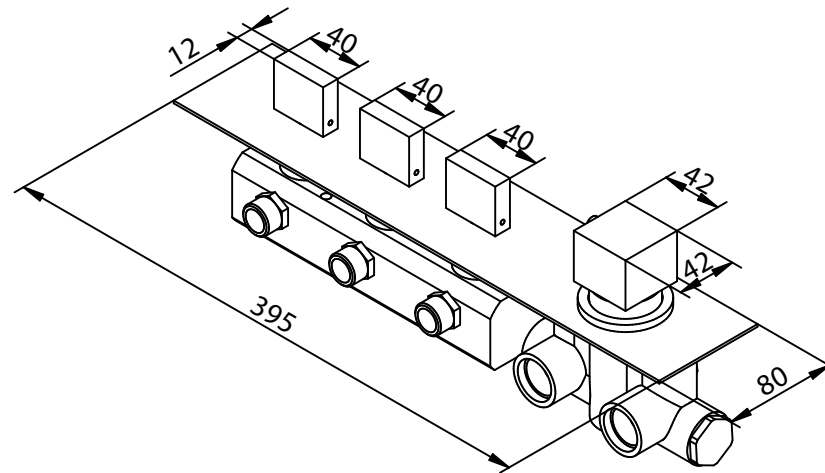

PORTATA MISCELATORE CON USCITE NON COLLEGATE
MIXER FEED WITH EXIT NOT CONNECTED

bongio

43542__03DAEU+973003DA
DOMINO Q

Miscelatore termostatico incasso
con 3 rubinetti di apertura/chiusura
su piastra unica (3 uscite)

Built-in thermostatic mixer
with 3 open/close taps
on single plate (3 ways)

Mario Bongio s.r.l.
Via Aldo Moro, 2
28017 San Maurizio d'Opaglio (NO) - Italy
tel: +39 0322 967248 fax: +39 0322 950012
www.bongio.com