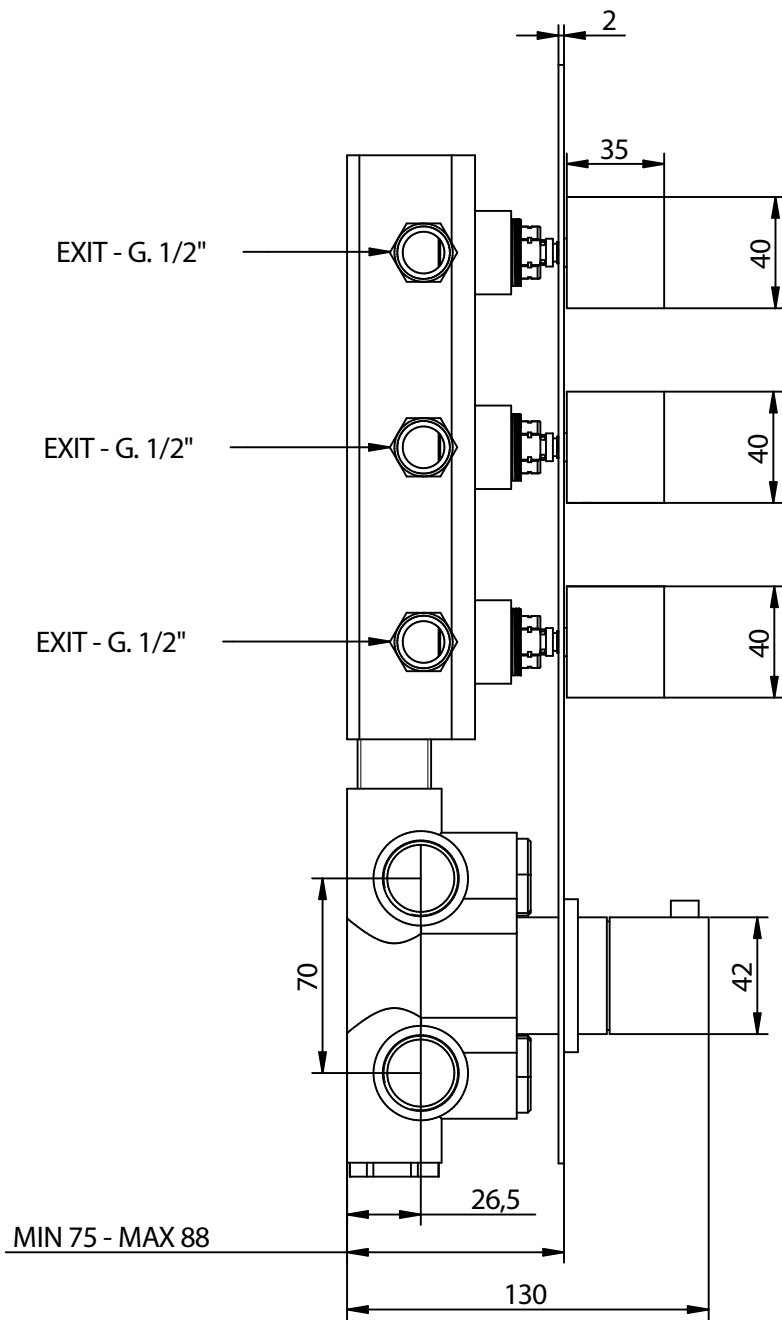

PORTATA MISCELATORE CON USCITE NON COLLEGATE
MIXER FEED WITH EXIT NOT CONNECTED

bongio

43542__03DAEU+973003DA
DOMINO Q

Miscelatore termostatico incasso
con 3 rubinetti di apertura/chiusura
su piastra unica (3 uscite)

Built-in thermostatic mixer
with 3 open/close taps
on single plate (3 ways)

Mario Bongio s.r.l.
Via Aldo Moro, 2
28017 San Maurizio d'Opaglio (NO) - Italy
tel: +39 0322 967248 fax: +39 0322 950012
www.bongio.com