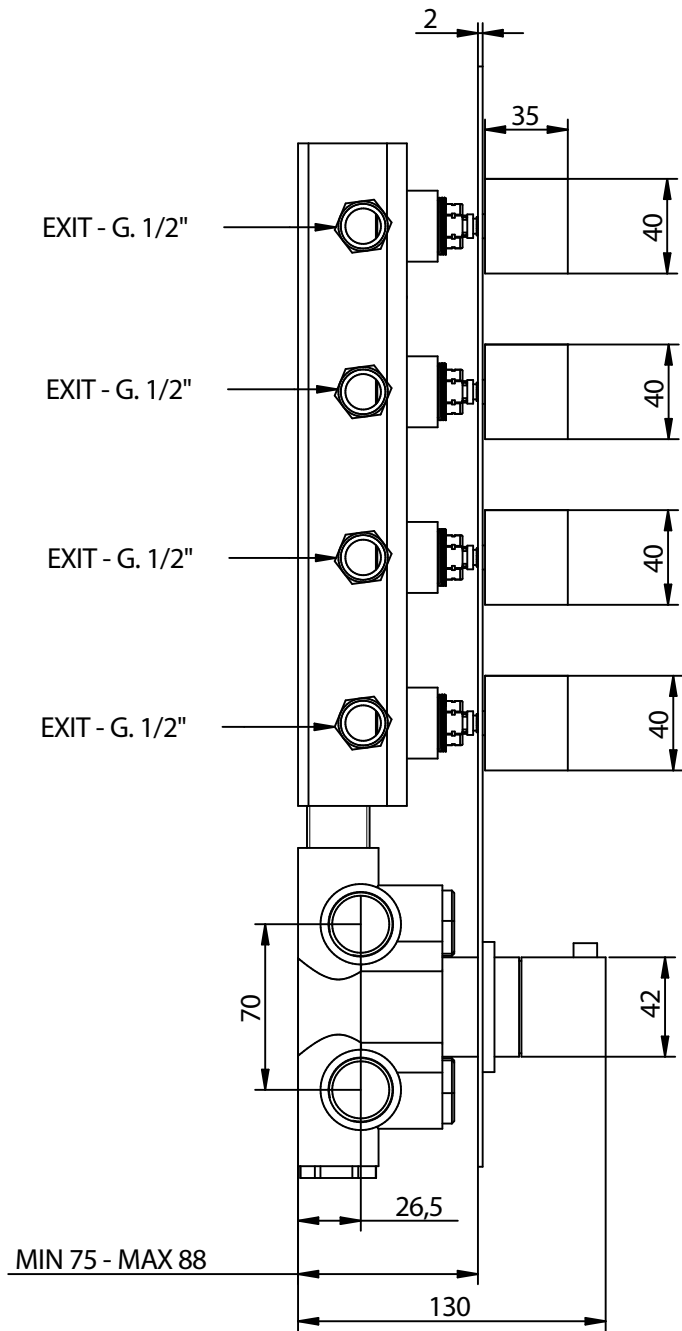

PORTATA MISCELATORE CON USCITE NON COLLEGATE
MIXER FEED WITH EXIT NOT CONNECTED

43542__04DAEU+973004DA
DOMINO Q

Miscelatore termostatico incasso
con 4 rubinetti di apertura/chiusura
su piastra unica (4 uscite)

Built-in thermostatic mixer
with 4 open/close taps
on single plate (4 ways)

© Copyright of Mario Bongio s.r.l.

bongio

Mario Bongio s.r.l.
Via Aldo Moro, 2
28017 San Maurizio d'Opaglio (NO) - Italy
tel: +39 0322 967248 fax: +39 0322 950012
www.bongio.com