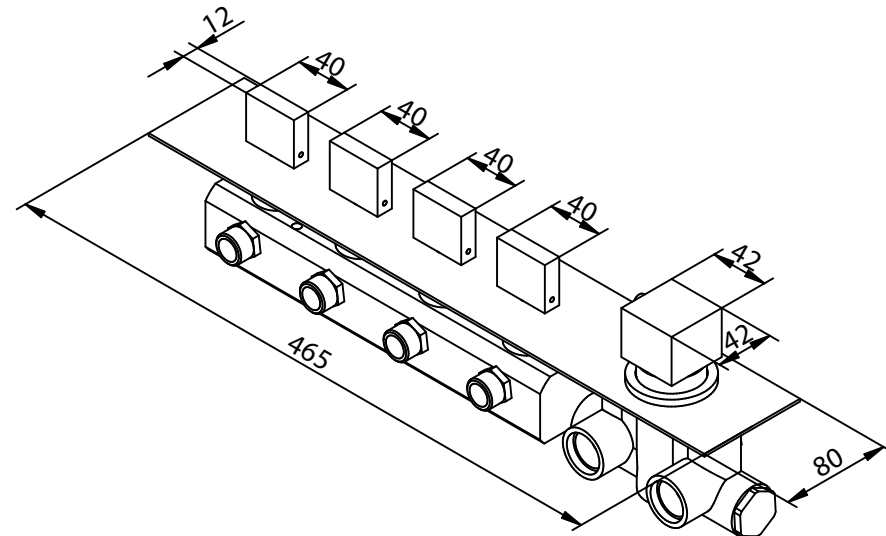

PORTATA MISCELATORE CON USCITE NON COLLEGATE
MIXER FEED WITH EXIT NOT CONNECTED

43542__04DAEU+973004DA
DOMINO Q

Miscelatore termostatico incasso
con 4 rubinetti di apertura/chiusura
su piastra unica (4 uscite)

Built-in thermostatic mixer
with 4 open/close taps
on single plate (4 ways)

© Copyright of Mario Bongio s.r.l.

bongio

Mario Bongio s.r.l.
Via Aldo Moro, 2
28017 San Maurizio d'Opaglio (NO) - Italy
tel: +39 0322 967248 fax: +39 0322 950012
www.bongio.com