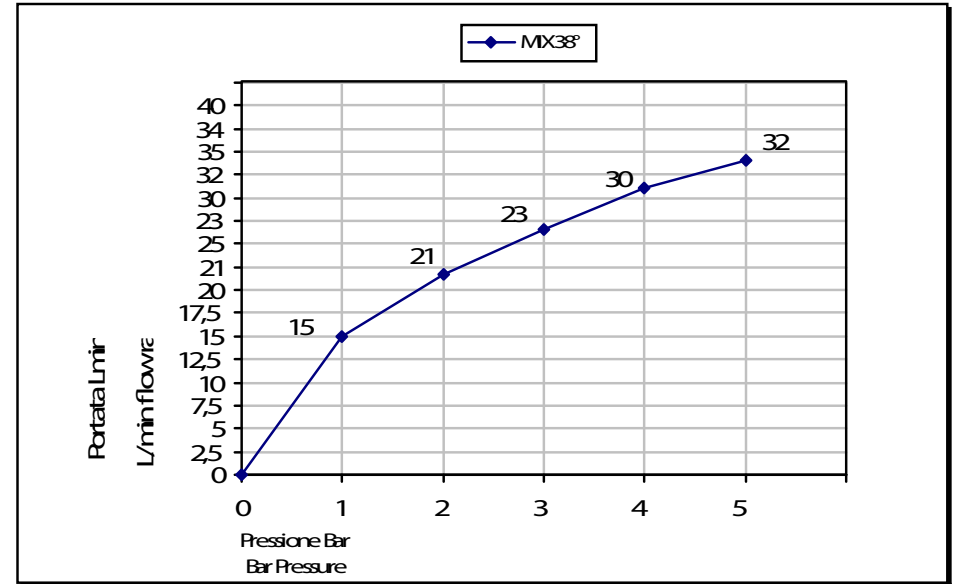

PORTATA MISCELATORE CON USCITE NON COLLEGATE
MIXER FEED WITH EXIT NOT CONNECTED

43542__04DAEU+973004DA
DOMINO Q

Miscelatore termostatico incasso
con 4 rubinetti di apertura/chiusura
su piastra unica (4 uscite)