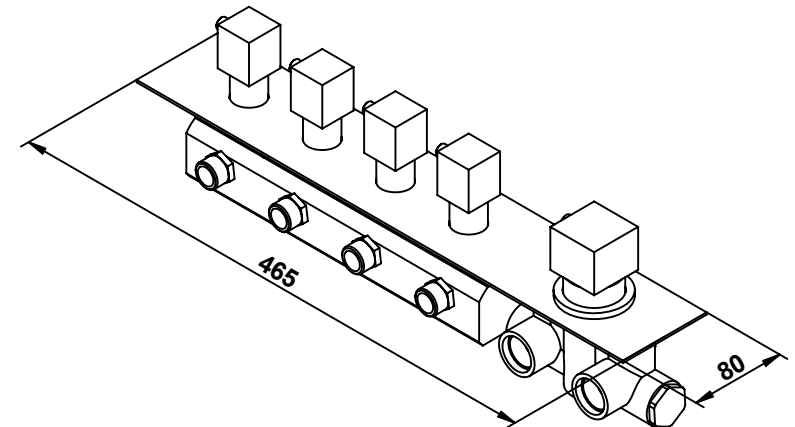

**PORTATA MISCELATORE CON USCITE NON COLLEGATE**  
**MIXER FEED WITH EXIT NOT CONNECTED**

**bongio**

**43542\_\_04EU+973004**

Wellness

Miscelatore termostatico incasso  
 con 4 rubinetti di apertura/chiusura  
 su piastra unica (4 uscite)

Built-in thermostatic mixer  
 with 4 open/close taps  
 on single plate (4 ways)

Mario Bongio s.r.l.  
 Via Aldo Moro, 2  
 28017 San Maurizio d'Opaglio (NO) - Italy  
 tel: +39 0322 967248 fax: +39 0322 950012  
 www.bongio.com