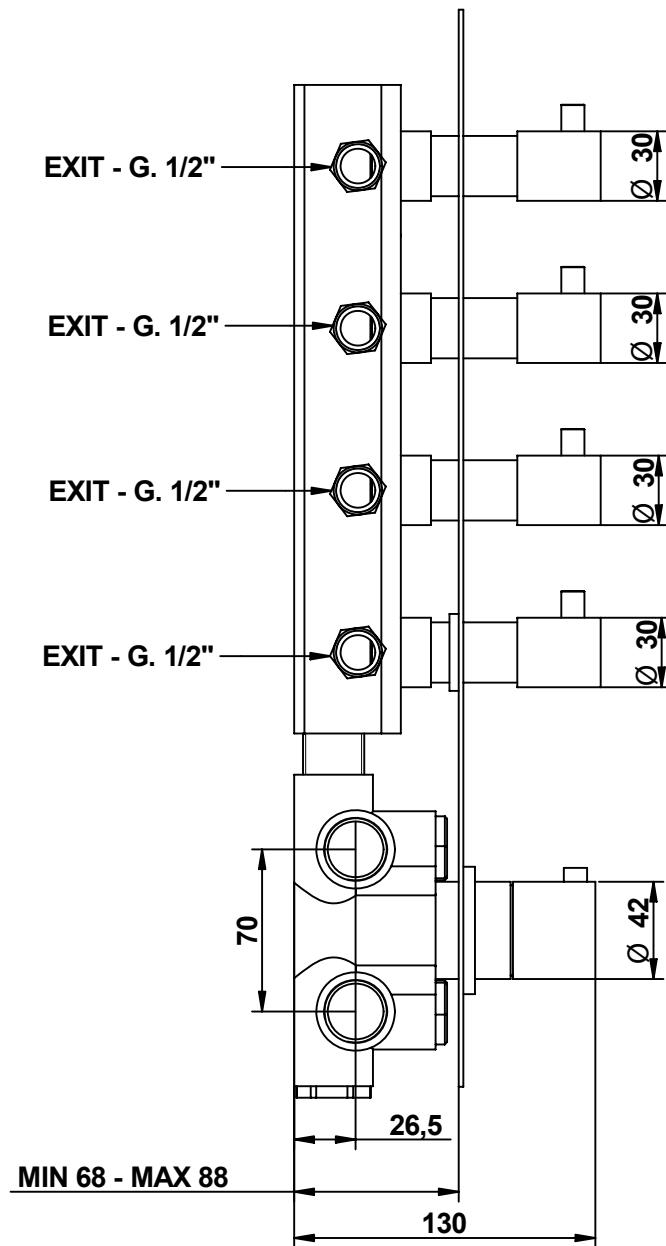

**PORTATA MISCELATORE CON USCITE NON COLLEGATE**  
**MIXER FEED WITH EXIT NOT CONNECTED**

**bongio**

**43542\_\_04EU+973004**

Wellness

Miscelatore termostatico incasso  
 con 4 rubinetti di apertura/chiusura  
 su piastra unica (4 uscite)

Built-in thermostatic mixer  
 with 4 open/close taps  
 on single plate (4 ways)

Mario Bongio s.r.l.  
 Via Aldo Moro, 2  
 28017 San Maurizio d'Opaglio (NO) - Italy  
 tel: +39 0322 967248 fax: +39 0322 950012  
 www.bongio.com