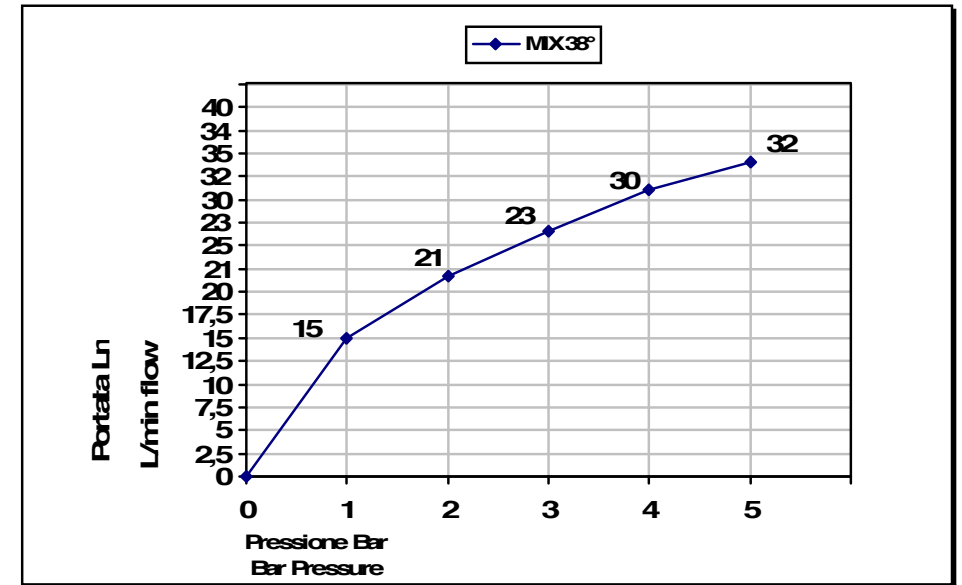

**PORTATA MISCELATORE CON USCITE NON COLLEGATE**  
**MIXER FEED WITH EXIT NOT CONNECTED**

**bongio**

**43542\_\_04EU+973004**

Wellness

Miscelatore termostatico incasso  
 con 4 rubinetti di apertura/chiusura  
 su piastra unica (4 uscite)