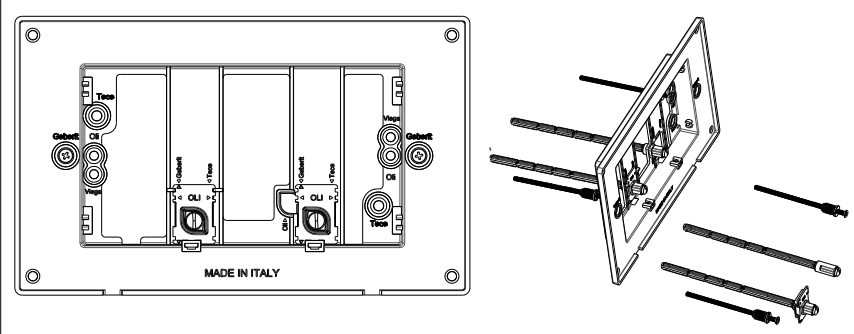

KIT101-Geberit : Sigma 8 cm - Sigma 12 cm

KIT102-Tece:2003-2020-2021-Now

KIT104- Oli : 74Plus - Expert plus - Quadra plus

KIT103-Viega: 2H-2L-1F-1C

**44036\_\_**  
**PLACCHE WC**

© Copyright of Mario Bongio s.r.l.

Placca di comando cassetta wc  
con fissaggio a scomparsa in Ottone.

Brass toilet flush control plate  
with no visible fixing.

Mario Bongiors.  
Via Aldo Moro, 2  
28017 San Maurizio d'Opaglio (NO) - Italy  
tel: +39 0322 967248 fax: +39 0322 950012  
www.bongio.com