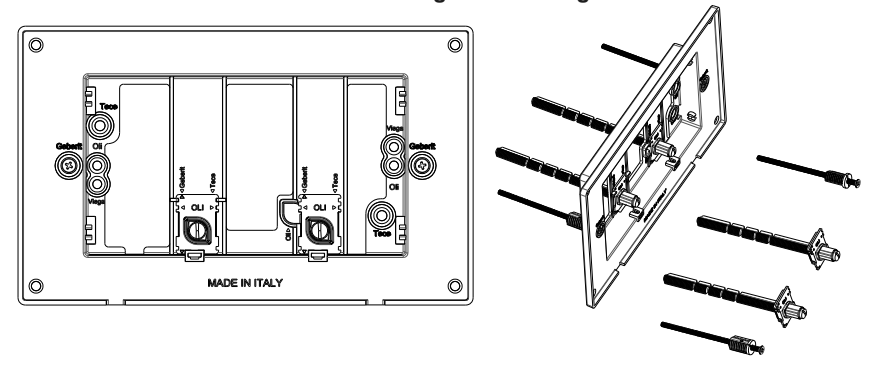

KIT101-Geberit : Sigma 8 cm - Sigma 12 cm

KIT102-Tece:2003-2020-2021-Now

KIT104- Oli : 74Plus - Expert plus - Quadra plus

KIT103-Viega: 2H-2L-1F-1C

**44036\_\_**  
**PLACCHE WC**

© Copyright of Mario Bongio s.r.l.

Placca di comando cassetta wc  
con fissaggio a scomparsa in Ottone.

Brass toilet flush control plate  
with no visible fixing.

Mario Bongiors.  
Via Aldo Moro, 2  
28017 San Maurizio d'Opaglio (NO) - Italy  
tel: +39 0322 967248 fax: +39 0322 950012  
www.bongio.com