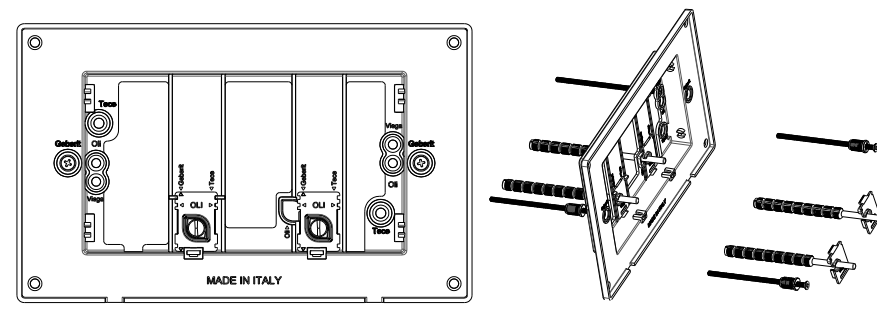

KIT101-Geberit : Sigma 8 cm - Sigma 12 cm

KIT102-Tece:2003-2020-2021-Now

KIT104- Oli : 74Plus - Expert plus - Quadra plus

KIT103-Viega: 2H-2L-1F-1C

**44036\_\_**  
**PLACCHE WC**

© Copyright of Mario Bongio s.r.l.

Placca di comando cassetta wc  
con fissaggio a scomparsa in Ottone.

Brass toilet flush control plate  
with no visible fixing.

Mario Bongiors.  
Via Aldo Moro, 2  
28017 San Maurizio d'Opaglio (NO) - Italy  
tel: +39 0322 967248 fax: +39 0322 950012  
www.bongio.com