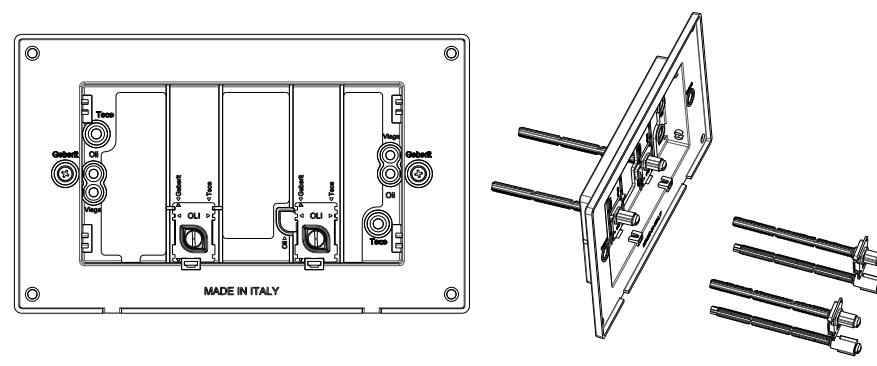

KIT101-Geberit : Sigma 8 cm - Sigma 12 cm

KIT102-Tece:2003-2020-2021-Now

KIT104- Oli : 74Plus - Expert plus - Quadra plus

KIT103-Viega: 2H-2L-1F-1C

**44036\_\_**  
**PLACCHE WC**

© Copyright of Mario Bongio s.r.l.

Placca di comando cassetta wc  
con fissaggio a scomparsa in Ottone.

Brass toilet flush control plate  
with no visible fixing.

Mario Bongiors.  
Via Aldo Moro, 2  
28017 San Maurizio d'Opaglio (NO) - Italy  
tel: +39 0322 967248 fax: +39 0322 950012  
www.bongio.com