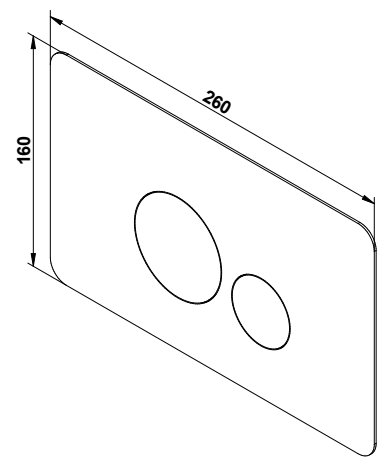

KIT101-Geberit : Sigma 8 cm - Sigma 12 cm

KIT102-Tece:2003-2020-2021-Now

KIT104- Oli : 74Plus - Expert plus - Quadra plus

KIT103-Viega: 2H-2L-1F-1C

**44036\_\_**  
**PLACCHE WC**

© Copyright of Mario Bongio s.r.l.

Placca di comando cassetta wc  
con fissaggio a scomparsa in Ottone.

Brass toilet flush control plate  
with no visible fixing.

Mario Bongiors.  
Via Aldo Moro, 2  
28017 San Maurizio d'Opaglio (NO) - Italy  
tel: +39 0322 967248 fax: +39 0322 950012  
www.bongio.com