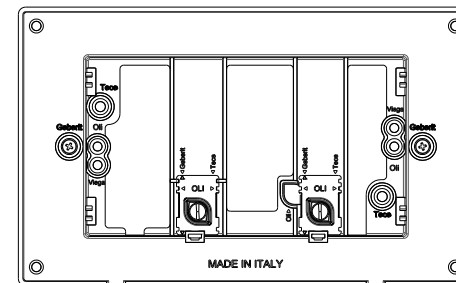

KIT101-Geberit : Sigma 8 cm - Sigma 12 cm

KIT102-Tece:2003-2020-2021-Now

KIT104- Oli : 74Plus - Expert plus - Quadra plus

KIT103-Viega: 2H-2L-1F-1C

**44037\_\_**  
**PLACCHE WC**

© Copyright of Mario Bongio s.r.l.

Placca di comando cassetta wc  
con fissaggio a scomparsa in Ottone

Brass toilet flush control plate  
with no visible fixing.

**bongio**

Mario Bongiors.  
Via Aldo Moro, 2  
28017 San Maurizio d'Opaglio (NO) - Italy  
tel: +39 0322 967248 fax: +39 0322 950012  
www.bongio.com