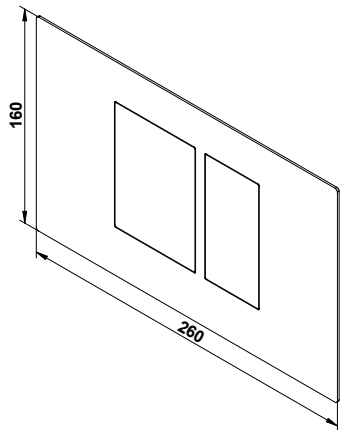

KIT101-Geberit : Sigma 8 cm - Sigma 12 cm

KIT102-Tece:2003-2020-2021-Now

KIT104- Oli : 74Plus - Expert plus - Quadra plus

KIT103-Viega: 2H-2L-1F-1C

**44037\_\_**  
**PLACCHE WC**

© Copyright of Mario Bongio s.r.l.

Placca di comando cassetta wc  
con fissaggio a scomparsa in Ottone

Brass toilet flush control plate  
with no visible fixing.

**bongio**

Mario Bongiors.  
Via Aldo Moro, 2  
28017 San Maurizio d'Opaglio (NO) - Italy  
tel: +39 0322 967248 fax: +39 0322 950012  
www.bongio.com