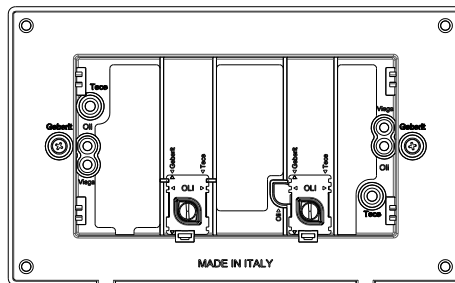

KIT101-Geberit : Sigma 8 cm - Sigma 12 cm

KIT102-Tece:2003-2020-2021-Now

KIT104- Oli : 74Plus - Expert plus - Quadra plus

KIT103-Viega: 2H-2L-1F-1C

**44037\_\_**  
**PLACCHE WC**

© Copyright of Mario Bongio s.r.l.

Placca di comando cassetta wc  
con fissaggio a scomparsa in Ottone

Brass toilet flush control plate  
with no visible fixing.

**bongio**

Mario Bongiors.  
Via Aldo Moro, 2  
28017 San Maurizio d'Opaglio (NO) - Italy  
tel: +39 0322 967248 fax: +39 0322 950012  
www.bongio.com