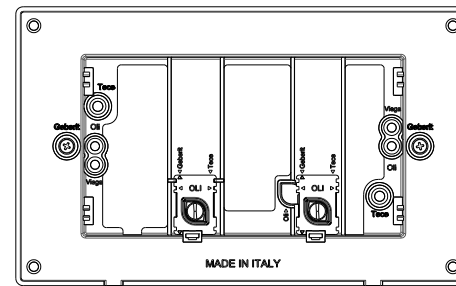

KIT101-Geberit : Sigma 8 cm - Sigma 12 cm

KIT102-Tece:2003-2020-2021-Now

KIT104- Oli : 74Plus - Expert plus - Quadra plus

KIT103-Viega: 2H-2L-1F-1C

**44037\_\_**  
**PLACCHE WC**

© Copyright of Mario Bongio s.r.l.

Placca di comando cassetta wc  
con fissaggio a scomparsa in Ottone

Brass toilet flush control plate  
with no visible fixing.

**bongio**

Mario Bongiors.  
Via Aldo Moro, 2  
28017 San Maurizio d'Opaglio (NO) - Italy  
tel: +39 0322 967248 fax: +39 0322 950012  
www.bongio.com