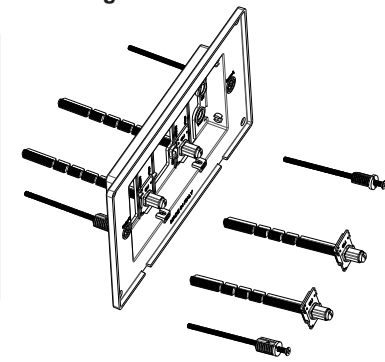

KIT101-Geberit : Sigma 8 cm - Sigma 12 cm

KIT102-Tece:2003-2020-2021-Now

KIT104- Oli : 74Plus - Expert plus - Quadra plus

KIT103-Viega: 2H-2L-1F-1C

**44037\_\_**  
**PLACCHE WC**

© Copyright of Mario Bongio s.r.l.

Placca di comando cassetta wc  
con fissaggio a scomparsa in Ottone

Brass toilet flush control plate  
with no visible fixing.

**bongio**

Mario Bongiors.  
Via Aldo Moro, 2  
28017 San Maurizio d'Opaglio (NO) - Italy  
tel: +39 0322 967248 fax: +39 0322 950012  
www.bongio.com