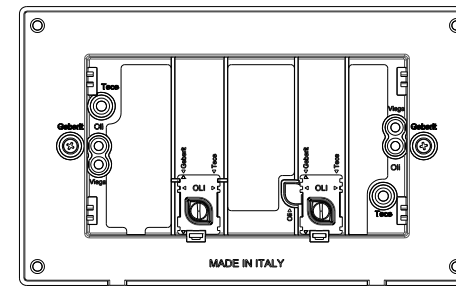

KIT101-Geberit : Sigma 8 cm - Sigma 12 cm

KIT102-Tece:2003-2020-2021-Now

KIT104- Oli : 74Plus - Expert plus - Quadra plus

KIT103-Viega: 2H-2L-1F-1C

**44037\_\_**  
**PLACCHE WC**

© Copyright of Mario Bongio s.r.l.

Placca di comando cassetta wc  
con fissaggio a scomparsa in Ottone

Brass toilet flush control plate  
with no visible fixing.

**bongio**

Mario Bongiors.  
Via Aldo Moro, 2  
28017 San Maurizio d'Opaglio (NO) - Italy  
tel: +39 0322 967248 fax: +39 0322 950012  
www.bongio.com