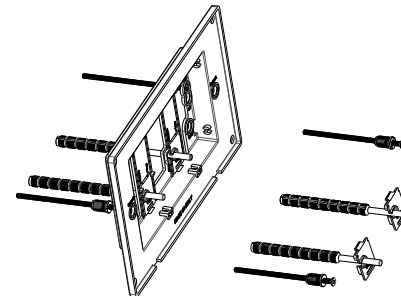

KIT101-Geberit : Sigma 8 cm - Sigma 12 cm

KIT102-Tece:2003-2020-2021-Now

KIT104- Oli : 74Plus - Expert plus - Quadra plus

KIT103-Viega: 2H-2L-1F-1C

**44037\_\_**  
**PLACCHE WC**

© Copyright of Mario Bongio s.r.l.

Placca di comando cassetta wc  
con fissaggio a scomparsa in Ottone

Brass toilet flush control plate  
with no visible fixing.

**bongio**

Mario Bongiors.  
Via Aldo Moro, 2  
28017 San Maurizio d'Opaglio (NO) - Italy  
tel: +39 0322 967248 fax: +39 0322 950012  
www.bongio.com