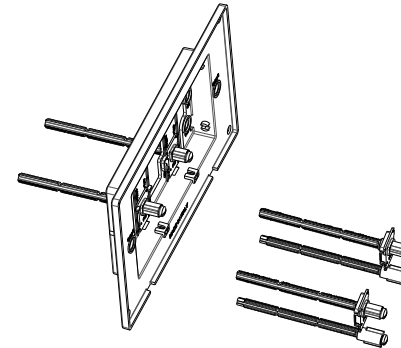

KIT101-Geberit : Sigma 8 cm - Sigma 12 cm

KIT102-Tece:2003-2020-2021-Now

KIT104- Oli : 74Plus - Expert plus - Quadra plus

KIT103-Viega: 2H-2L-1F-1C

**44037\_\_**  
**PLACCHE WC**

© Copyright of Mario Bongio s.r.l.

Placca di comando cassetta wc  
con fissaggio a scomparsa in Ottone

Brass toilet flush control plate  
with no visible fixing.

**bongio**

Mario Bongiors.  
Via Aldo Moro, 2  
28017 San Maurizio d'Opaglio (NO) - Italy  
tel: +39 0322 967248 fax: +39 0322 950012  
www.bongio.com