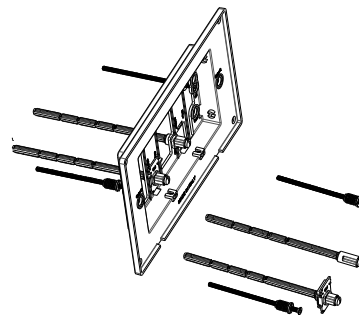

KIT101-Geberit : Sigma 8 cm - Sigma 12 cm

KIT102-Tece:2003-2020-2021-Now

KIT104- Oli : 74Plus - Expert plus - Quadra plus

KIT103-Viega: 2H-2L-1F-1C

**44037\_\_**  
**PLACCHE WC**

© Copyright of Mario Bongio s.r.l.

Placca di comando cassetta wc  
con fissaggio a scomparsa in Ottone

Brass toilet flush control plate  
with no visible fixing.

**bongio**

Mario Bongiors.  
Via Aldo Moro, 2  
28017 San Maurizio d'Opaglio (NO) - Italy  
tel: +39 0322 967248 fax: +39 0322 950012  
www.bongio.com