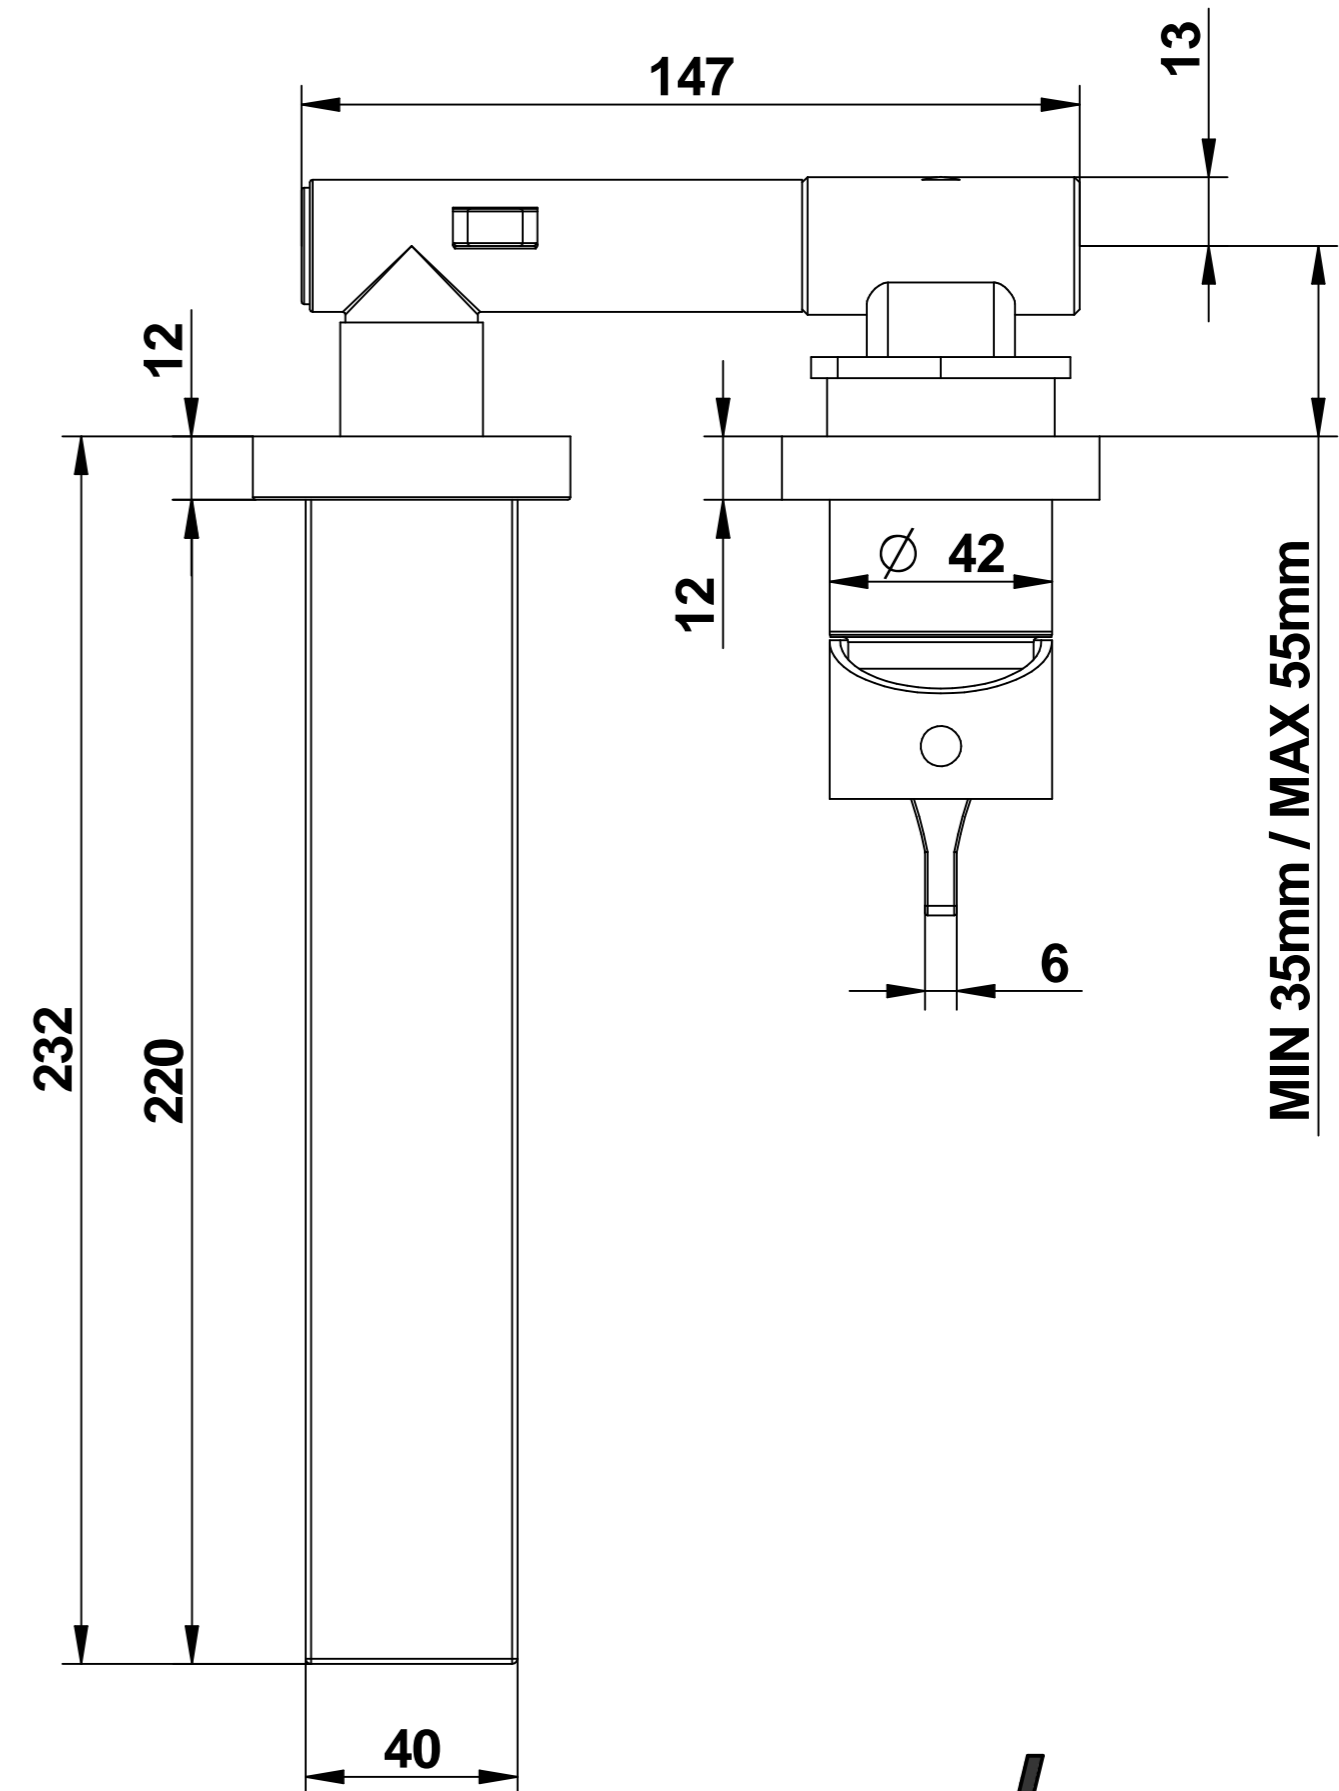

IN-F.1/2" Gas  
COLD - FREDDO

IN-F.1/2" Gas  
HOT - CALDO

REVISIONE
00 DEL 2025

**46538\_\_2AEU+9729**  
**DOMINO Q**

Miscelatore lavabo incasso a parete con bocca lunghezza 220 mm. completo di connessione

Built-in basin mixer with 220 mm spout, complete with built-in connection

**bongio**  
Mario Bongio s.r.l.  
Via Aldo Moro, 2  
28017 San Maurizio d'Opaglio (NO) - Italy  
tel: +39 0322 967248 fax: +39 0322 950012  
www.bongio.com