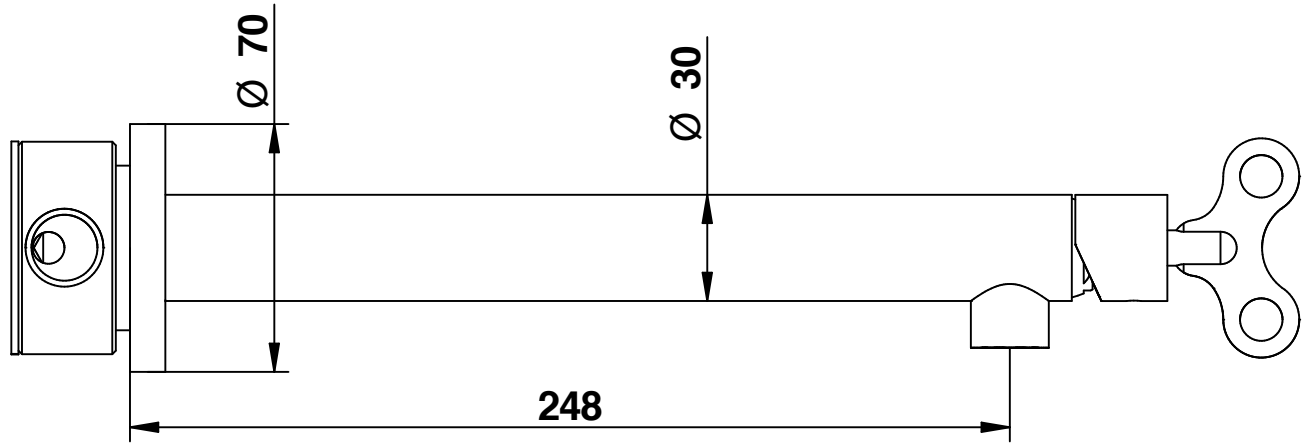

**PARTE INCASSO  
BLUILY-IN PART**

**MIN 45 mm.-MAX 65 mm.**

63339\_\_\_0LEU+9695  
Acqua Carica

Bocca lavabo incasso a muro  
con miscelatore  
incluso nella bocca

Built-in basin spout with mixer  
placed in the spout