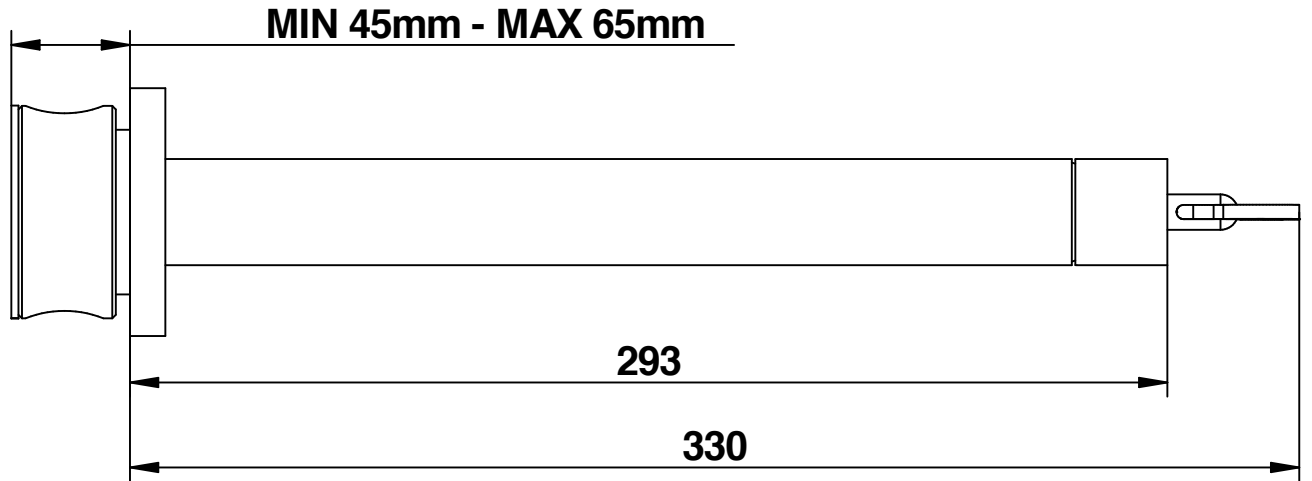

**PARTE INCASSO  
BLUILY-IN PART**

**MIN 45 mm.-MAX 65 mm.**

63339\_\_\_0LEU+9695  
Acqua Carica

Bocca lavabo incasso a muro  
con miscelatore  
incluso nella bocca

Built-in basin spout with mixer  
placed in the spout