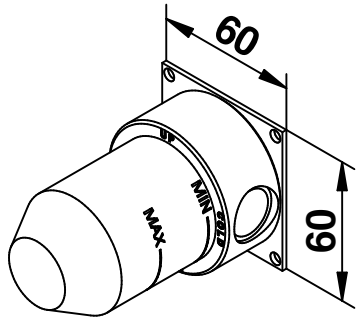

**PARTE INCASSO  
BLUILY-IN PART**

**MIN 45 mm.-MAX 65 mm.**

63339\_\_\_0LEU+9695  
Acqua Carica

Bocca lavabo incasso a muro  
con miscelatore  
incluso nella bocca

Built-in basin spout with mixer  
placed in the spout