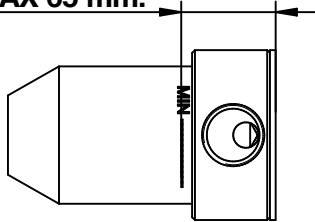

**PARTE INCASSO  
BLUILY-IN PART**

**MIN 45 mm.-MAX 65 mm.**

63339\_\_\_0LEU+9695  
Acqua Carica

Bocca lavabo incasso a muro  
con miscelatore  
incluso nella bocca

Built-in basin spout with mixer  
placed in the spout