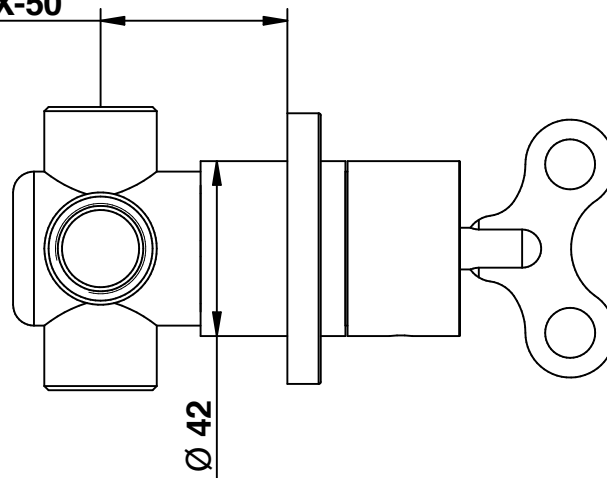

MIN-28 -- MAX-50

ARTICOLO COMPLETO / COMPLETE ITEM

63525CRCR  
CRCR/CRRS/CRSS/CRBI/CRNE/CRLI/CRSB

PARTE INCASSO  
BUILT-IN PART

09489/2

PARTE ESTERNA DA ABBINARE  
EXTERNAL MATCHING PART

FINITURE / FINISHES

ACQUACARICA

Deviatore a due uscite (2 entrata - 2 uscite).

Built-in diverter (2 in - 2 out).

© Copyright of Mario Bongio s.r.l.

**bongio**

Mario Bongio s.r.l.  
Via Aldo Moro, 2  
28017 San Maurizio d'Opaglio (NO) - Italy  
tel: +39 0322 967248 fax: +39 0322 950012  
www.bongio.com