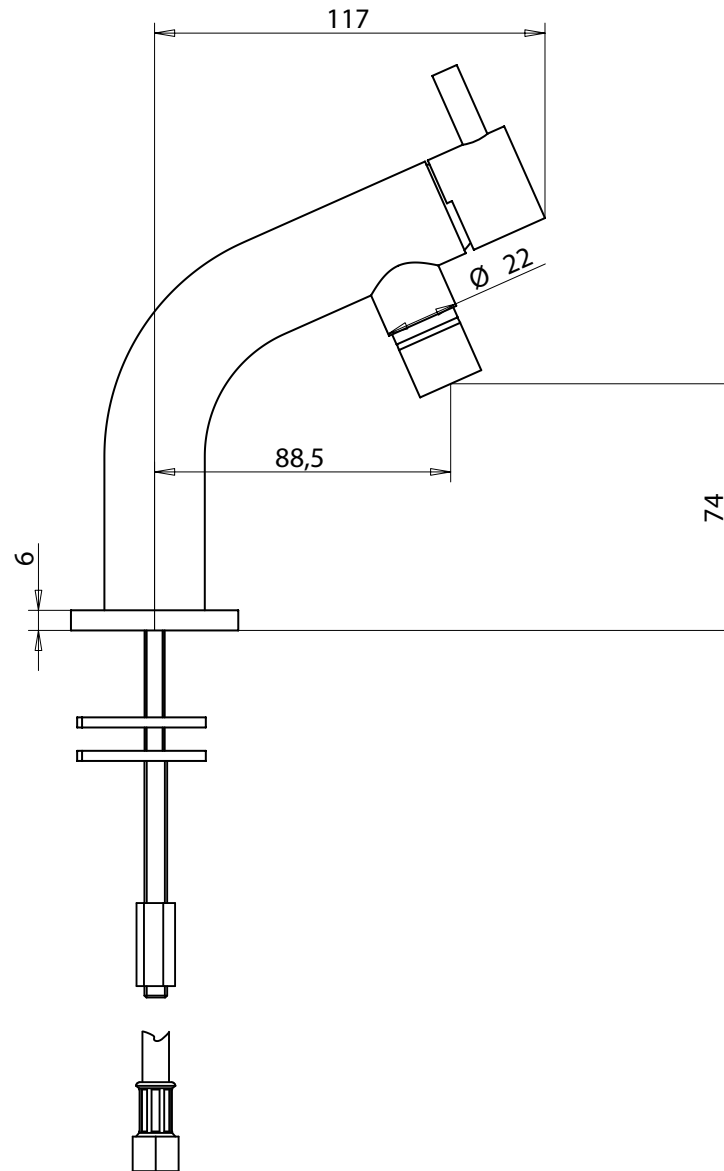

64722__
TUBE

Miscelatore bidet

Bidet mixer