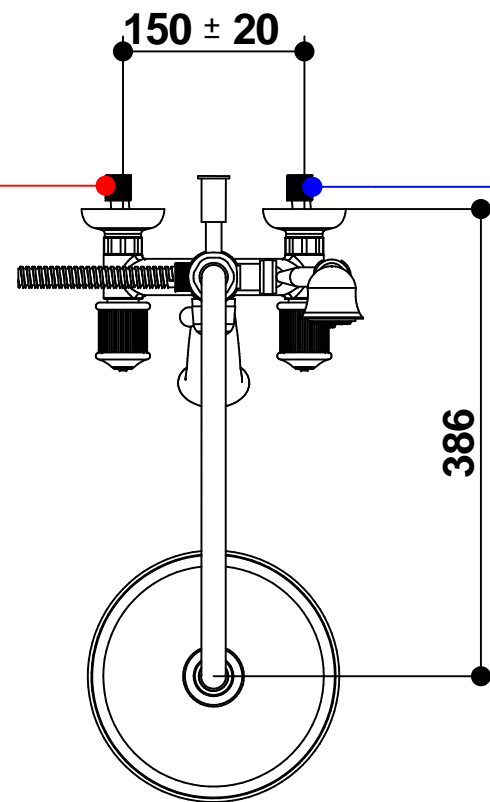

IN-M.1/2" Gas
HOT - CALDO

IN-M.1/2" Gas
COLD - FREDDO

REVISIONE

00 DEL 2025

65536/D
IMPERO

Gruppo Vasca/Doccia esterno con tubo,
soffione e set doccia duplex

External Bath/Shower mixer with tube,
shower head and duplex shower set.