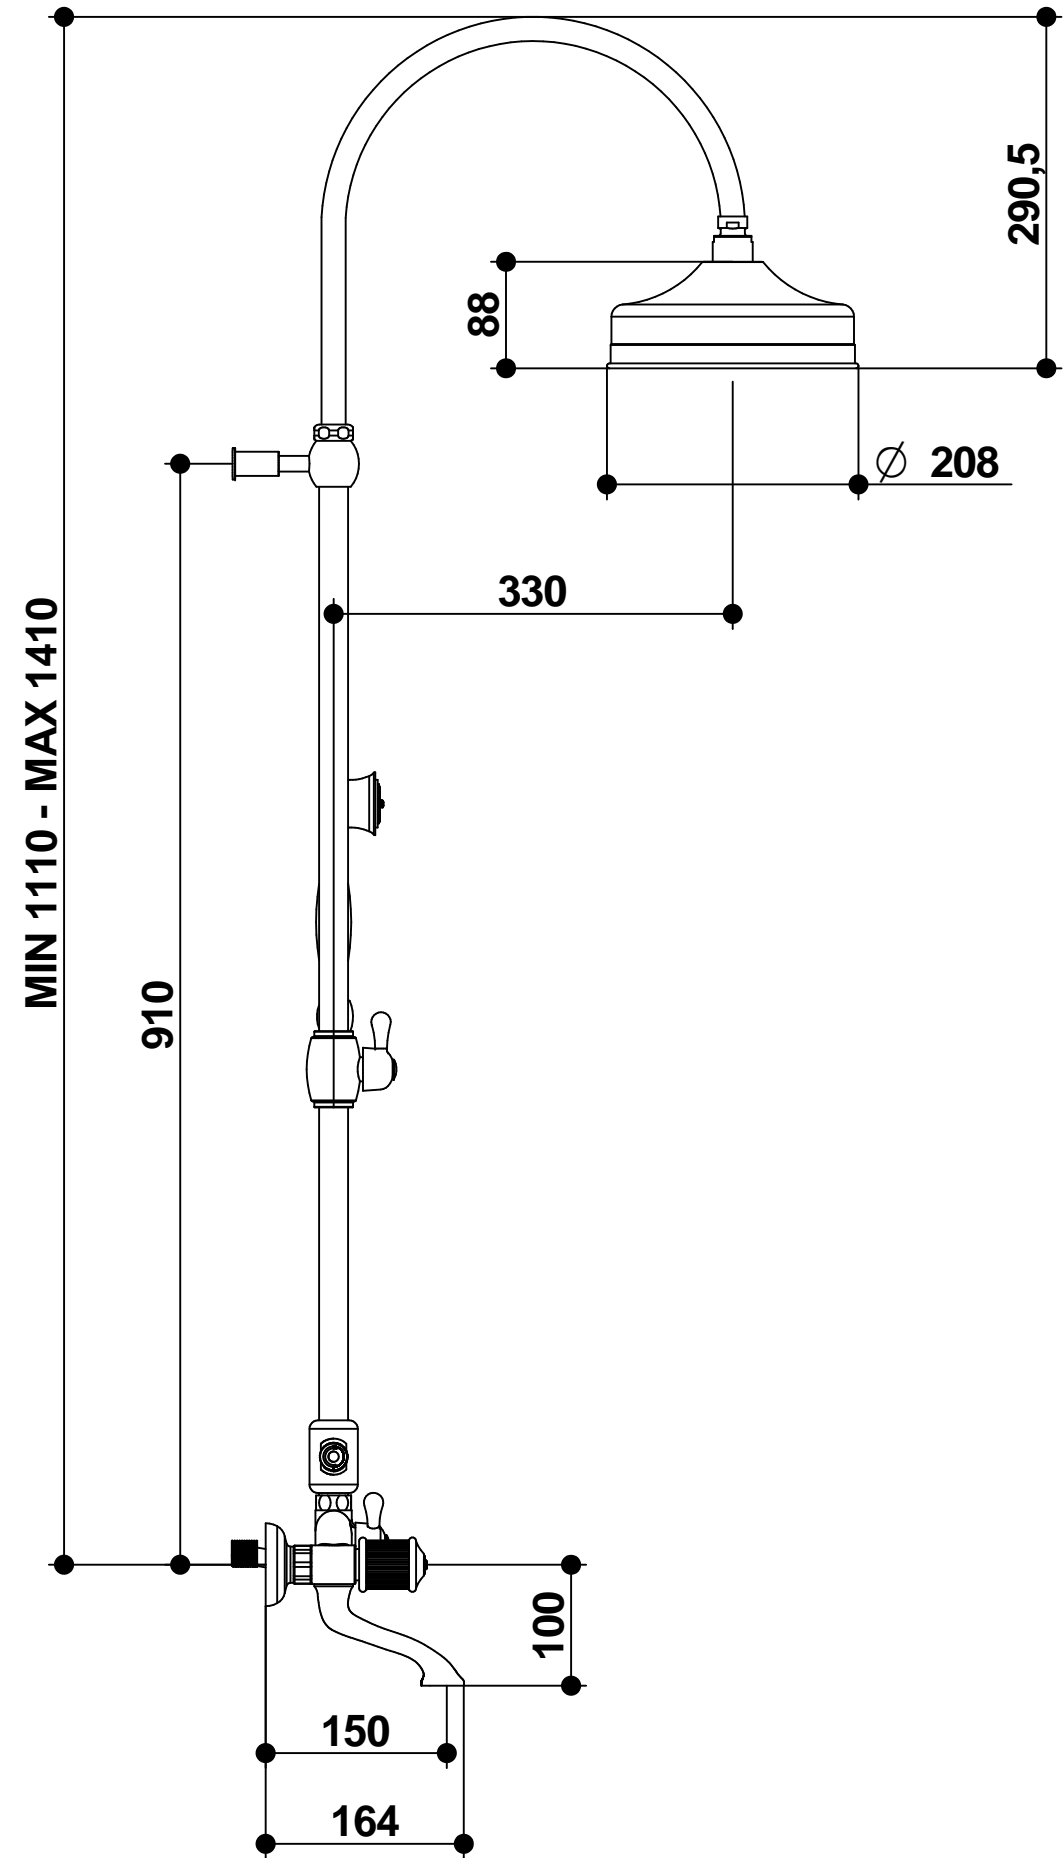

IN-M.1/2" Gas
HOT - CALDO

IN-M.1/2" Gas
COLD - FREDDO

REVISIONE

00 DEL 2025

65536/D
IMPERO

Gruppo Vasca/Doccia esterno con tubo,
soffione e set doccia duplex

External Bath/Shower mixer with tube,
shower head and duplex shower set.