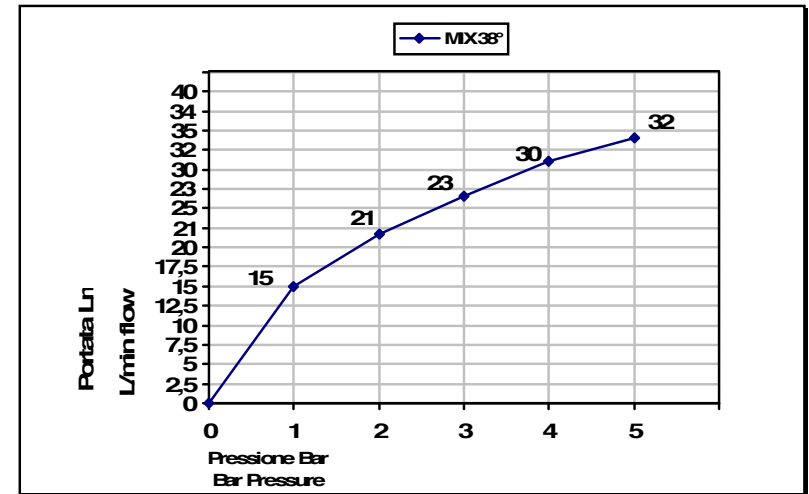

PORTATA MISCELATORE CON USCITE NON COLLEGATE
MIXER FEED WITH EXIT NOT CONNECTED

65542__02EU+973002
IMPERO

© Copyright of Bongio s.r.l.

Miscelatore termostatico incasso
 con 2 rubinetti di apertura/chiusura
 su piastra unica (2 uscite)