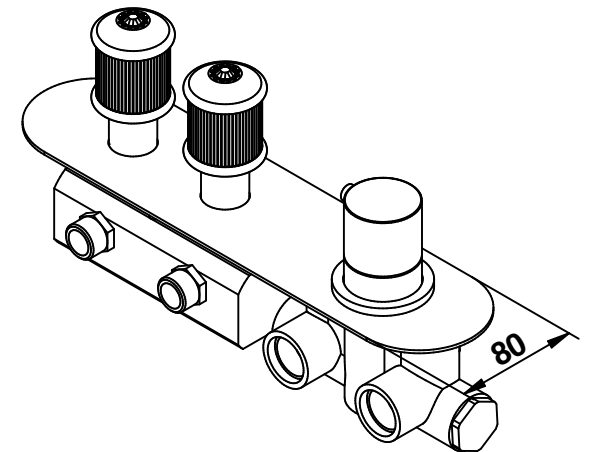

PORTATA MISCELATORE CON USCITE NON COLLEGATE
MIXER FEED WITH EXIT NOT CONNECTED

65542__02EU+973002
IMPERO

© Copyright of Bongio s.r.l.

Miscelatore termostatico incasso
 con 2 rubinetti di apertura/chiusura
 su piastra unica (2 uscite)

Built-in thermostatic mixer
 with 2 open/close taps
 on single plate (2 ways)

bongio

Mario Bongio s.r.l.
 Via Aldo Moro, 2
 28017 San Maurizio d'Opaglio (NO) - Italy
 tel: +39 0322 967248 fax: +39 0322 950012
 www.bongio.com