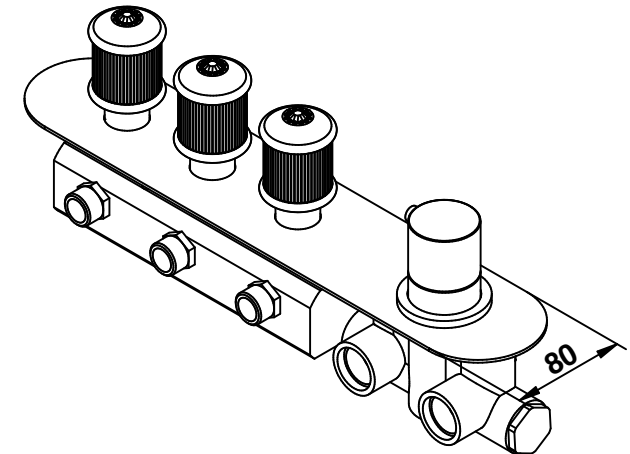

PORTATA MISCELATORE CON USCITE NON COLLEGATE
MIXER FEED WITH EXIT NOT CONNECTED

65542__03EU+973003
IMPERO

© Copyright of Bongio s.r.l.

Miscelatore termostatico incasso
 con 3 rubinetti di apertura/chiusura
 su piastra unica (3 uscite)

Built-in thermostatic mixer
 with 3 open/close taps
 on single plate (3 ways)

bongio

Mario Bongio s.r.l.
 Via Aldo Moro, 2
 28017 San Maurizio d'Opaglio (NO) - Italy
 tel: +39 0322 967248 fax: +39 0322 950012
 www.bongio.com