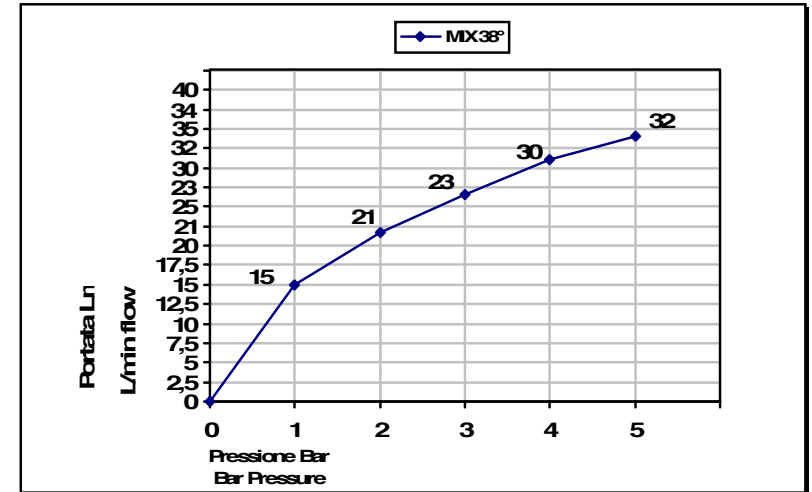

PORTATA MISCELATORE CON USCITE NON COLLEGATE
MIXER FEED WITH EXIT NOT CONNECTED

65542__03EU+973003
IMPERO

© Copyright of Bongio s.r.l.

Miscelatore termostatico incasso
 con 3 rubinetti di apertura/chiusura
 su piastra unica (3 uscite)