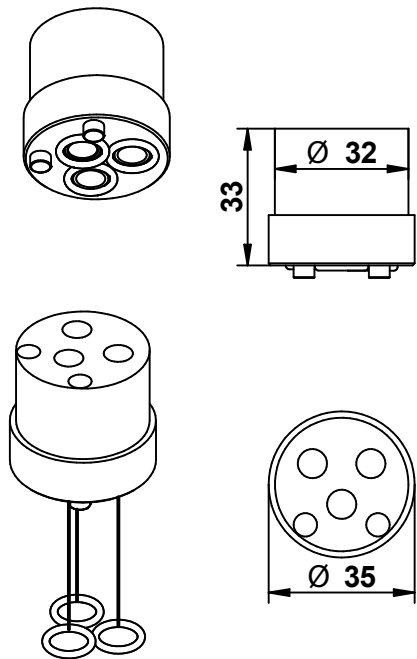

**MISCELATORE  
MIX**

**DEVIATORE  
DIVERTER**

68113\_\_PR  
**COMPLEMENTI**

© Copyright of Mario Bongio s.r.l.

**Prolunga per  
gruppo doccia incasso  
completo di connessioni e set doccia**

**Extension for Built-in shower mixer  
with connection and handshower set.**