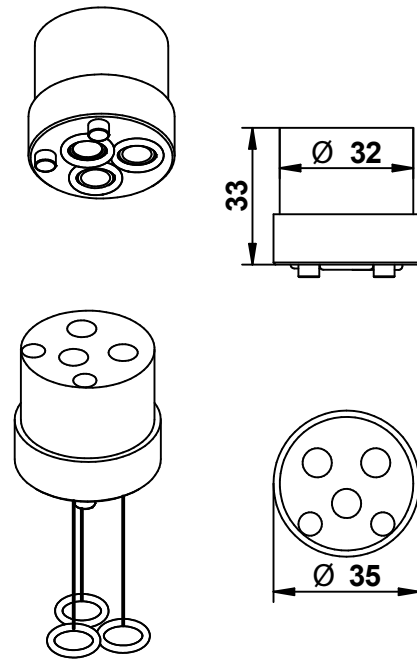

**MISCELATORE  
MIX**

**DEVIATORE  
DIVERTER**

68113\_\_PR  
**COMPLEMENTI**

© Copyright of Mario Bongio s.r.l.

**Prolunga per  
gruppo doccia incasso  
completo di connessioni e set doccia**

**Extension for Built-in shower mixer  
with connection and handshower set.**