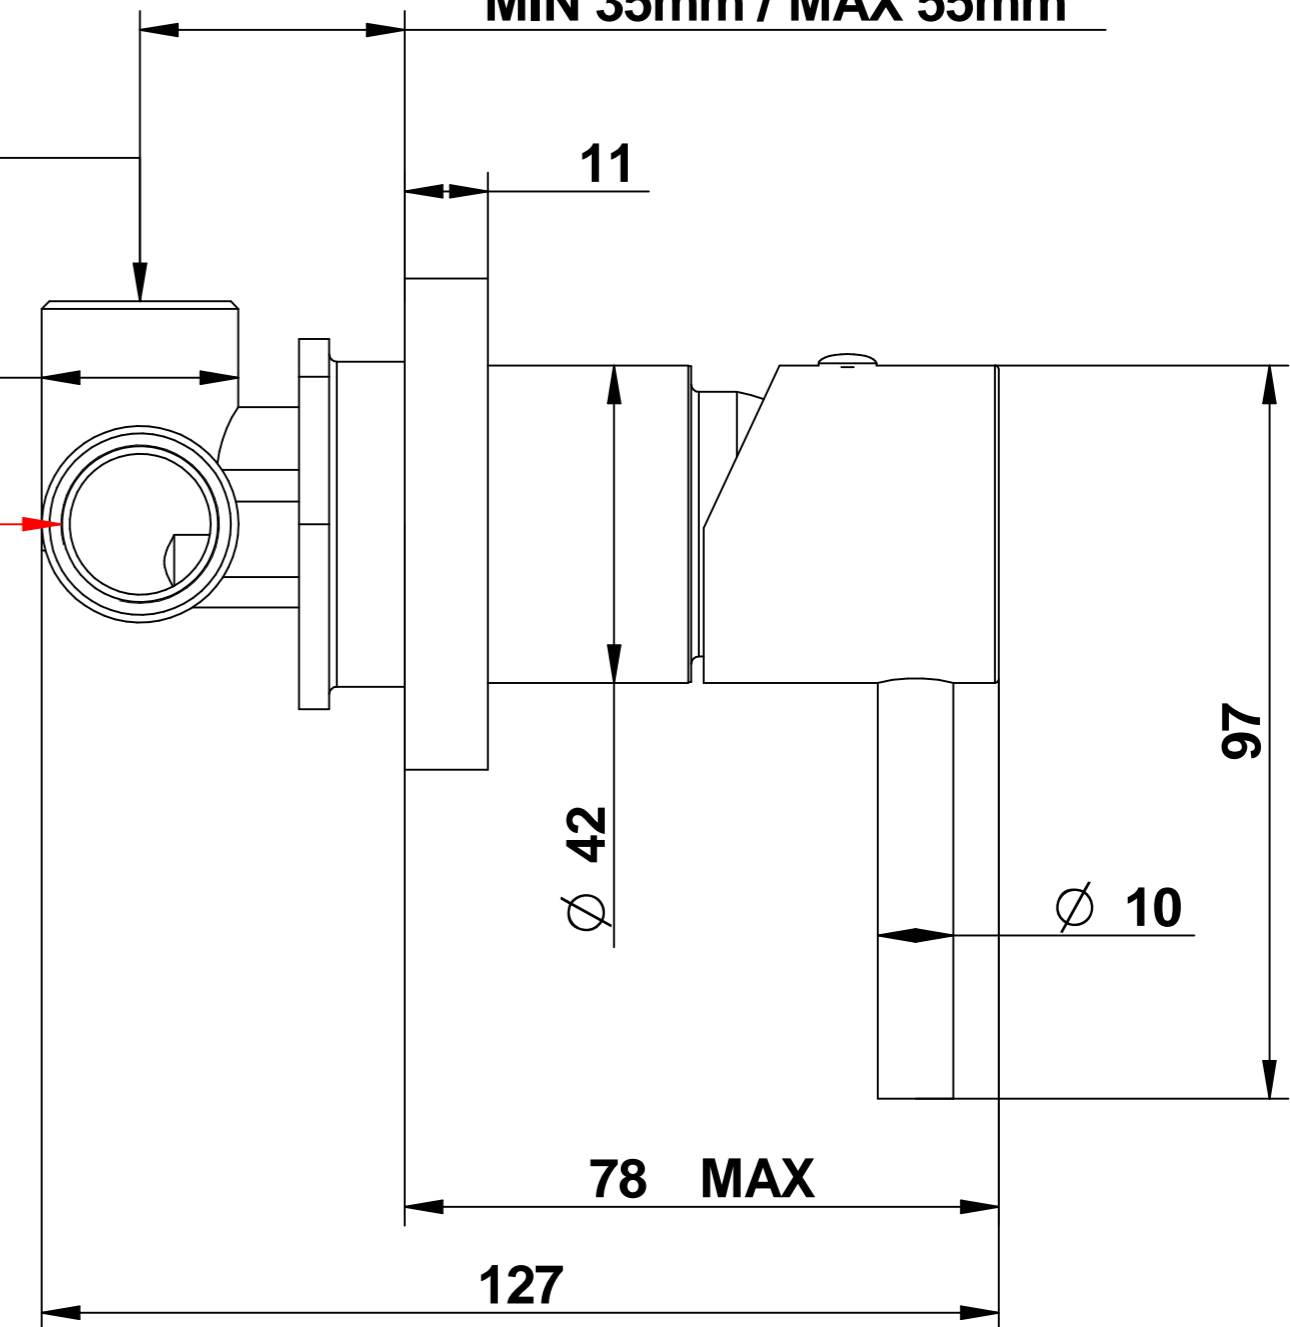

F. 1/2" Gas.  
USCITA - EXIT

 IN-F.1/2" Gas  
HOT - CALDO

F. 1/2" Gas.  
USCITA - EXIT

IN-F.1/2" Gas  
COLD - FREDDO 

 IN-F.1/2" Gas  
HOT - CALDO

MIN 35mm / MAX 55mm

REVISIONE
00 DEL 2025

**68524\_\_RPEU+9761**  
**ON**

**Miscelatore incasso con  
rosone piccolo**

**Built-in mixer with small  
flange**

**bongio**

Mario Bongio s.r.l.  
Via Aldo Moro, 2  
28017 San Maurizio d'Opaglio (NO) - Italy  
tel: +39 0322 967248 fax: +39 0322 950012  
www.bongio.com