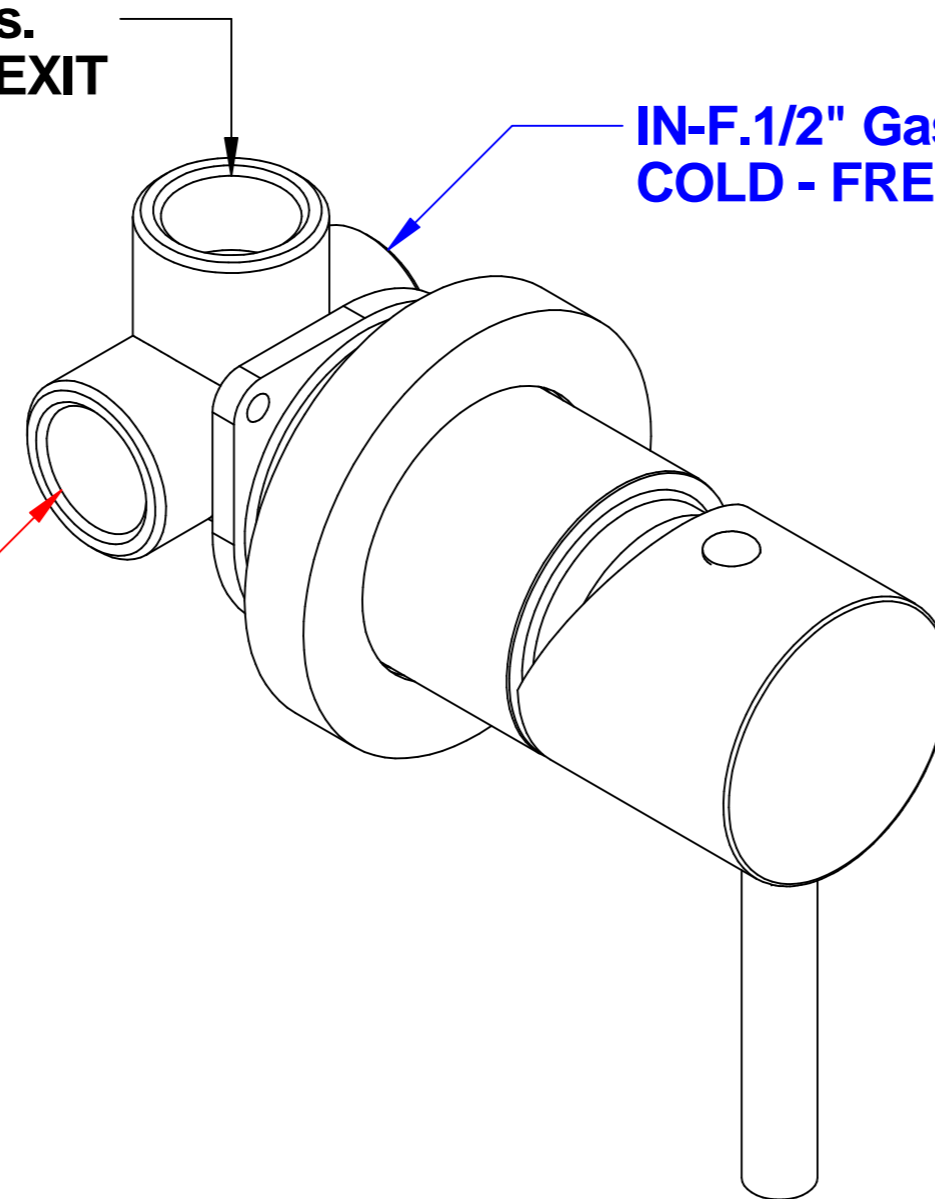

F. 1/2" Gas.  
USCITA - EXIT

 IN-F.1/2" Gas  
HOT - CALDO

F. 1/2" Gas.  
USCITA - EXIT

IN-F.1/2" Gas  
COLD - FREDDO 

 IN-F.1/2" Gas  
HOT - CALDO

MIN 35mm / MAX 55mm

REVISIONE
00 DEL 2025

**68524\_\_RPEU+9761**  
**ON**

**Miscelatore incasso con  
rosone piccolo**

**Built-in mixer with small  
flange**

**bongio**

Mario Bongio s.r.l.  
Via Aldo Moro, 2  
28017 San Maurizio d'Opaglio (NO) - Italy  
tel: +39 0322 967248 fax: +39 0322 950012  
www.bongio.com