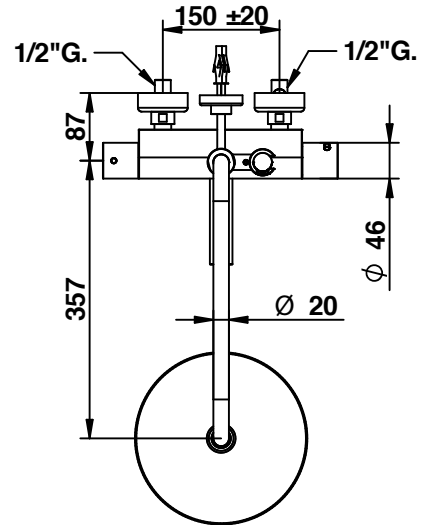

REGOLAZIONE TEMPERATURA
TEMPERATURE CONTROL

APERTURA E DEVIATORE
OPEN AND DIVERTER

FLEX - 150mm.

68546__0D
Colonne doccia

Termostatico doccia esterno con tubo,
deviatore soffione set doccia e bocca girevole x vasca

External thermostatic shower mixer
with tube, diverter, shower head, shower set
and swivel diverter spout for bath

© Copyright of Bongio s.r.l.

bongio

Mario Bongio s.r.l.
Via Aldo Moro, 2
28017 San Maurizio d'Opaglio (NO) - Italy
tel: +39 0322 967248 fax: +39 0322 950012
www.bongio.com