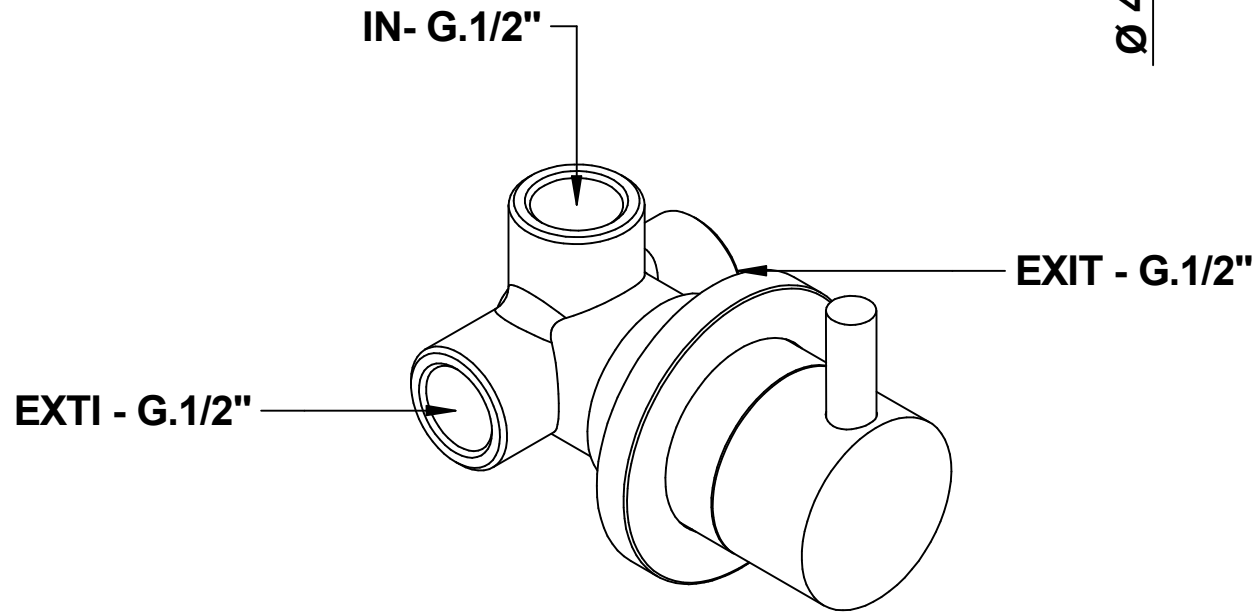

MIN-28 -- MAX-50

68556__RPEU+949102
ON

Deviatore a 2 uscite (1 entrata - 2 uscite).

2 exit built-in diverter (1 in - 2 out).

© Copyright of Mario Bongio s.r.l.

bongio

Mario Bongio s.r.l.
Via Aldo Moro, 2
28017 San Maurizio d'Opaglio (NO) - Italy
tel: +39 0322 967248 fax: +39 0322 950012
www.bongio.com