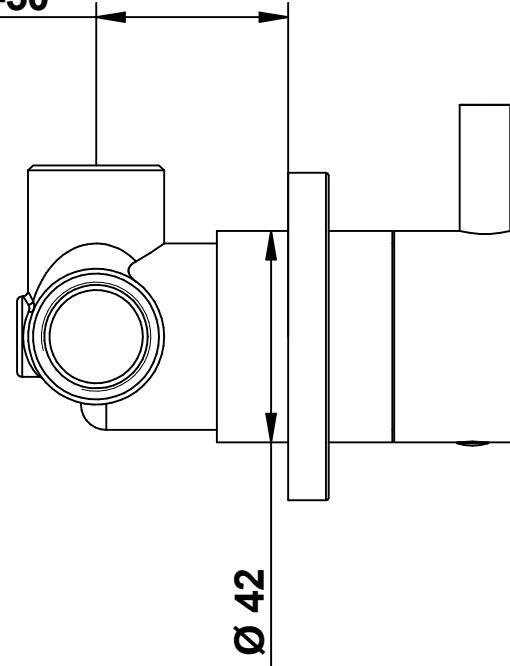

MIN-28 -- MAX-50

68556__RPEU+949102
ON

Deviatore a 2 uscite (1 entrata - 2 uscite).

2 exit built-in diverter (1 in - 2 out).

© Copyright of Mario Bongio s.r.l.

bongio

Mario Bongio s.r.l.
Via Aldo Moro, 2
28017 San Maurizio d'Opaglio (NO) - Italy
tel: +39 0322 967248 fax: +39 0322 950012
www.bongio.com