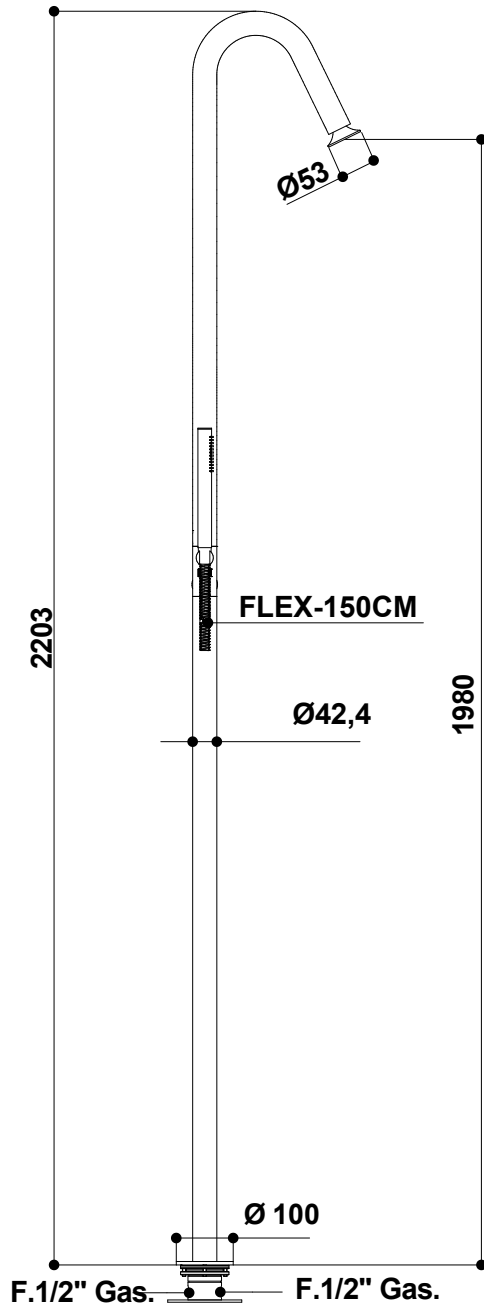

Cod. 69131/RD

Portate a pressione dinamica senza limitatore. Pressione dinamica minima di utilizzo consigliata 0,5 bar.
Flow rates at dynamic pressure without limitation system. Minimum dynamic pressure of use: 0,5 bar.

Uscita Doccia con limitatore
Shower exit with limitation system

Pressione / Pressure BAR	Portata / Flow rate L/min
1 bar	10 l/min
2 bar	10 l/min
3 bar	10 l/min
4 bar	10 l/min
5 bar	10 l/min

Uscita Doccetta con limitatore
Handshower exit with limitation system

Pressione / Pressure BAR	Portata / Flow rate L/min
1 bar	5 l/min
2 bar	5 l/min
3 bar	5 l/min
4 bar	5 l/min
5 bar	5 l/min

69131_0DEU-RDEU+9744
Time2020

Colonna doccia a pavimento in acciaio spazz. 316
con misc., deviatore e set doccia