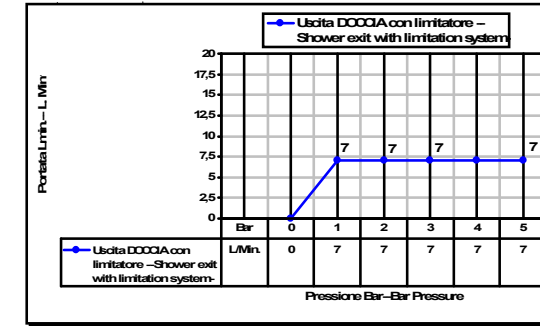

Cod. 69131/RD

Portate a pressione dinamica senza limitatore. Pressione dinamica minima di utilizzo consigliata 0,5 bar.
Flow rates at dynamic pressure without limitation system. Minimum dynamic pressure of use: 0,5 bar.

Uscita Doccia con limitatore
Shower exit with limitation system

Pressione / Pressure BAR	Portata / Flow rate L/min
1 bar	10 l/min
2 bar	10 l/min
3 bar	10 l/min
4 bar	10 l/min
5 bar	10 l/min

Uscita Doccetta con limitatore
Handshower exit with limitation system

Pressione / Pressure BAR	Portata / Flow rate L/min
1 bar	5 l/min
2 bar	5 l/min
3 bar	5 l/min
4 bar	5 l/min
5 bar	5 l/min

69131_0DEU-RDEU+9744
Time2020

Colonna doccia a pavimento in acciaio spazz. 316
con misc., deviatore e set doccia