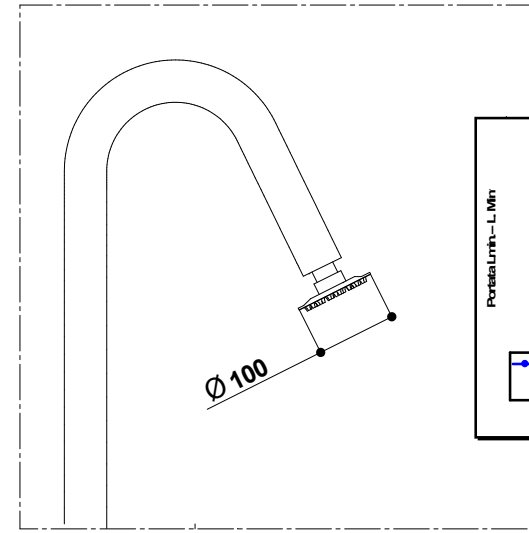

Cod. 69131/RD

Portate a pressione dinamica senza limitatore. Pressione dinamica minima di utilizzo consigliata 0,5 bar.
Flow rates at dynamic pressure without limitation system. Minimum dynamic pressure of use: 0,5 bar.

Uscita Doccia con limitatore
Shower exit with limitation system

Pressione / Pressure BAR	Portata / Flow rate L/min
1 bar	10 l/min
2 bar	10 l/min
3 bar	10 l/min
4 bar	10 l/min
5 bar	10 l/min

Uscita Doccetta con limitatore
Handshower exit with limitation system

Pressione / Pressure BAR	Portata / Flow rate L/min
1 bar	5 l/min
2 bar	5 l/min
3 bar	5 l/min
4 bar	5 l/min
5 bar	5 l/min

69131_0DEU-RDEU+9744
Time2020

Colonna doccia a pavimento in acciaio spazz. 316
con misc., deviatore e set doccia