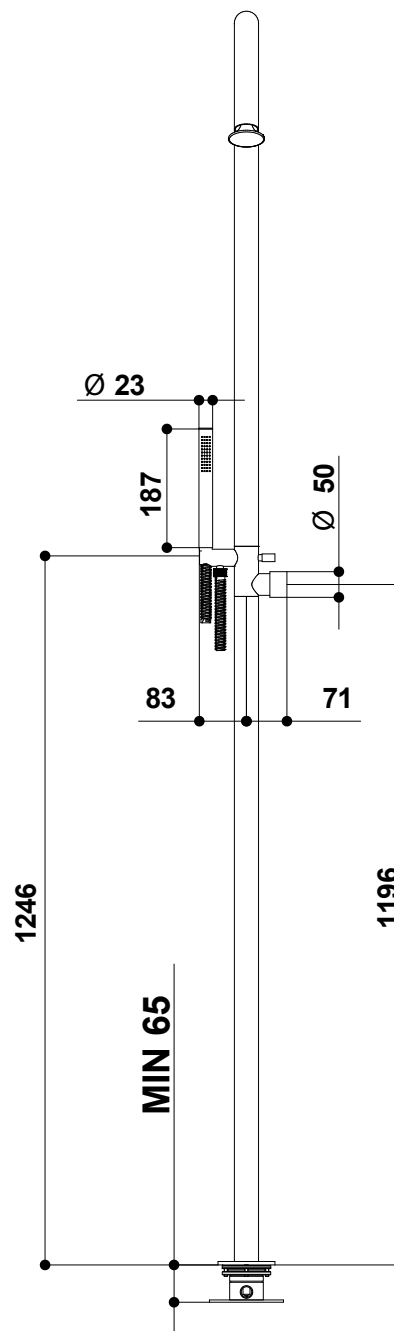

Cod. 69131/RD

Portate a pressione dinamica senza limitatore. Pressione dinamica minima di utilizzo consigliata 0,5 bar.
Flow rates at dynamic pressure without limitation system. Minimum dynamic pressure of use: 0,5 bar.

Uscita Doccia con limitatore
Shower exit with limitation system

Pressione / Pressure BAR	Portata / Flow rate L/min
1 bar	10 l/min
2 bar	10 l/min
3 bar	10 l/min
4 bar	10 l/min
5 bar	10 l/min

Uscita Doccetta con limitatore
Handshower exit with limitation system

Pressione / Pressure BAR	Portata / Flow rate L/min
1 bar	5 l/min
2 bar	5 l/min
3 bar	5 l/min
4 bar	5 l/min
5 bar	5 l/min

69131_0DEU-RDEU+9744
Time2020

Colonna doccia a pavimento in acciaio spazz. 316
con misc., deviatore e set doccia

316 brushed stainless steel floor mounted shower colum
with diverter and handshower set

© Copyright of Mario Bongio s.r.l.

n
t

bongio

Mario Bongio s.r.l.
Via Aldo Moro, 2
28017 San Maurizio d'Opaglio (NO) - Italy
tel: +39 0322 967248 fax: +39 0322 950012
www.bongio.com