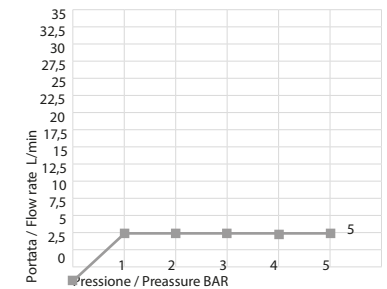

Cod. 69131/RD

Portate a pressione dinamica senza limitatore. Pressione dinamica minima di utilizzo consigliata 0,5 bar.
Flow rates at dynamic pressure without limitation system. Minimum dynamic pressure of use: 0,5 bar.

Uscita Doccia con limitatore
Shower exit with limitation system

Pressione / Pressure BAR	Portata / Flow rate L/min
1 bar	10 l/min
2 bar	10 l/min
3 bar	10 l/min
4 bar	10 l/min
5 bar	10 l/min

Uscita Doccetta con limitatore
Handshower exit with limitation system

Pressione / Pressure BAR	Portata / Flow rate L/min
1 bar	5 l/min
2 bar	5 l/min
3 bar	5 l/min
4 bar	5 l/min
5 bar	5 l/min

69131_0DEU-RDEU+9744
Time2020

Colonna doccia a pavimento in acciaio spazz. 316
con misc., deviatore e set doccia