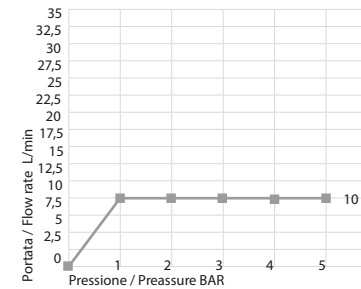

Cod. 69131/RD

Portate a pressione dinamica senza limitatore. Pressione dinamica minima di utilizzo consigliata 0,5 bar.
Flow rates at dynamic pressure without limitation system. Minimum dynamic pressure of use: 0,5 bar.

Uscita Doccia con limitatore
Shower exit with limitation system

Pressione / Pressure BAR	Portata / Flow rate L/min
1 bar	10 l/min
2 bar	10 l/min
3 bar	10 l/min
4 bar	10 l/min
5 bar	10 l/min

Uscita Doccetta con limitatore
Handshower exit with limitation system

Pressione / Pressure BAR	Portata / Flow rate L/min
1 bar	5 l/min
2 bar	5 l/min
3 bar	5 l/min
4 bar	5 l/min
5 bar	5 l/min

69131_0DEU-RDEU+9744
Time2020

Colonna doccia a pavimento in acciaio spazz. 316
con misc., deviatore e set doccia