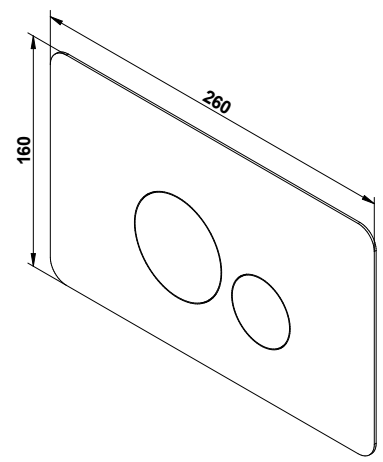

KIT101-Geberit : Sigma 8 cm - Sigma 12 cm

KIT102-Tece:2003-2020-2021-Now

KIT104- Oli : 74Plus - Expert plus - Quadra plus

KIT103-Viega: 2H-2L-1F-1C

70036_ _
PLACCHE WC
 © Copyright of Mario Bongio s.r.l.

**Placca di comando cassetta wc
 con fissaggio a scomparsa
 in acciaio spazzolato 316.**

**316 brushed stainless steel
 toilet flush control plate
 with no visible fixing.**

bongio
 Mario Bongiors.
 Via Aldo Moro, 2
 28017 San Maurizio d'Opaglio (NO) - Italy
 tel: +39 0322 967248 fax: +39 0322 950012
 www.bongio.com