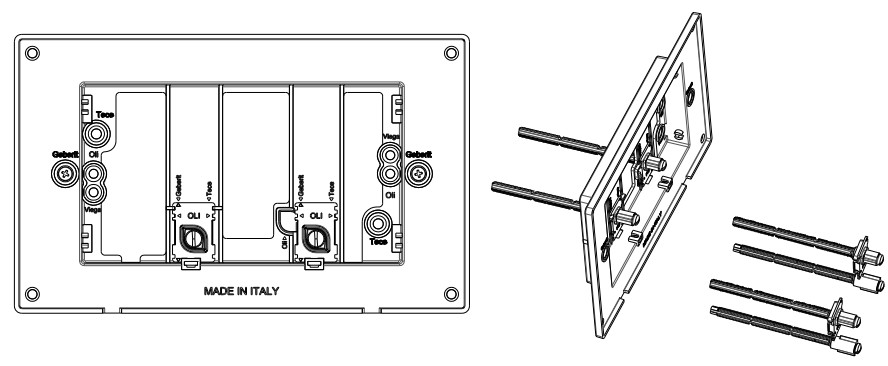

KIT101-Geberit : Sigma 8 cm - Sigma 12 cm

KIT102-Tece:2003-2020-2021-Now

KIT104- Oli : 74Plus - Expert plus - Quadra plus

KIT103-Viega: 2H-2L-1F-1C

70036_ _
PLACCHE WC
 © Copyright of Mario Bongio s.r.l.

**Placca di comando cassetta wc
 con fissaggio a scomparsa
 in acciaio spazzolato 316.**

**316 brushed stainless steel
 toilet flush control plate
 with no visible fixing.**

bongio
 Mario Bongiors.
 Via Aldo Moro, 2
 28017 San Maurizio d'Opaglio (NO) - Italy
 tel: +39 0322 967248 fax: +39 0322 950012
 www.bongio.com