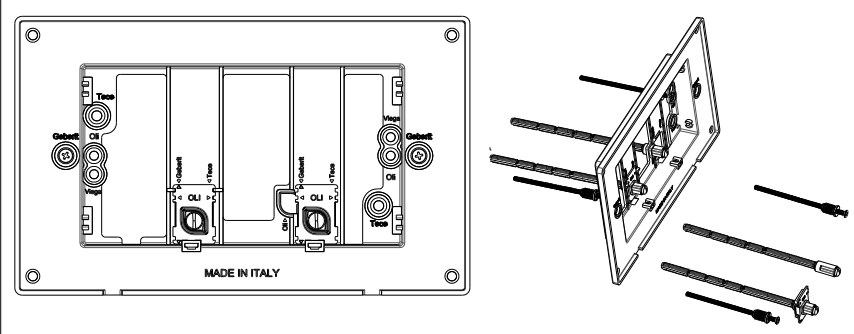

KIT101-Geberit : Sigma 8 cm - Sigma 12 cm

KIT102-Tece:2003-2020-2021-Now

KIT104- Oli : 74Plus - Expert plus - Quadra plus

KIT103-Viega: 2H-2L-1F-1C

70036_ _
PLACCHE WC
 © Copyright of Mario Bongio s.r.l.

**Placca di comando cassetta wc
 con fissaggio a scomparsa
 in acciaio spazzolato 316.**

**316 brushed stainless steel
 toilet flush control plate
 with no visible fixing.**

bongio
 Mario Bongiors.
 Via Aldo Moro, 2
 28017 San Maurizio d'Opaglio (NO) - Italy
 tel: +39 0322 967248 fax: +39 0322 950012
 www.bongio.com