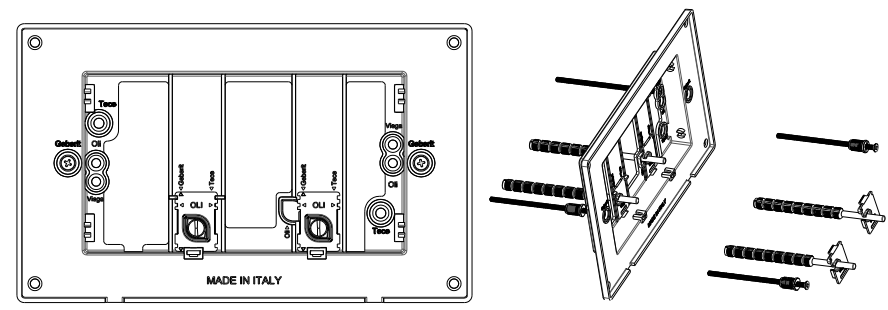

KIT101-Geberit : Sigma 8 cm - Sigma 12 cm

KIT102-Tece:2003-2020-2021-Now

KIT104- Oli : 74Plus - Expert plus - Quadra plus

KIT103-Viega: 2H-2L-1F-1C

70036_ _
PLACCHE WC
 © Copyright of Mario Bongio s.r.l.

**Placca di comando cassetta wc
 con fissaggio a scomparsa
 in acciaio spazzolato 316.**

**316 brushed stainless steel
 toilet flush control plate
 with no visible fixing.**

bongio
 Mario Bongiors.
 Via Aldo Moro, 2
 28017 San Maurizio d'Opaglio (NO) - Italy
 tel: +39 0322 967248 fax: +39 0322 950012
 www.bongio.com