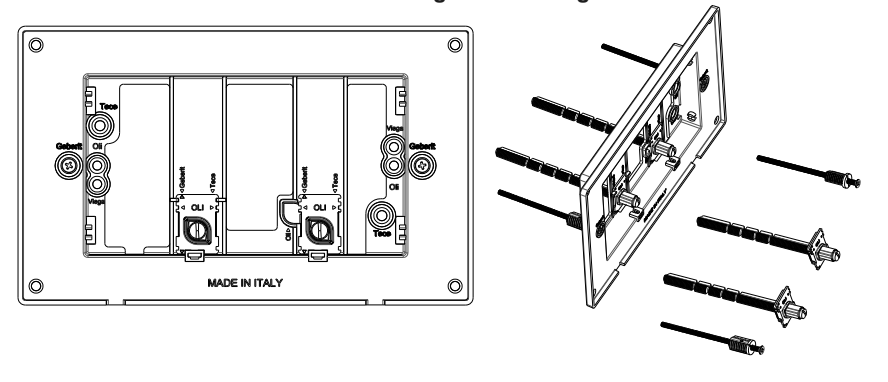

KIT101-Geberit : Sigma 8 cm - Sigma 12 cm

KIT102-Tece:2003-2020-2021-Now

KIT104- Oli : 74Plus - Expert plus - Quadra plus

KIT103-Viega: 2H-2L-1F-1C

70036_ _
PLACCHE WC
 © Copyright of Mario Bongio s.r.l.

**Placca di comando cassetta wc
 con fissaggio a scomparsa
 in acciaio spazzolato 316.**

**316 brushed stainless steel
 toilet flush control plate
 with no visible fixing.**

bongio
 Mario Bongiors.
 Via Aldo Moro, 2
 28017 San Maurizio d'Opaglio (NO) - Italy
 tel: +39 0322 967248 fax: +39 0322 950012
 www.bongio.com