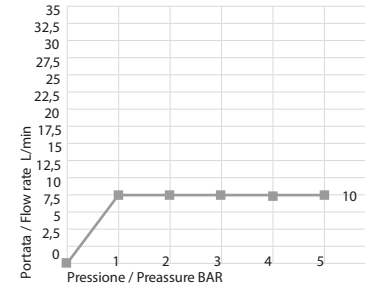

Portata a pressione dinamica senza limitatore. Pressione dinamica minima di utilizzo consigliata 0,5 bar.
Flow rates at dynamic pressure without limitation system. Minimum dynamic pressure of use: 0,5 bar.

Uscita Doccia con limitatore
Shower exit with limitation system

Pressione / Pressure BAR	Portata / Flow rate L/min
1 bar	10
2 bar	10
3 bar	10
4 bar	10
5 bar	10

Uscita Doccetta con limitatore
Handshower exit with limitation system

Pressione / Pressure BAR	Portata / Flow rate L/min
1 bar	5
2 bar	5
3 bar	5
4 bar	5
5 bar	5

Cod. 70131_0D/RDEU+9744
Time2020

Colonna doccia a pavimento in acciaio spazzolato 316 con miscelatore progressivo, deviatore e set doccia