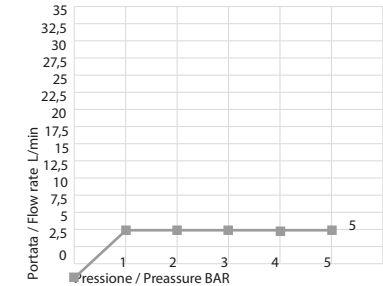

Portata a pressione dinamica senza limitatore. Pressione dinamica minima di utilizzo consigliata 0,5 bar.
Flow rates at dynamic pressure without limitation system. Minimum dynamic pressure of use: 0,5 bar.

Uscita Doccia con limitatore
Shower exit with limitation system

Pressione / Pressure BAR	Portata / Flow rate L/min
1 bar	10
2 bar	10
3 bar	10
4 bar	10
5 bar	10

Uscita Doccetta con limitatore
Handshower exit with limitation system

Pressione / Pressure BAR	Portata / Flow rate L/min
1 bar	5
2 bar	5
3 bar	5
4 bar	5
5 bar	5

Cod. 70131_0D/RDEU+9744
Time2020

Colonna doccia a pavimento in acciaio spazzolato 316 con miscelatore progressivo, deviatore e set doccia