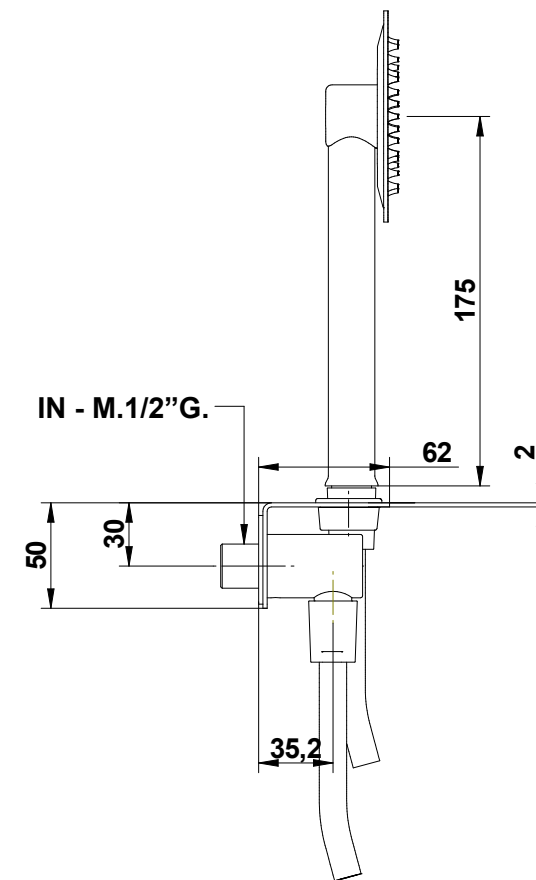

Flex-150cm

bongio

70832_ _

SALISCENDI

Set doccia duplex con erogazione
in acciaio 316
con ripiano integrato e
doccetta Ø100mm., flessibile in PVC.

316 stainless steel
handshower set with
water supply ,integrated shelf Ø100mms.
handshower, PVC flexible.