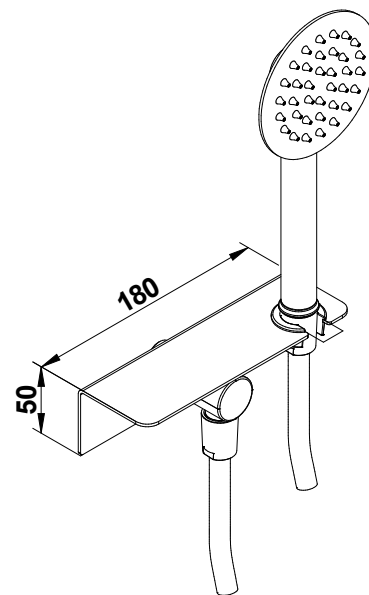

Flex-150cm

bongio

70832_ _

SALISCENDI

Set doccia duplex con erogazione
in acciaio 316
con ripiano integrato e
doccetta Ø100mm., flessibile in PVC.

316 stainless steel
handshower set with
water supply ,integrated shelf Ø100mms.
handshower, PVC flexible.