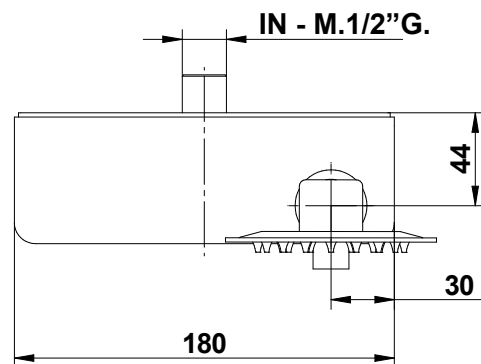

Flex-150cm

bongio

70832_ _

SALISCENDI

Set doccia duplex con erogazione
in acciaio 316
con ripiano integrato e
doccetta Ø100mm., flessibile in PVC.

316 stainless steel
handshower set with
water supply ,integrated shelf Ø100mms.
handshower, PVC flexible.