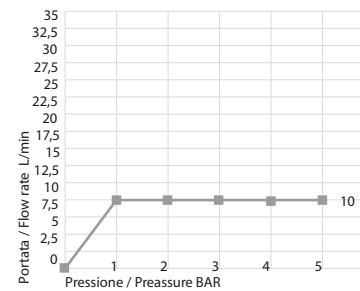

Portata a pressione dinamica senza limitatore. Pressione dinamica minima di utilizzo consigliata 0,5 bar.
Flow rates at dynamic pressure without limitation system. Minimum dynamic pressure of use: 0,5 bar.

Uscita Doccia con limitatore
Shower exit with limitation system

Pressione / Pressure BAR	Portata / Flow rate L/min
1 bar	10 l/min
2 bar	10 l/min
3 bar	10 l/min
4 bar	10 l/min
5 bar	10 l/min

Uscita Doccetta con limitatore
Handshower exit with limitation system