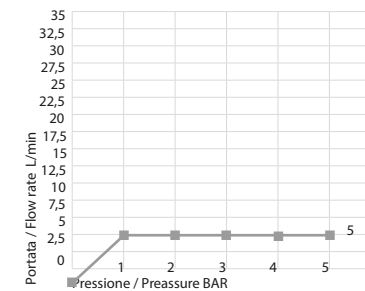

Portata a pressione dinamica senza limitatore. Pressione dinamica minima di utilizzo consigliata 0,5 bar.
Flow rates at dynamic pressure without limitation system. Minimum dynamic pressure of use: 0,5 bar.

Uscita Doccia con limitatore
Shower exit with limitation system

Pressione / Pressure BAR	Portata / Flow rate L/min
1 bar	10 l/min
2 bar	10 l/min
3 bar	10 l/min
4 bar	10 l/min
5 bar	10 l/min

Uscita Doccetta con limitatore
Handshower exit with limitation system