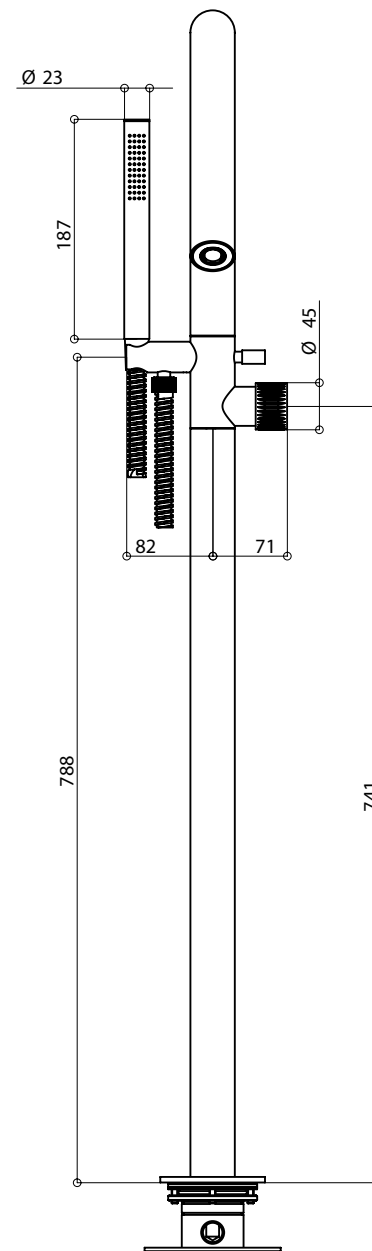

MIN - 65

71534_ _ODEU+9744
Time2020

Miscelatore vasca da terra
in acciaio spazzolato 316
e set doccia.

316 brushed stainless steel
floor mounted bath mixer
and handshower set.

© Copyright of Mario Bongio s.r.l.