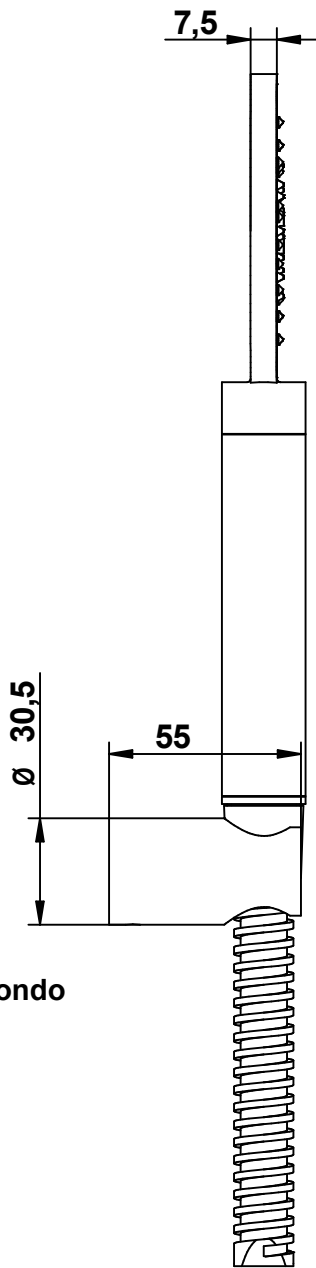

Duplex minimalista tondo
senza erogazione

Flex.1500

Pressione dinamica minima di utilizzo 1 bar.
Minimum dynamic pressure of use: 1 Bar.

La doccietta Art_750 è dotato di limitatore di portata da 6 l/min da 1 a 5 bar
The handshower Art_750 has a limitation system of 6 l/m for 1 to 5 Bar

720__
Set docce e aste saliscendi

© Copyright of Mario Bongio s.r.l.

Duplex minimalista tondo
doccietta monogetto in ottone
e flessibile doppia aggarratura
mm1500 - 1/2" G. f.f. conico , tutto in ottone

Round shower set with
fixed bracket, brass single function handshower
and 1500 mms. 1/2" f.f. conical.

bongio

Mario Bongio s.r.l.
Via Aldo Moro, 2
28017 San Maurizio d'Opaglio (NO) - Italy
tel: +39 0322 967248 fax: +39 0322 950012
www.bongio.com