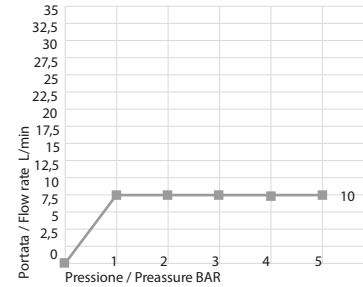

Portata a pressione dinamica senza limitatore. Pressione dinamica minima di utilizzo consigliata 0,5 bar.
Flow rates at dynamic pressure without limitation system. Minimum dynamic pressure of use: 0,5 bar.

Uscita Doccia con limitatore
Shower exit with limitation system

Pressione / Pressure BAR	Portata / Flow rate L/min
1 bar	10 l/min
2 bar	10 l/min
3 bar	10 l/min
4 bar	10 l/min
5 bar	10 l/min

Uscita Doccetta con limitatore
Handshower exit with limitation system

Pressione / Pressure BAR	Portata / Flow rate L/min
1 bar	5 l/min
2 bar	5 l/min
3 bar	5 l/min
4 bar	5 l/min
5 bar	5 l/min

73131__0DEU-RDEU+9744
Time2020

Colonna doccia a pavimento in acciaio
spazzolato 316 con set doccia.