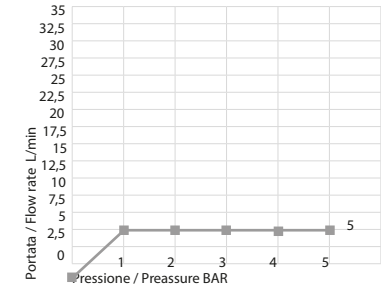

Portata a pressione dinamica senza limitatore. Pressione dinamica minima di utilizzo consigliata 0,5 bar.
Flow rates at dynamic pressure without limitation system. Minimum dynamic pressure of use: 0,5 bar.

Uscita Doccia con limitatore
Shower exit with limitation system

Pressione / Pressure BAR	Portata / Flow rate L/min
1 bar	10 l/min
2 bar	10 l/min
3 bar	10 l/min
4 bar	10 l/min
5 bar	10 l/min

Uscita Doccetta con limitatore
Handshower exit with limitation system

Pressione / Pressure BAR	Portata / Flow rate L/min
1 bar	5 l/min
2 bar	5 l/min
3 bar	5 l/min
4 bar	5 l/min
5 bar	5 l/min

73131__0DEU-RDEU+9744
Time2020

Colonna doccia a pavimento in acciaio
spazzolato 316 con set doccia.