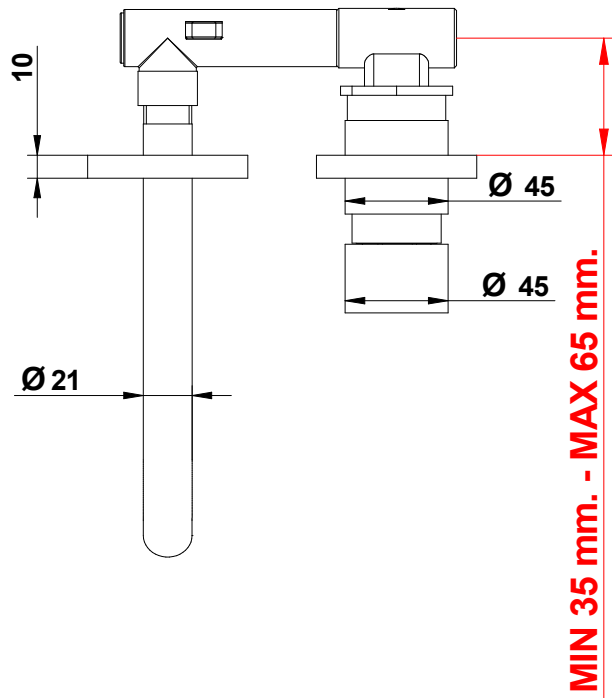

 **IN 1/2" G.
HOT**

 **IN 1/2" G.
COLD**

**IN 1/2" G.
HOT**

bongio

Cod. 73539__1AEU+9690
Time2020

© Copyright of Mario Bongio s.r.l.

Miscelatore lavabo incasso
completo di connessione,
bocca da 190mm. in acciaio spazzolato 316
e cartuccia tradizionale

316 brushed stainless
steel built-in mixer with 190mms. spout,
traditional cartridge
complete with built-in connections

Mario Bongio s.r.l.
Via Aldo Moro, 2
28017 San Maurizio d'Opaglio (NO) - Italy
tel: +39 0322 967248 fax: +39 0322 950012
www.bongio.com