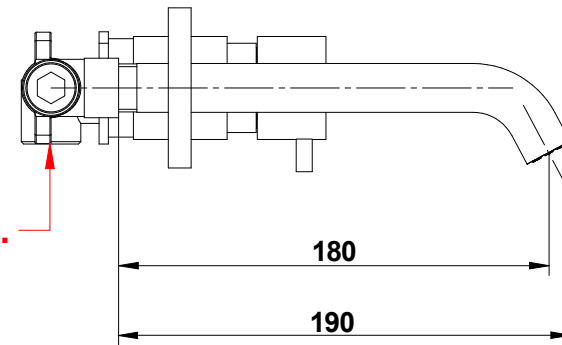

 **IN 1/2" G.
HOT**

 **IN 1/2" G.
COLD**

**IN 1/2" G.
HOT**

bongio

Cod. 73539__1AEU+9690
Time2020

© Copyright of Mario Bongio s.r.l.

Miscelatore lavabo incasso
completo di connessione,
bocca da 190mm. in acciaio spazzolato 316
e cartuccia tradizionale

316 brushed stainless
steel built-in mixer with 190mms. spout,
traditional cartridge
complete with built-in connections

Mario Bongio s.r.l.
Via Aldo Moro, 2
28017 San Maurizio d'Opaglio (NO) - Italy
tel: +39 0322 967248 fax: +39 0322 950012
www.bongio.com