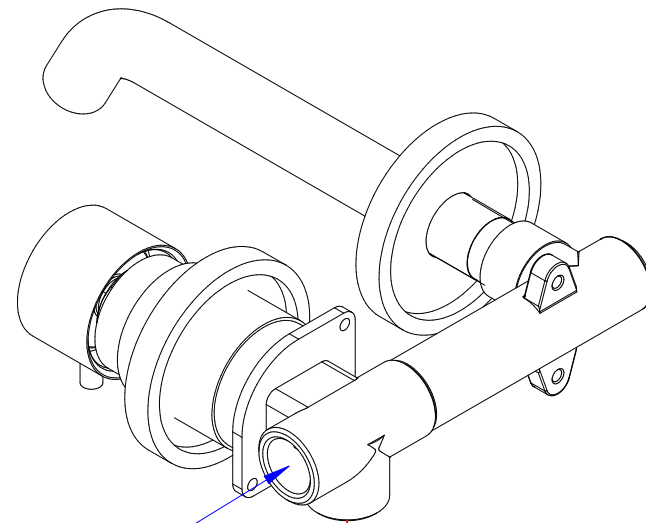

 **IN 1/2" G.
HOT**

 **IN 1/2" G.
COLD**

**IN 1/2" G.
HOT**

bongio

Cod. 73539__1AEU+9690
Time2020

© Copyright of Mario Bongio s.r.l.

Miscelatore lavabo incasso
completo di connessione,
bocca da 190mm. in acciaio spazzolato 316
e cartuccia tradizionale

316 brushed stainless
steel built-in mixer with 190mms. spout,
traditional cartridge
complete with built-in connections

Mario Bongio s.r.l.
Via Aldo Moro, 2
28017 San Maurizio d'Opaglio (NO) - Italy
tel: +39 0322 967248 fax: +39 0322 950012
www.bongio.com