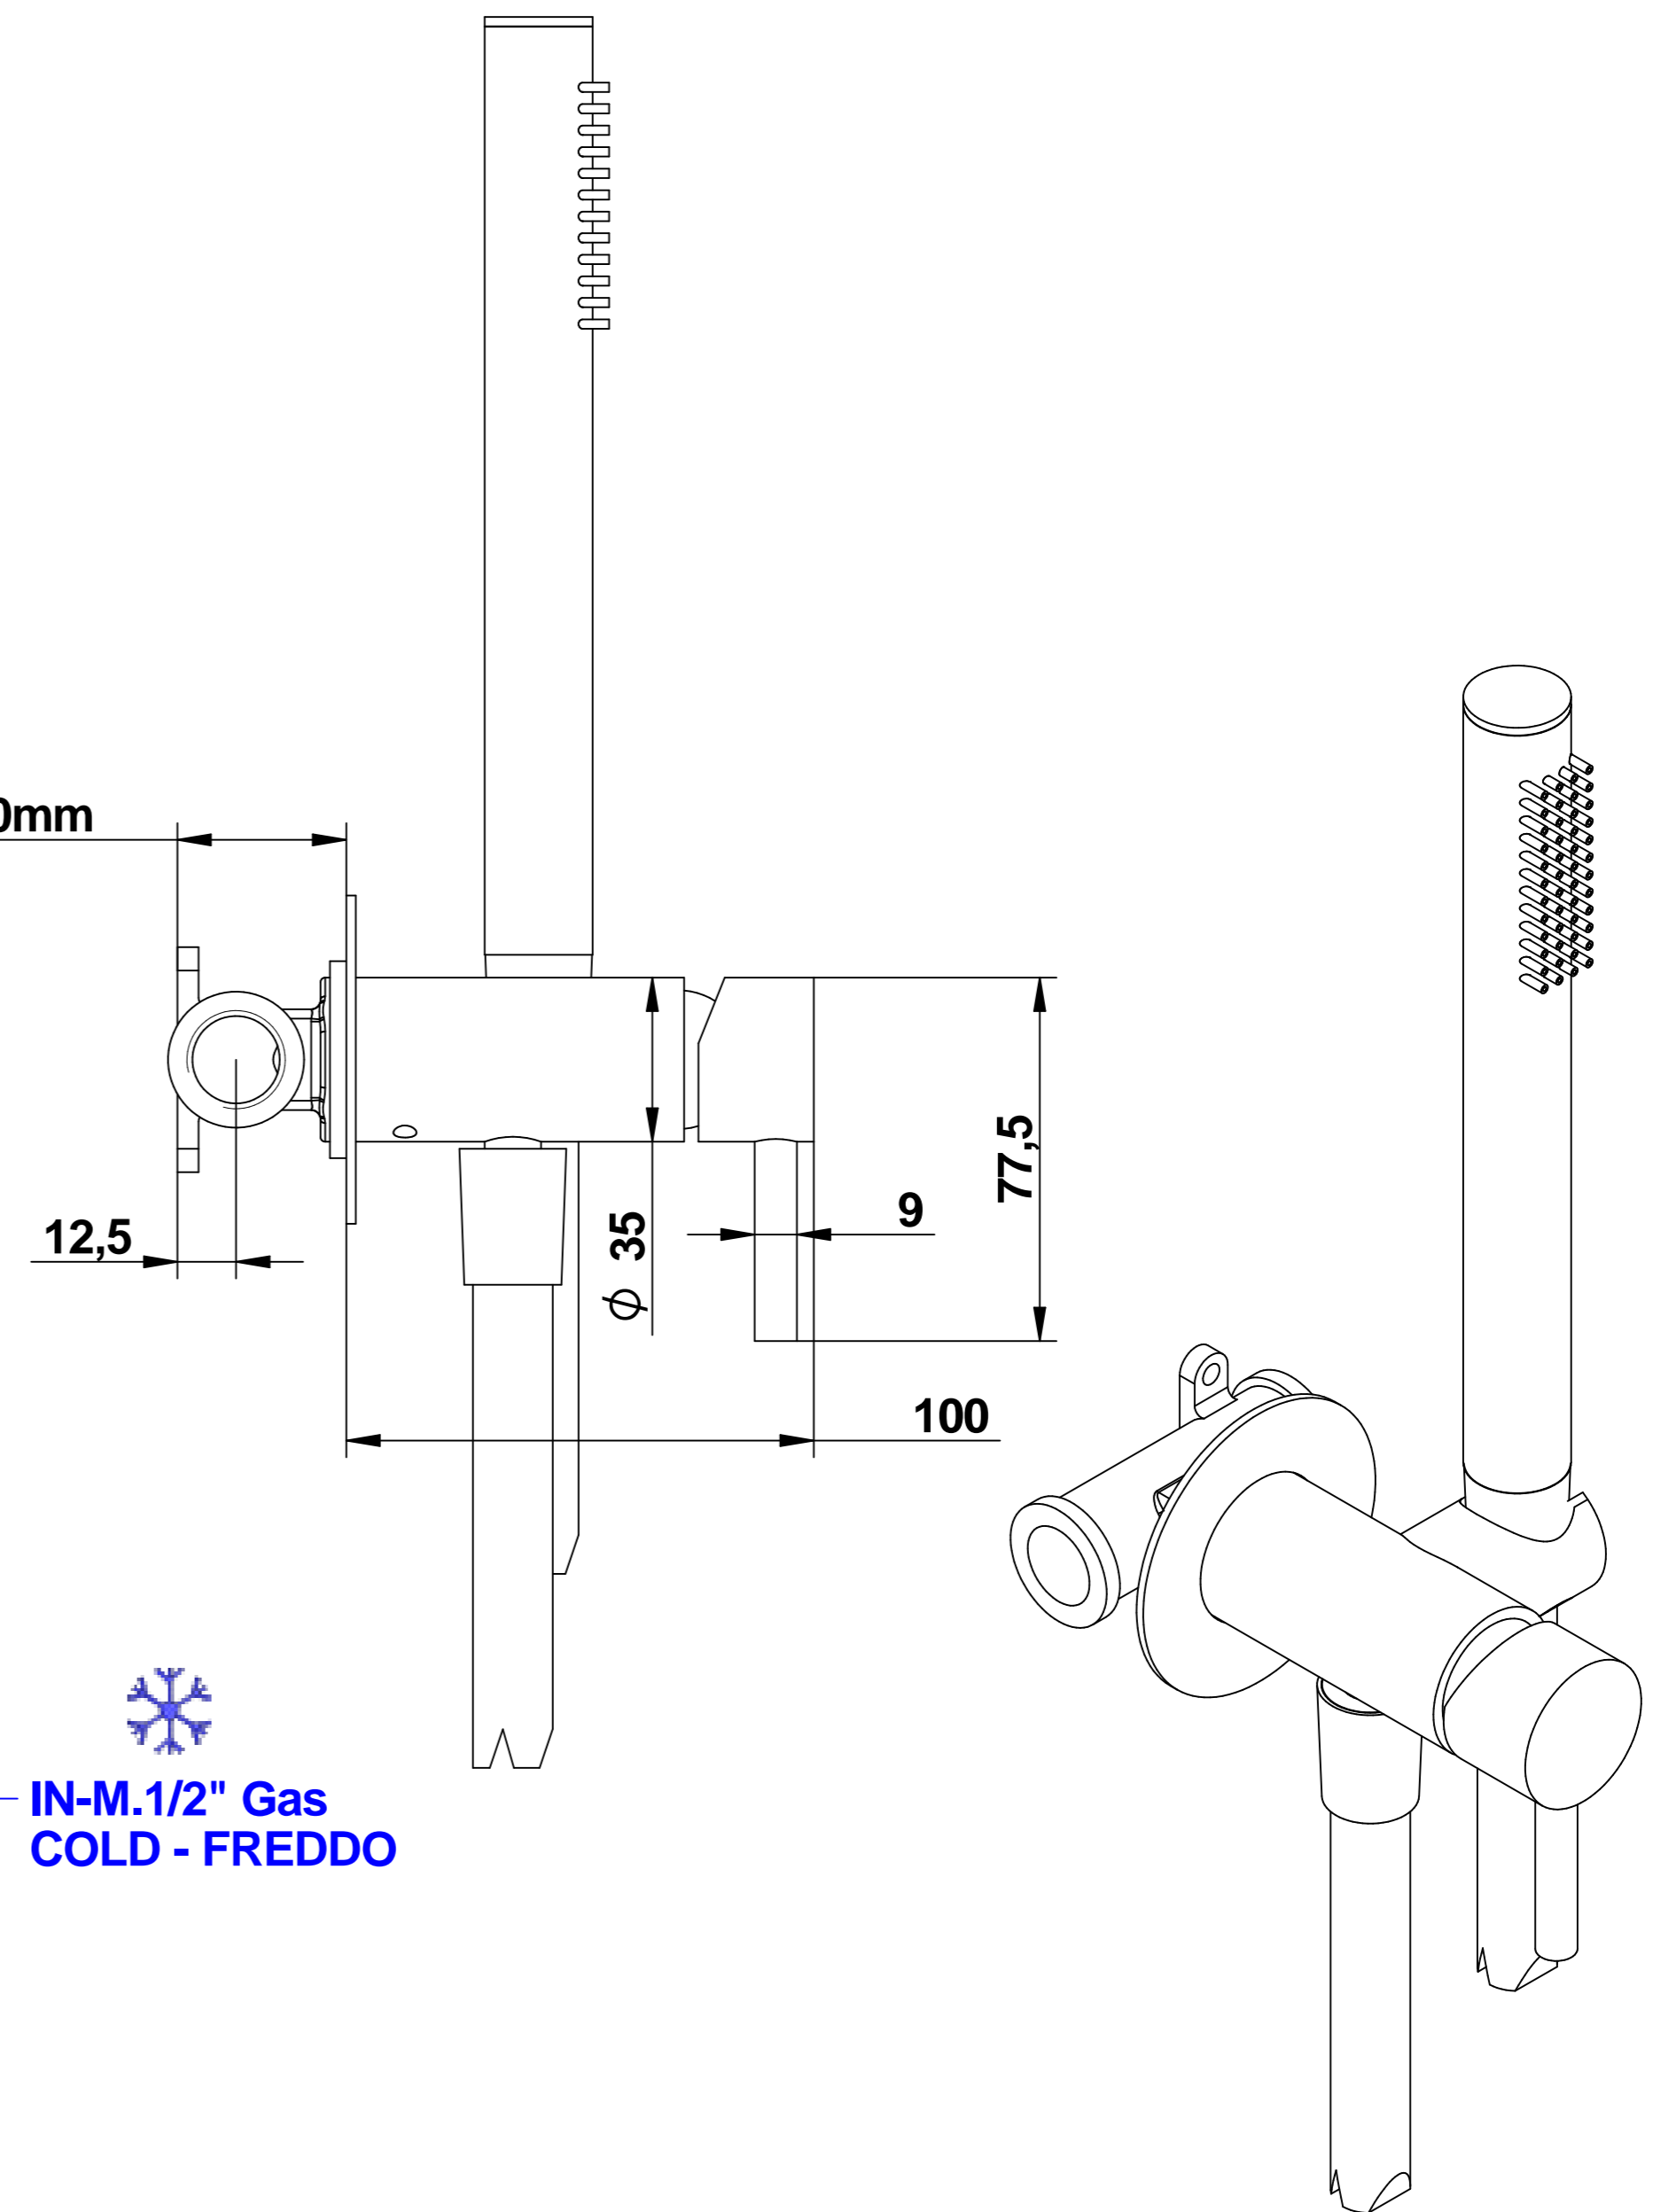

IN-M.1/2" Gas
HOT - CALDO

IN-M.1/2" Gas
COLD - FREDDO

MIN-43mm -- MAX-50mm

73915__EU+9490CT
TIME2020

© Copyright of Mario Bongio s.r.l.

Set doccia ad incasso
 con miscelatore integrato
 in acciaio spazz. 316 ad uso doccia,
 vasca e bidet.

316 Brushed stainless steel
 shower set with integrated mixer
 for shower/bathtub and bidet.

bongio

Mario Bongio s.r.l.
 Via Aldo Moro, 2
 28017 San Maurizio d'Opaglio (NO) - Italy
 tel: +39 0322 967248 fax: +39 0322 950012
 www.bongio.com