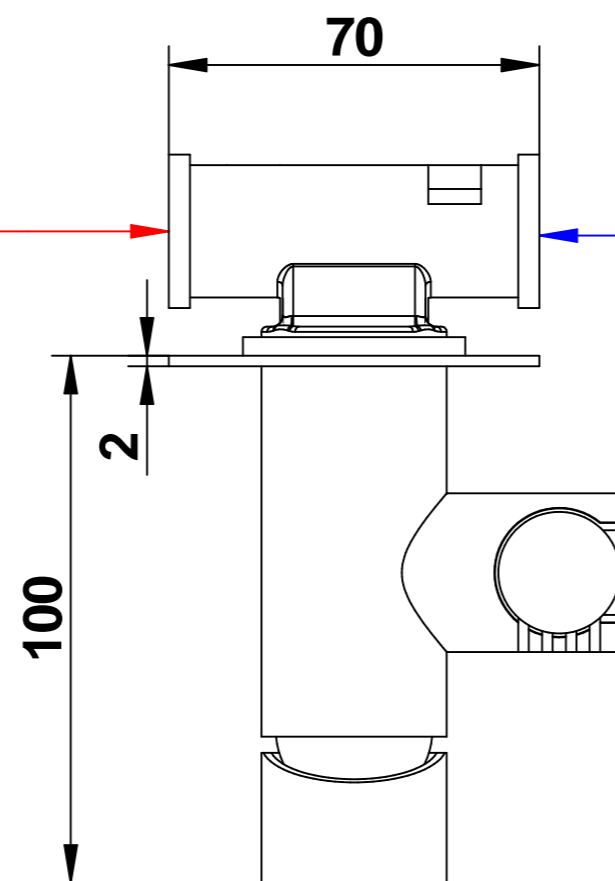

IN-M.1/2" Gas
HOT - CALDO

IN-M.1/2" Gas
COLD - FREDDO

MIN-43mm -- MAX-50mm

73915__EU+9490CT
TIME2020

© Copyright of Mario Bongio s.r.l.

Set doccia ad incasso
 con miscelatore integrato
 in acciaio spazz. 316 ad uso doccia,
 vasca e bidet.

316 Brushed stainless steel
 shower set with integrated mixer
 for shower/bathtub and bidet.

bongio

Mario Bongio s.r.l.
 Via Aldo Moro, 2
 28017 San Maurizio d'Opaglio (NO) - Italy
 tel: +39 0322 967248 fax: +39 0322 950012
 www.bongio.com