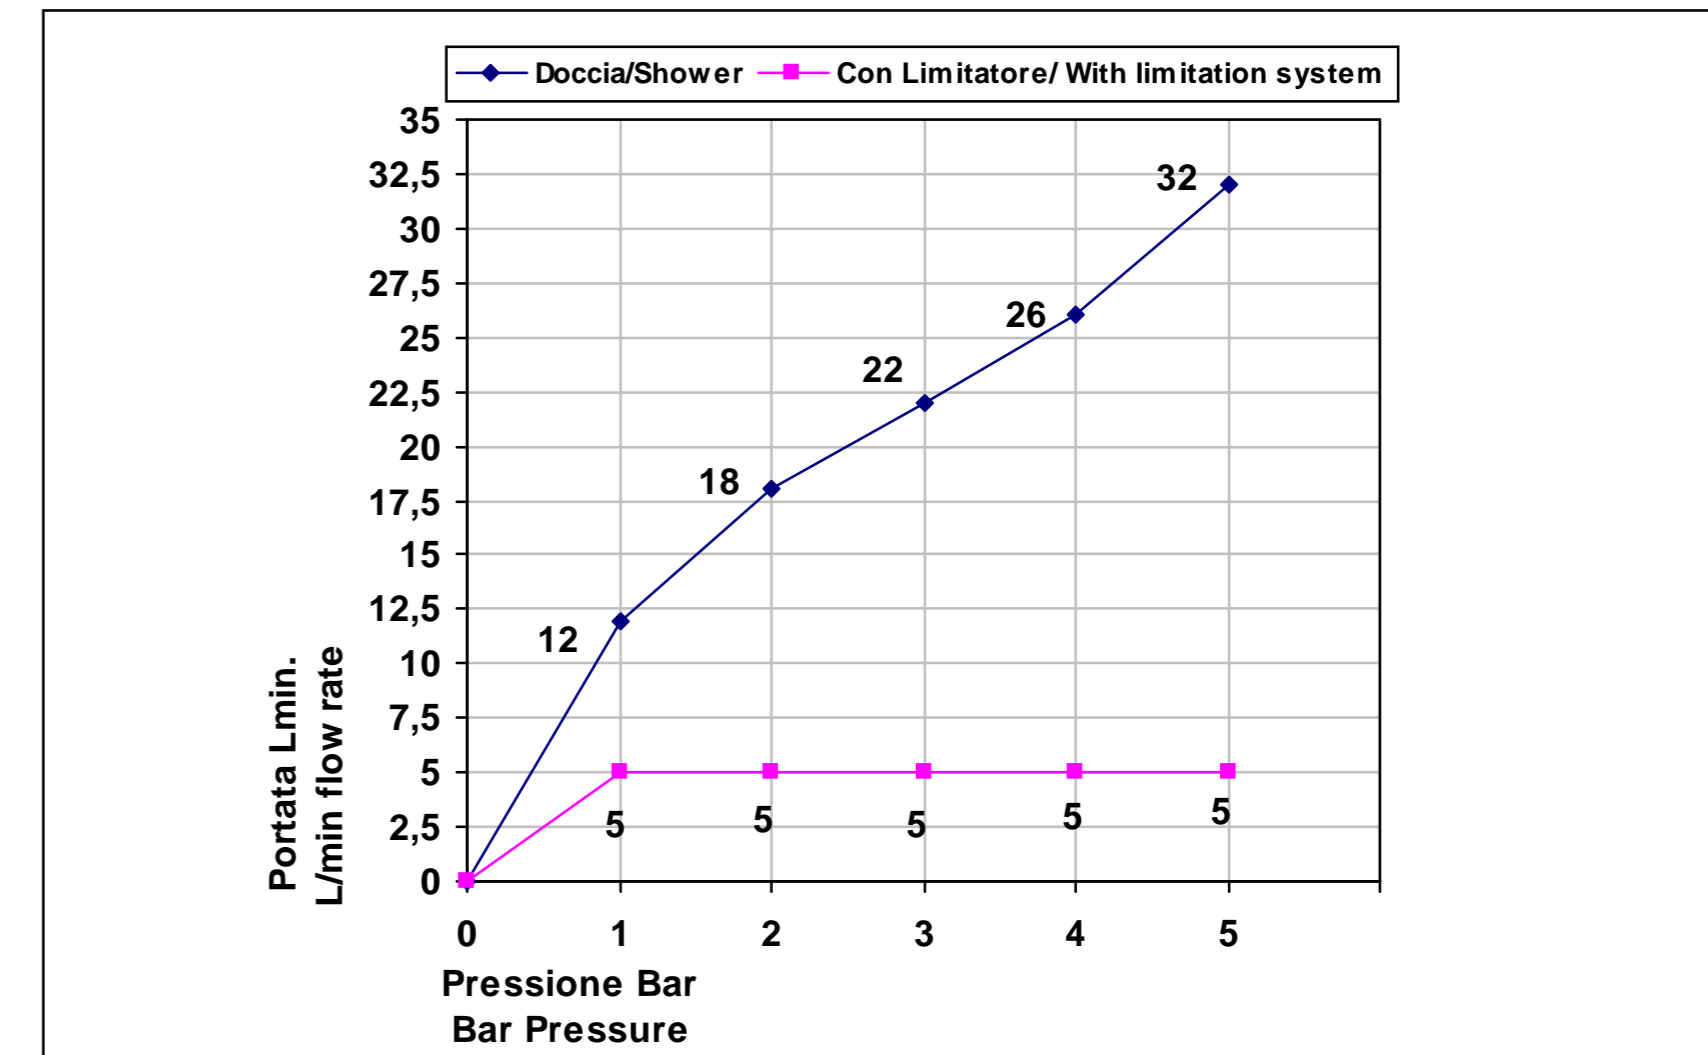

Pressione dinamica minima di utilizzo 0,5 bar.  
Minimum dynamic pressure of use: 0,5 Bar.

La doccetta Art\_..... è dotata di limitatore di portata da 5l/min da 1 a 5 bar  
The handshower Art\_..... has a limitation system of 5l/m for 1 to 5 Bar

PORTATE A PRESSIONE DINAMICA SENZA LIMITATORE  
FLOW RATES AT DYNAMIC PRESSURE WITHOUT LIMITATION SYSTEM

-Uscita Doccia	1 bar	12 l/min
- Shower exit	2 bar	18 l/min
	3 bar	22 l/min
	4 bar	26 l/min
	5 bar	32 l/min