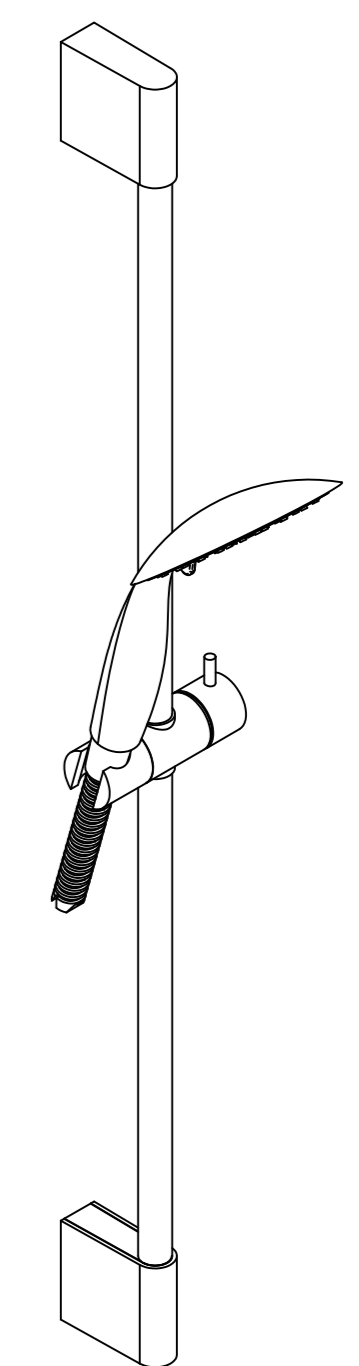

FLEX-F.F.-1500mm

DETTAGLIO A

**775**  
**Set doccia e aste saliscendi**

Saliscendi con doccetta  
tre getti 124 mm in ABS,  
supporti asta e doccetta in ABS  
flessibile 1500mm 1/2"FF.conico.

Sliding rail with 124 mms ABS  
3 functions handshower,  
ABS wall and slider braket  
and 1500mms flexible .