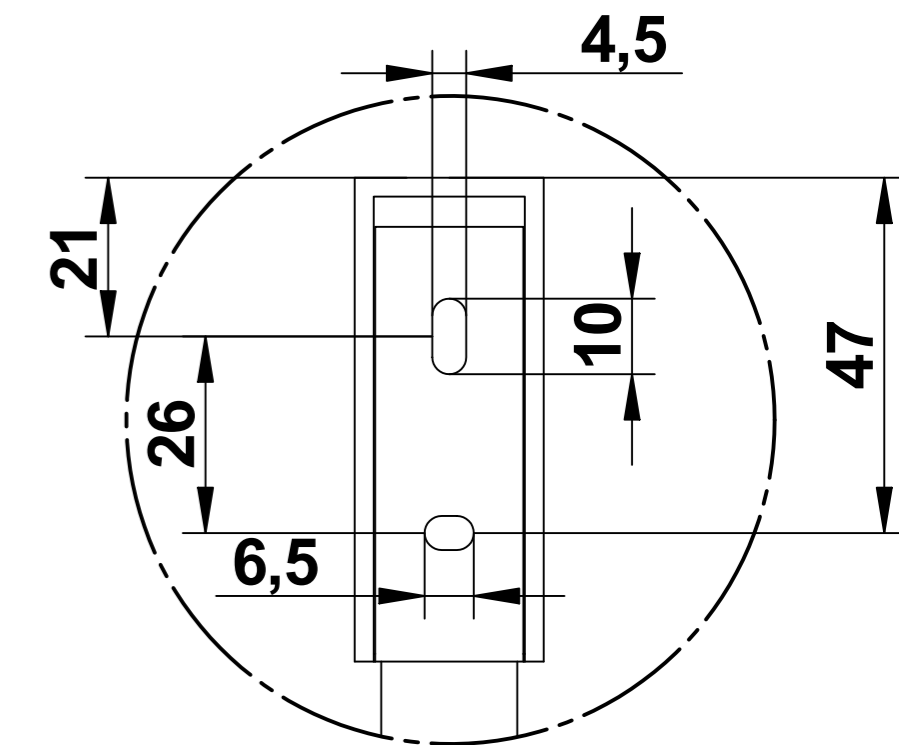

FLEX-F.F.-1500mm

DETTAGLIO A

**775**  
**Set doccia e aste saliscendi**

Saliscendi con doccetta  
tre getti 124 mm in ABS,  
supporti asta e doccetta in ABS  
flessibile 1500mm 1/2"FF.conico.

Sliding rail with 124 mms ABS  
3 functions handshower,  
ABS wall and slider braket  
and 1500mms flexible .