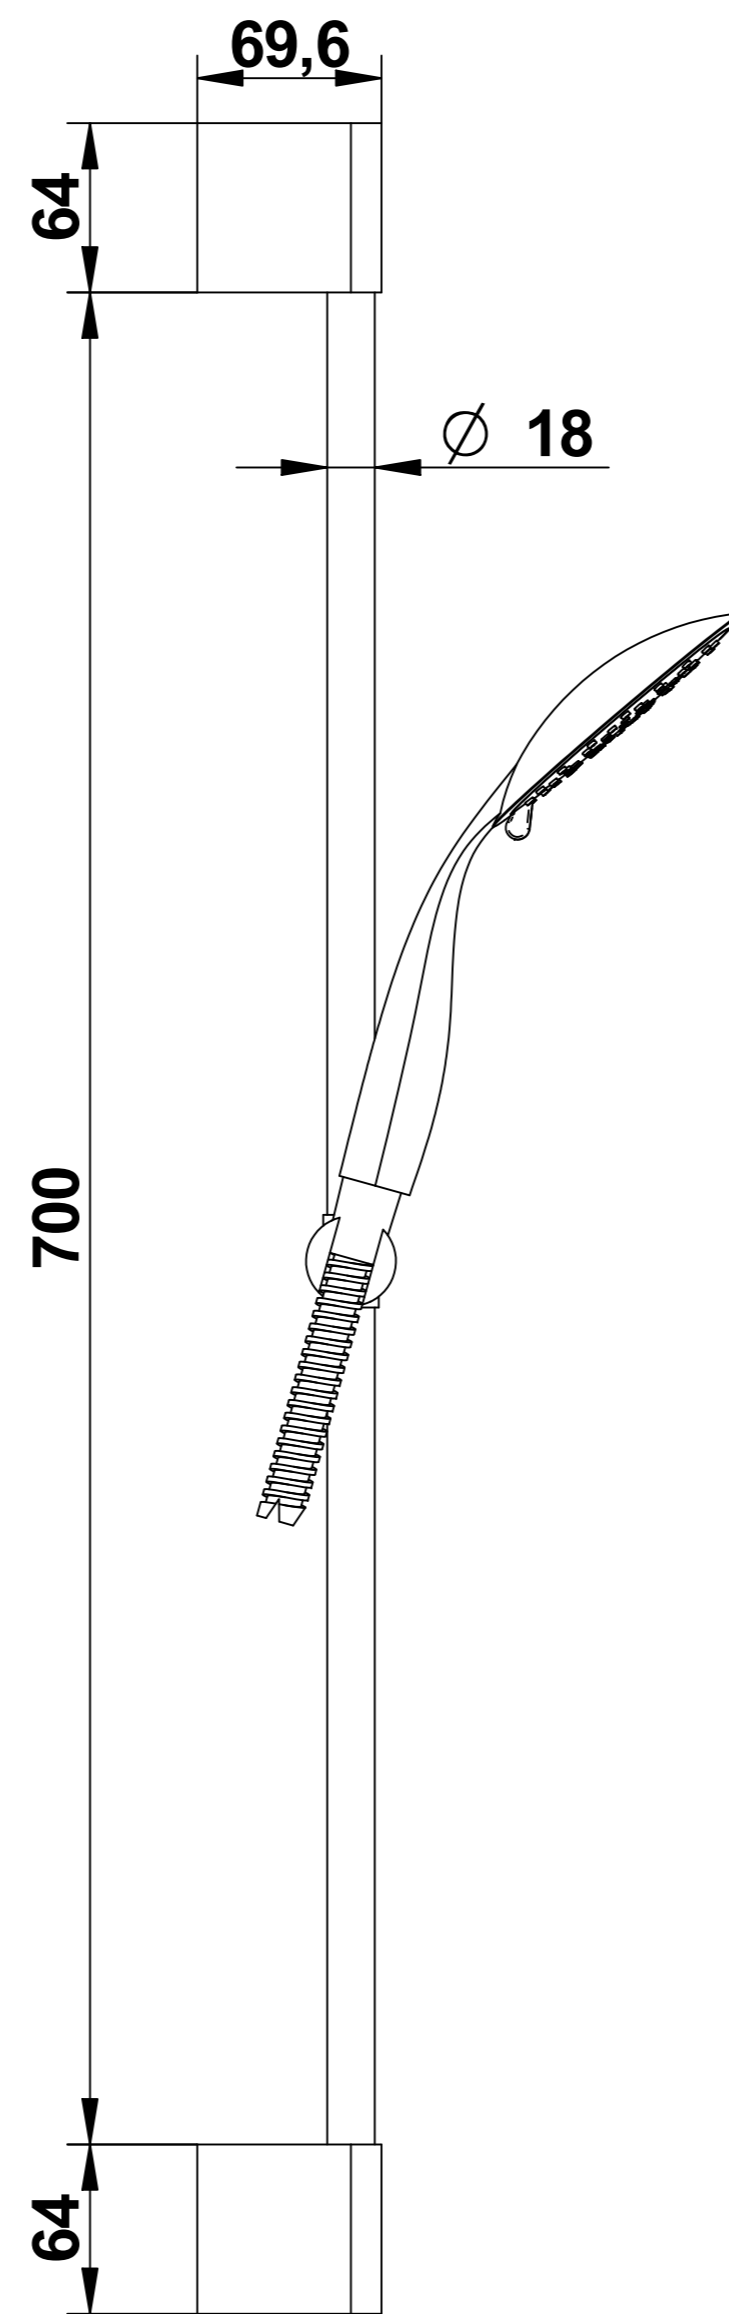

FLEX-F.F.-1500mm

DETTAGLIO A

**775**  
**Set doccia e aste saliscendi**

Saliscendi con doccetta  
tre getti 124 mm in ABS,  
supporti asta e doccetta in ABS  
flessibile 1500mm 1/2"FF.conico.

Sliding rail with 124 mms ABS  
3 functions handshower,  
ABS wall and slider braket  
and 1500mms flexible .