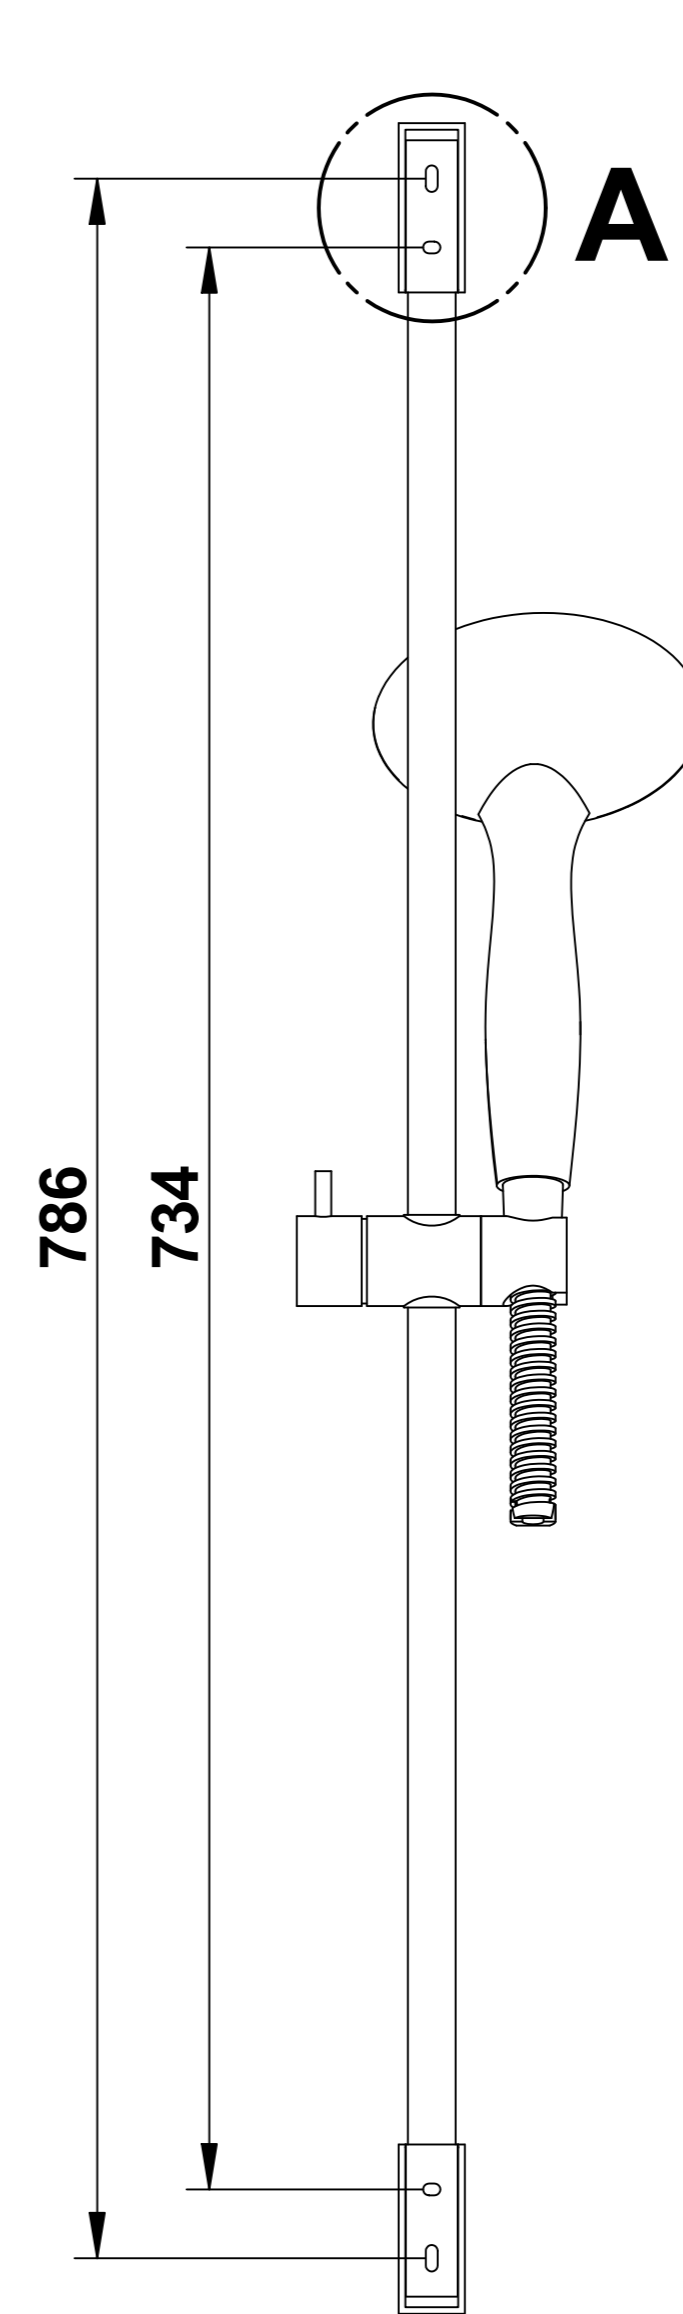

FLEX-F.F.-1500mm

DETTAGLIO A

**775**  
**Set doccia e aste saliscendi**

Saliscendi con doccetta  
tre getti 124 mm in ABS,  
supporti asta e doccetta in ABS  
flessibile 1500mm 1/2"FF.conico.

Sliding rail with 124 mms ABS  
3 functions handshower,  
ABS wall and slider braket  
and 1500mms flexible .