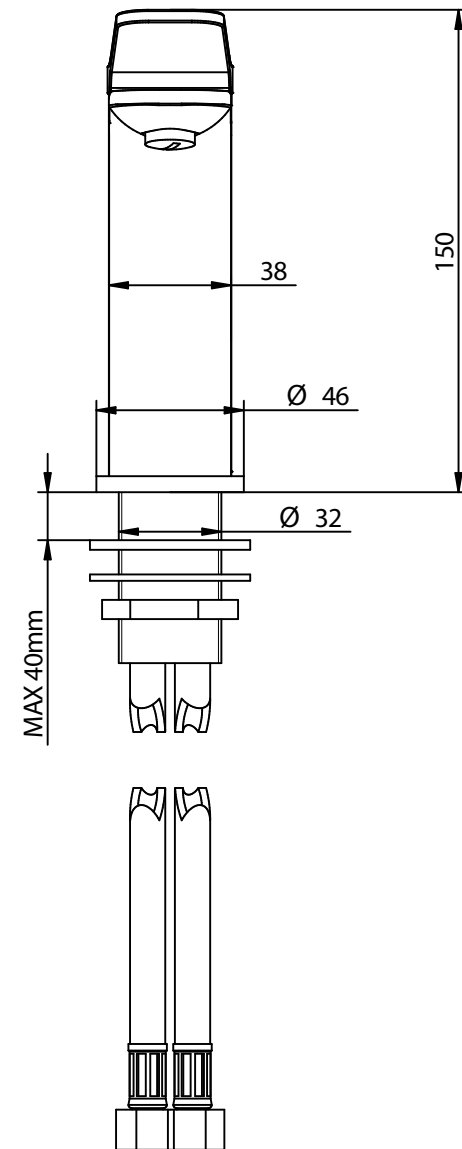

Miscelatore lavabo

Basin mixer

80721__
Gio²

bongio