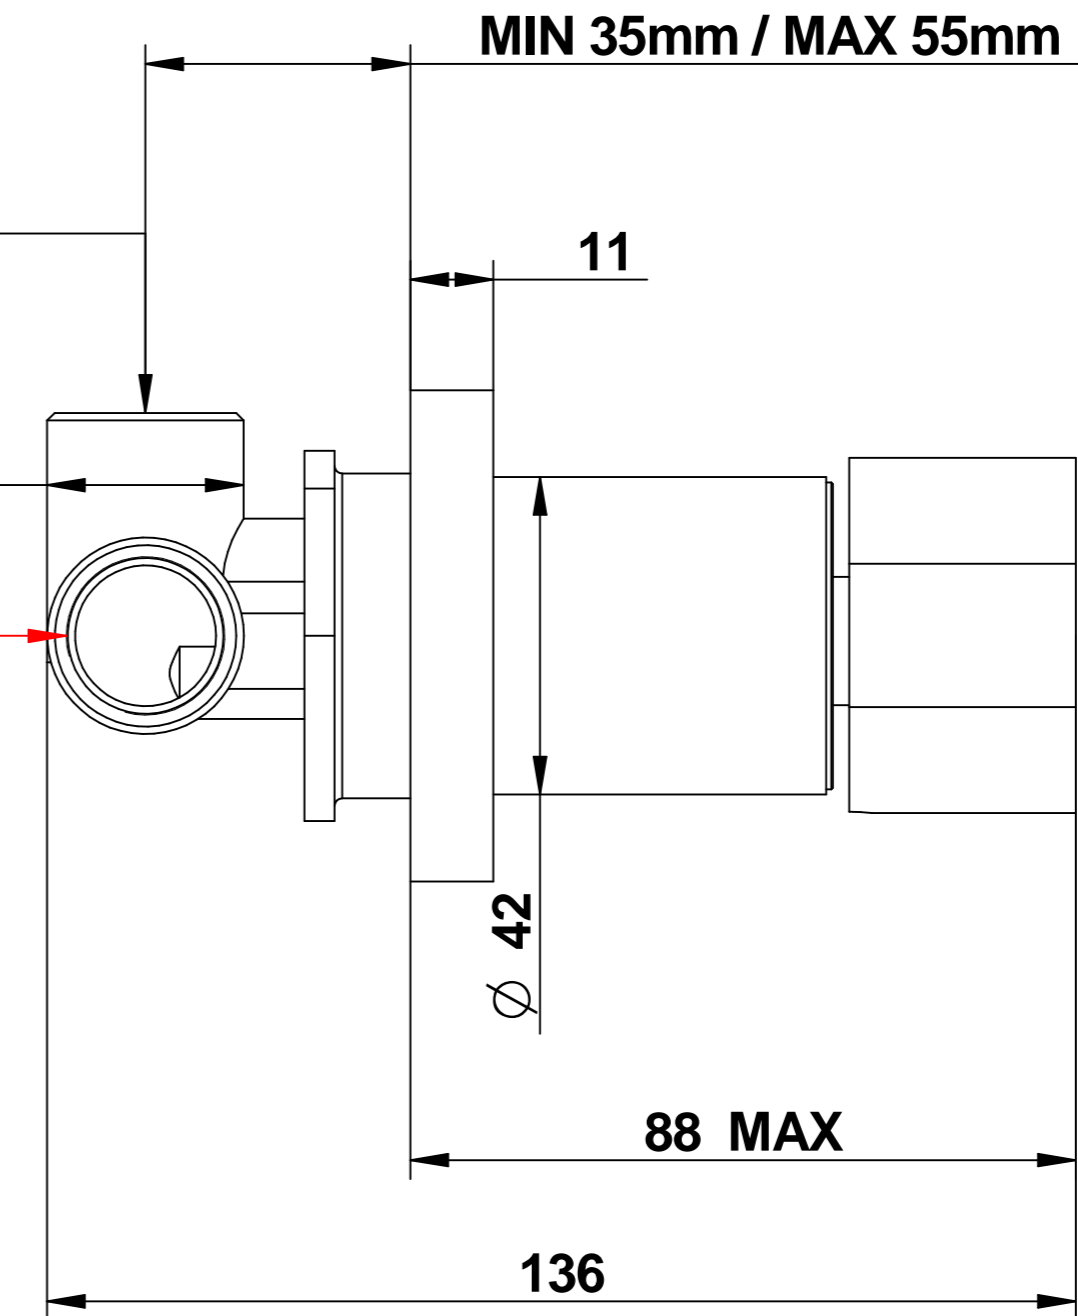

F. 1/2" Gas.  
USCITA - EXIT

IN-F.1/2" Gas  
HOT - CALDO

F. 1/2" Gas.  
USCITA - EXIT

IN-F.1/2" Gas  
COLD - FREDDO

IN-F.1/2" Gas  
HOT - CALDO

REVISIONE
00 DEL 2025

**81524** \_ \_ \_ **RPEU+9761**  
**GIO' 3**

**Miscelatore incasso con  
rosone piccolo**

**Built-in mixer with small  
flange**

**bongio**

Mario Bongio s.r.l.  
Via Aldo Moro, 2  
28017 San Maurizio d'Opaglio (NO) - Italy  
tel: +39 0322 967248 fax: +39 0322 950012  
www.bongio.com