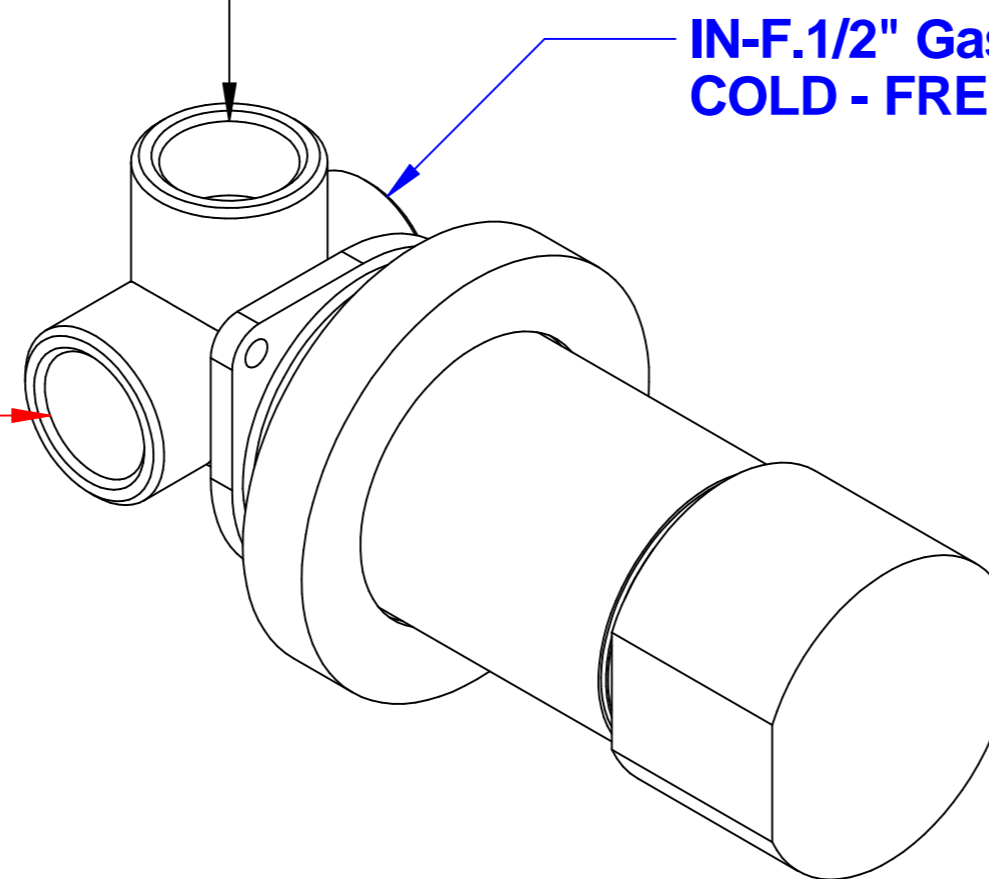

F. 1/2" Gas.  
USCITA - EXIT

IN-F.1/2" Gas  
HOT - CALDO

F. 1/2" Gas.  
USCITA - EXIT

IN-F.1/2" Gas  
COLD - FREDDO

IN-F.1/2" Gas  
HOT - CALDO

REVISIONE
00 DEL 2025

**81524** \_ \_ \_ **RPEU+9761**  
**GIO' 3**

**Miscelatore incasso con  
rosone piccolo**

**Built-in mixer with small  
flange**

**bongio**

Mario Bongio s.r.l.  
Via Aldo Moro, 2  
28017 San Maurizio d'Opaglio (NO) - Italy  
tel: +39 0322 967248 fax: +39 0322 950012  
www.bongio.com