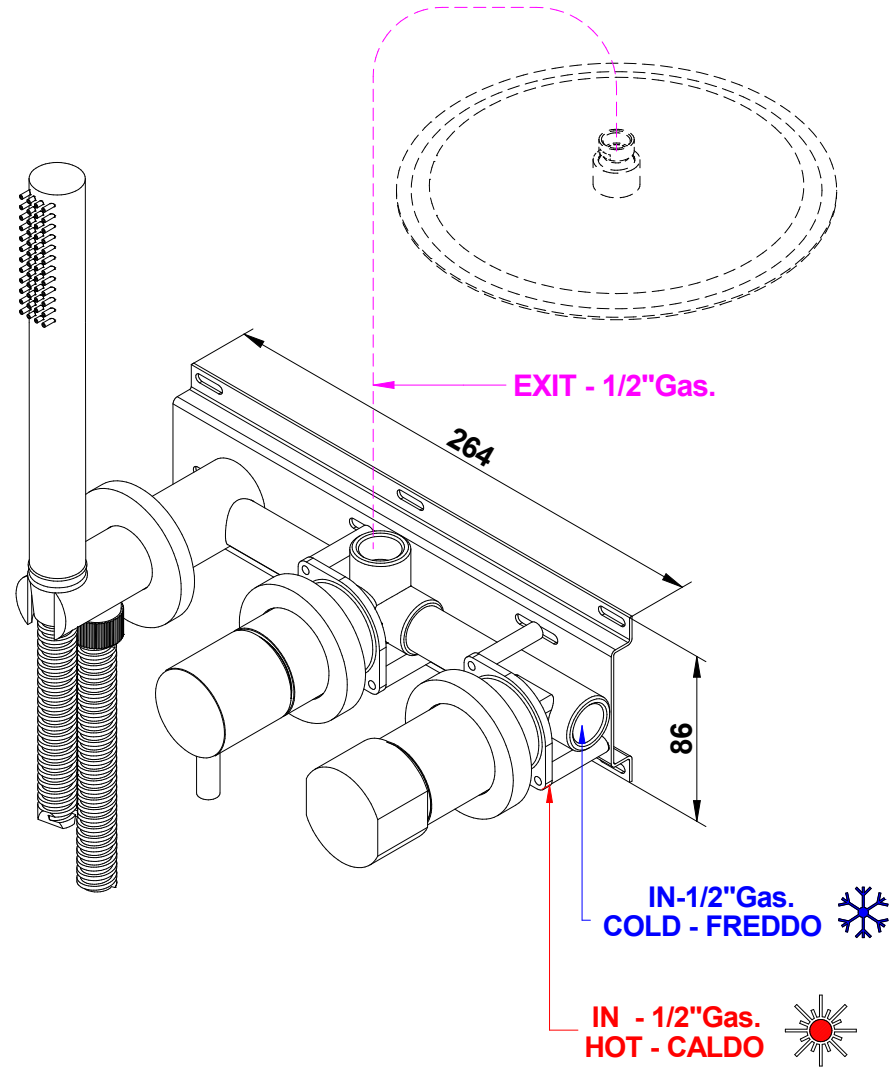

MIN 65 mm - MAX 90 mm

bongio

81551___ADEU+9690DP
Gio³

Gruppo doccia incasso
completo di miscelatore, deviatore,
connessione e set doccia con piastra

Built-in shower mixer with mixer,
diverter, connection and
handshower set with plate