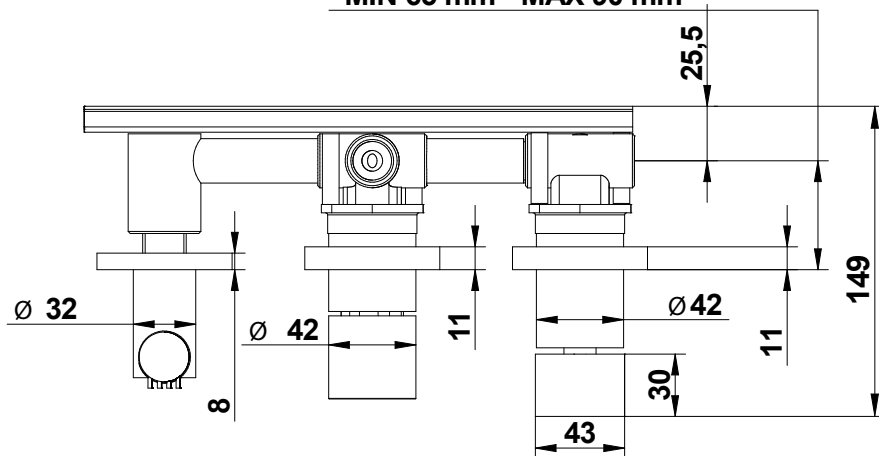

MIN 65 mm - MAX 90 mm

bongio

81551___ADEU+9690DP
Gio³

Gruppo doccia incasso
completo di miscelatore, deviatore,
connessione e set doccia con piastra

Built-in shower mixer with mixer,
diverter, connection and
handshower set with plate