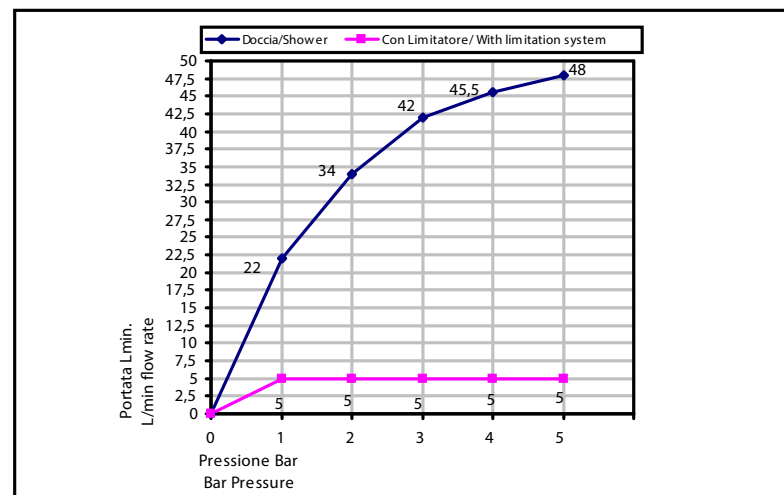

Pressione dinamica minima di utilizzo 0,5 bar.
Minimum dynamic pressure of use: 0,5 Bar.

La doccietta Art_851 - 925 è dotata di limitatore di portata da 5 l/min da 1 a 5 bar
The handshower Art_851 - 925 has a limitation system of 5 l/m for 1 to 5 Bar

PORTATE A PRESSIONE DINAMICA SENZA LIMITATORE
FLOW RATES AT DYNAMIC PRESSURE WITHOUT LIMITATION SYSTEM

-Uscita Doccia	1 bar	22 l/min
- Shower exit	2 bar	34 l/min
	3 bar	42 l/min
	4 bar	45,5 l/min
	5 bar	48 l/min

821__
Aste doccia

Duplex senza erogazione
con supporto orientabile,
doccetta monogetto e flessibile
doppia aggraffatura 1500 mm,
1/2" ff conico

Shower set with orientable bracket,
single function handshower
and 1500 mms double interlock hose,
1/2" ff conical