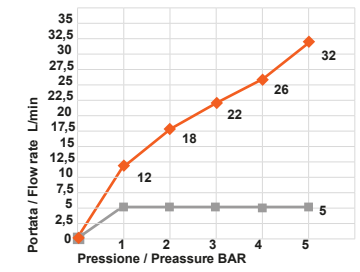

 sistema anticalcare FAST CLEAN

Portate a pressione dinamica. Pressione dinamica minima di utilizzo consigliata 1 bar.
Flow rates at dynamic pressure. Minimum dynamic pressure of use: 1 bar.

Soffione doccia 880 è dotato di limitatore di portata da 8 l/min.
The shower head 880 has a limitation system to 8 l/m.

	Uscita Doccia Shower exit Senza Limitatore Without limitation system		Uscita Doccia Shower exit Con Limitatore With limitation system	
1 bar	11	l/min	8	l/min
2 bar	14	l/min	8	l/min
3 bar	18	l/min	8	l/min
4 bar	21	l/min	8	l/min
5 bar	24	l/min	8	l/min

La doccetta 850 è dotata di limitatore di portata da 5 l/min.
The handshower 850 has a limitation system to 5 l/m.

	Uscita Doccetta /Handshower exit Senza Limitatore Without limitation system		Uscita Doccetta /Handshower exit Con Limitatore With limitation system	
1 bar	12	l/min	5	l/min
2 bar	18	l/min	5	l/min
3 bar	22	l/min	5	l/min
4 bar	26	l/min	5	l/min
5 bar	32	l/min	5	l/min