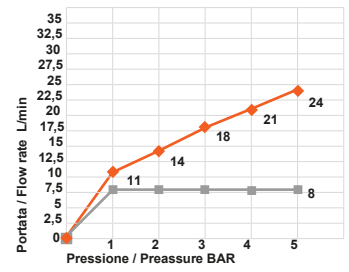

 sistema anticalcare FAST CLEAN

Portate a pressione dinamica. Pressione dinamica minima di utilizzo consigliata 1 bar.
Flow rates at dynamic pressure. Minimum dynamic pressure of use: 1 bar.

Soffione doccia 880 è dotato di limitatore di portata da 8 l/min.
The shower head 880 has a limitation system to 8 l/m.

	Uscita Doccia Shower exit Senza Limitatore Without limitation system		Uscita Doccia Shower exit Con Limitatore With limitation system	
1 bar	11	l/min	8	l/min
2 bar	14	l/min	8	l/min
3 bar	18	l/min	8	l/min
4 bar	21	l/min	8	l/min
5 bar	24	l/min	8	l/min

La doccetta 850 è dotata di limitatore di portata da 5 l/min.
The handshower 850 has a limitation system to 5 l/m.

	Uscita Doccetta /Handshower exit Senza Limitatore Without limitation system		Uscita Doccetta /Handshower exit Con Limitatore With limitation system	
1 bar	12	l/min	5	l/min
2 bar	18	l/min	5	l/min
3 bar	22	l/min	5	l/min
4 bar	26	l/min	5	l/min
5 bar	32	l/min	5	l/min