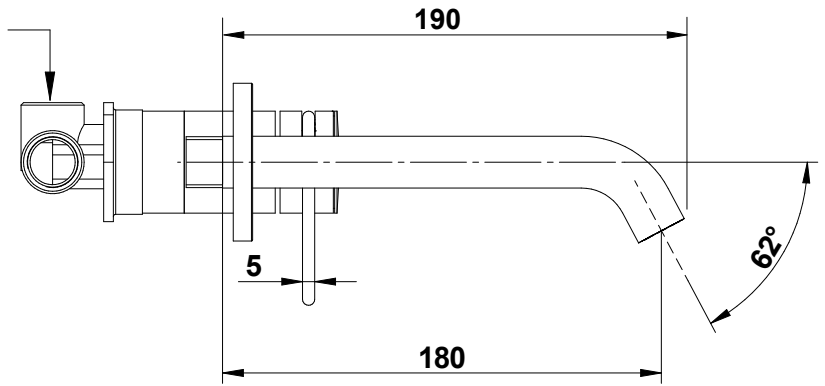

EXIT - F.1/2"G.

IN - F.1/2"Gas.
HOT - CALDO

EXIT - F.1/2"G.

IN-F.1/2"Gas.
COLD - FREDDO

82538__EU+9651

LINEA

© Copyright of Mario Bongio s.r.l.

Miscelatore lavabo a parete
con bocca da mm 190

Wall basin mixer
with 190 mms spout

bongio

Mario Bongio s.r.l.
Via Aldo Moro, 2
28017 San Maurizio d'Opaglio (NO) - Italy
tel: +39 0322 967248 fax: +39 0322 950012
www.bongio.com