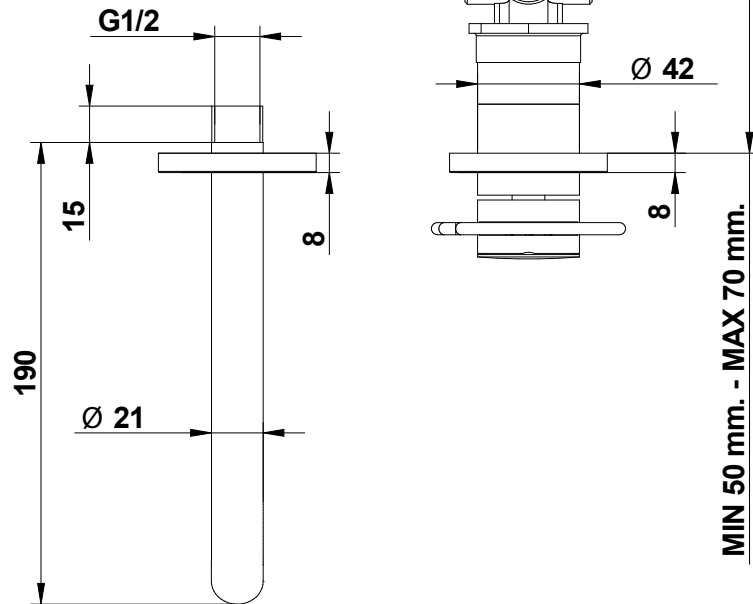

EXIT - F.1/2"G.

IN - F.1/2"Gas.
HOT - CALDO

EXIT - F.1/2"G.

IN-F.1/2"Gas.
COLD - FREDDO

82538__EU+9651

LINEA

© Copyright of Mario Bongio s.r.l.

Miscelatore lavabo a parete
con bocca da mm 190

Wall basin mixer
with 190 mms spout

bongio

Mario Bongio s.r.l.
Via Aldo Moro, 2
28017 San Maurizio d'Opaglio (NO) - Italy
tel: +39 0322 967248 fax: +39 0322 950012
www.bongio.com