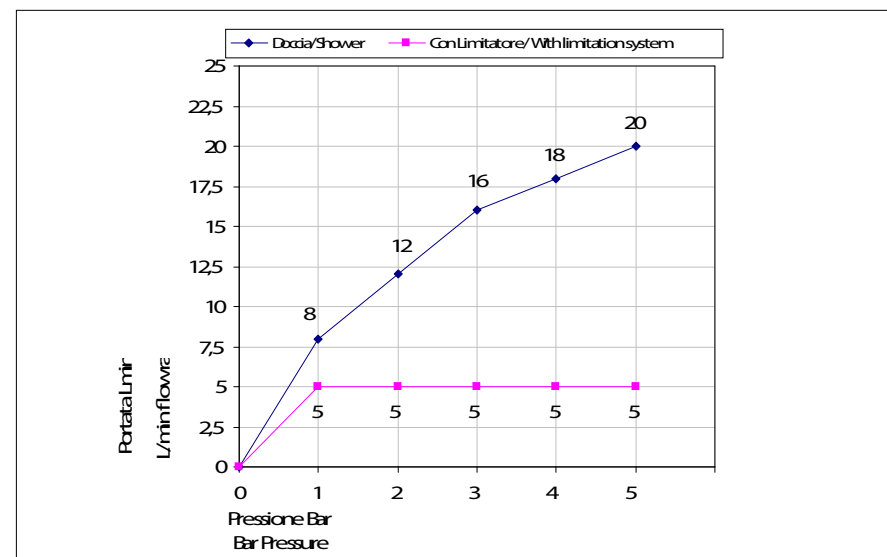

Pressione dinamica minima di utilizzo 0,5 bar.  
Minimum dynamic pressure of use: 0,5 Bar.

**PORTATE A PRESSIONE DINAMICA SENZA LIMITATORE**  
**FLOW RATES AT DYNAMIC PRESSURE WITHOUT LIMITATION SYSTEM**

-Uscita Doccia	1 bar	8 l/min
-Shower exit	2 bar	12 l/min
	3 bar	16 l/min
	4 bar	18 l/min
	5 bar	20 l/min