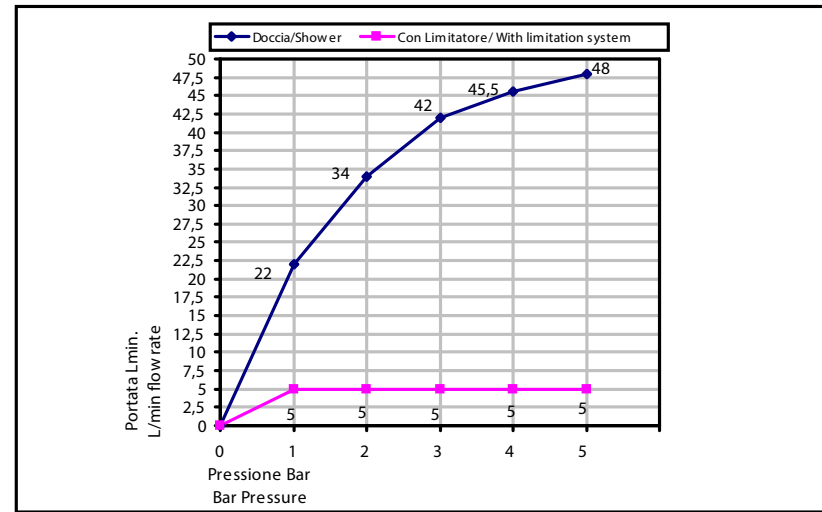

Pressione dinamica minima di utilizzo 0,5 bar.
Minimum dynamic pressure of use: 0,5 Bar.

La doccetta Art_851 - 925 è dotata di limitatore di portata da 5 l/min da 1 a 5 bar
The handshower Art_851 - 925 has a limitation system of 5 l/m for 1 to 5 Bar

PORTATE A PRESSIONE DINAMICA SENZA LIMITATORE
FLOW RATES AT DYNAMIC PRESSURE WITHOUT LIMITATION SYSTEM

-Uscita Doccia	1 bar	22 l/min
- Shower exit	2 bar	34 l/min
	3 bar	42 l/min
	4 bar	45,5 l/min
	5 bar	48 l/min

831__
Aste doccia

Duplex con erogazione
con supporto orientabile,
doccetta monogetto e flessibile
doppia aggiratura 1500 mm,
1/2" ff conico

Shower set
with water supply elbow
with orientable bracket,
single function handshower
and 1500 mms double interlock hose,
1/2" ff conical