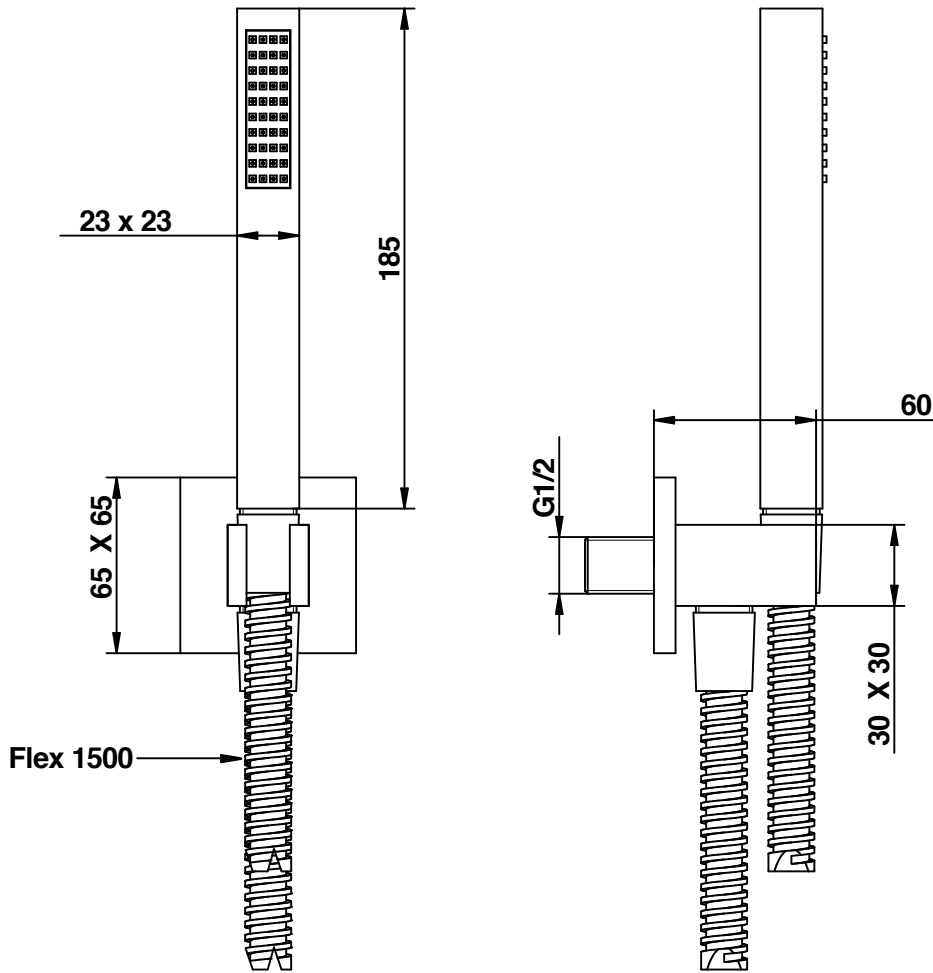

Pressione dinamica minima di utilizzo 0,5 bar.  
Minimum dynamic pressure of use: 0,5 Bar.

**PORTATE A PRESSIONE DINAMICA SENZA LIMITATORE  
FLOW RATES AT DYNAMIC PRESSURE WITHOUT LIMITATION SYSTEM**

-Uscita Doccia	1 bar	8 l/min
- Shower exit	2 bar	12 l/min
	3 bar	16 l/min
	4 bar	18 l/min
	5 bar	20 l/min

**834\_\_0E  
Set doccia e aste saliscendi**

Duplex con erogazione in ABS, supporto fisso, doccia monogetton ABS e flessibile 1500 mm, 1/2" FF conico.

ABS shower set with water supply elbow fixed bracket, ABS single function handshower and 1500 mms flexible hose, 1/2" FF conical.