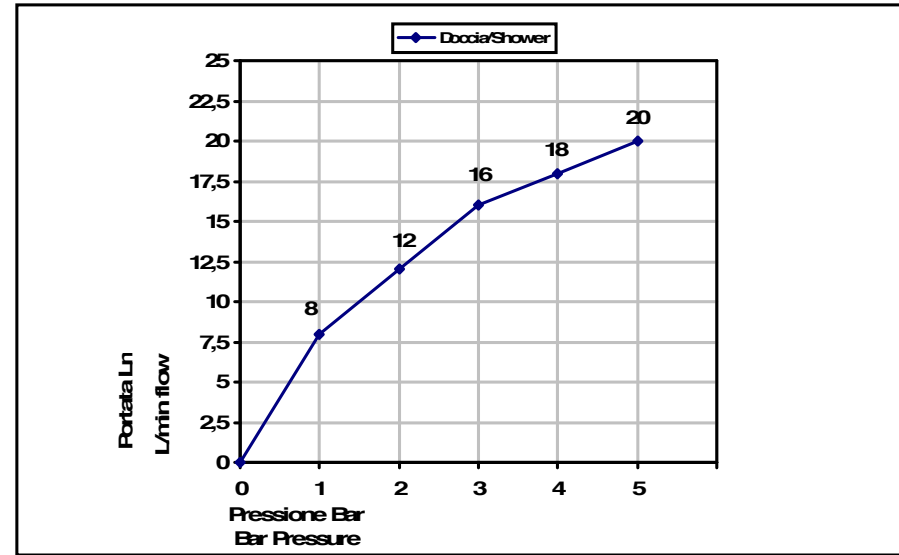

Pressione dinamica minima di utilizzo 0,5 bar.  
Minimum dynamic pressure of use: 0,5 Bar.

**PORTATE A PRESSIONE DINAMICA SENZA LIMITATORE  
FLOW RATES AT DYNAMIC PRESSURE WITHOUT LIMITATION SYSTEM**

-Uscita Doccia	1 bar	8 l/min
- Shower exit	2 bar	12 l/min
	3 bar	16 l/min
	4 bar	18 l/min
	5 bar	20 l/min

**834\_\_0E  
Set doccia e aste saliscendi**

Duplex con erogazione in ABS, supporto fisso, doccia monogetton ABS e flessibile 1500 mm, 1/2" FF conico.

ABS shower set with water supply elbow fixed bracket, ABS single function handshower and 1500 mms flexible hose, 1/2" FF conical.