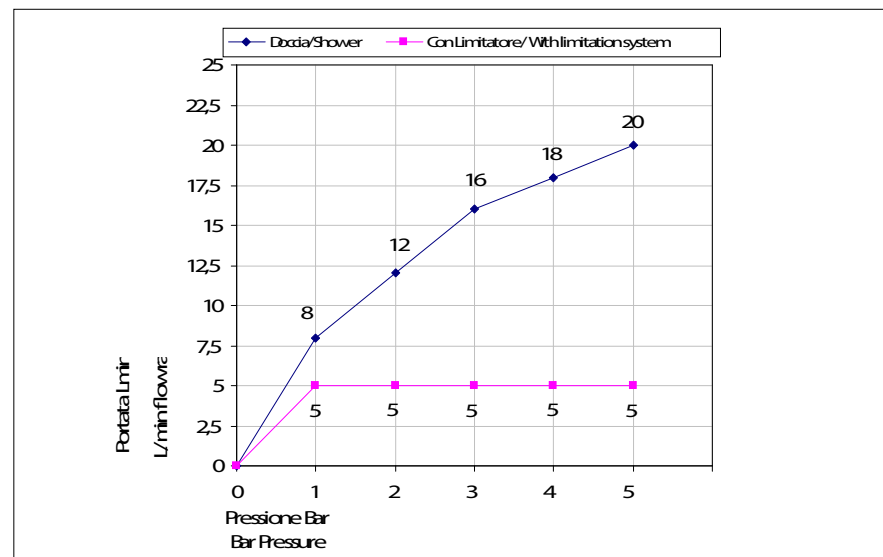

Pressione dinamica minima di utilizzo 0,5 bar.
 Minimum dynamic pressure of use: 0,5 Bar.

PORTATE A PRESSIONE DINAMICA SENZA LIMITATORE
FLOW RATES AT DYNAMIC PRESSURE WITHOUT LIMITATION SYSTEM

-Uscita Doccia	1 bar	8 l/min
-Shower exit	2 bar	12 l/min
	3 bar	16 l/min
	4 bar	18 l/min
	5 bar	20 l/min

834_A1 Set doccia e aste saliscendi

© Copyright of Mario Bongio s.r.l.

Duplex con erogazione, supporto fisso,
 doccetta monogetto in ottone
 e flessibile doppia aggiratura
 1500 mm. 1/2" ff conico.

Brass shower set with water supply elbow,
 fixed bracket, single function handshower
 and 1500 mms. 1/2" ff conical.