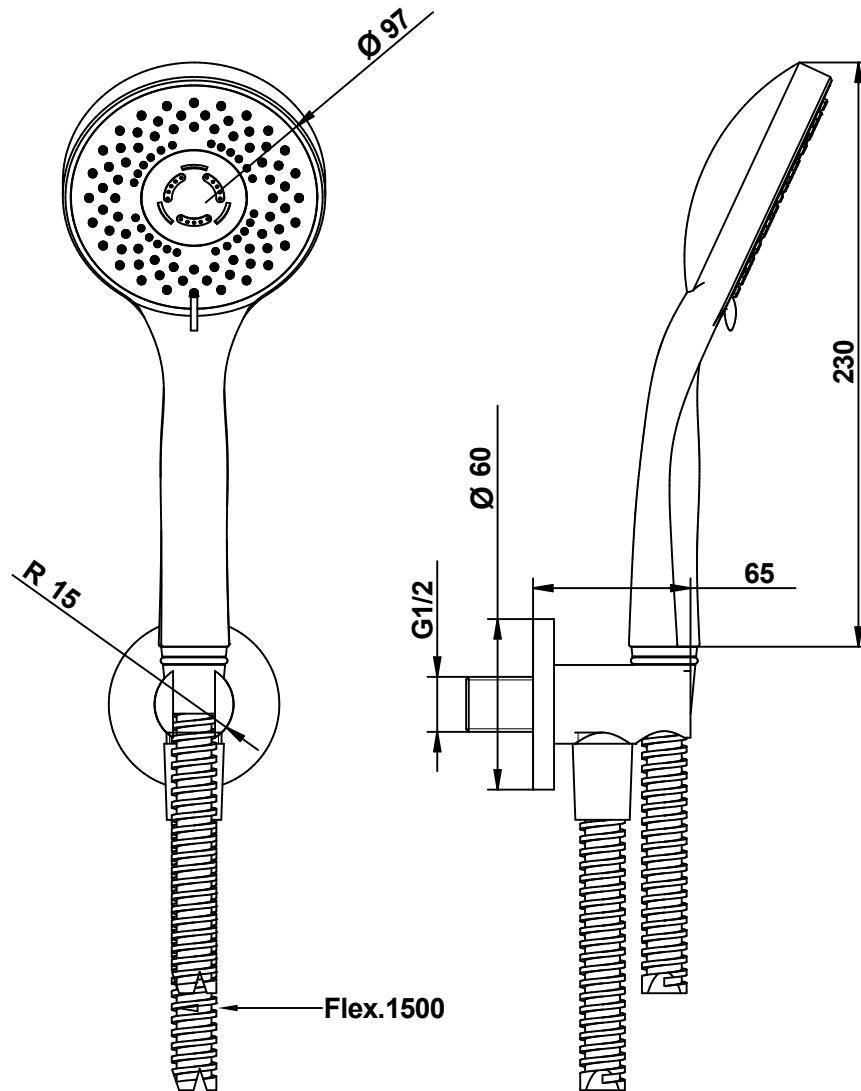

Pressione dinamica minima di utilizzo 0,5 bar.
Minimum dynamic pressure of use: 0,5 Bar.

**PORTATE A PRESSIONE DINAMICA SENZA LIMITATORE
FLOW RATES AT DYNAMIC PRESSURE WITHOUT LIMITATION SYSTEM**

-Uscita Doccia	1 bar	9 l/min
- Shower exit	2 bar	15 l/min
	3 bar	19 l/min
	4 bar	22 l/min
	5 bar	24 l/min

**835_3G
Set doccia e aste saliscendi**

© Copyright of Bongio s.r.l.

Duplex con erogazione, supporto fisso,
doccetta 3 getti e flessibile 1500 mm,
1/2" FF conico.

Shower set with water supply elbow,
fixed bracket, 3 functions handshower
and 1500 mms fl exible hose, 1/2" FF conical.