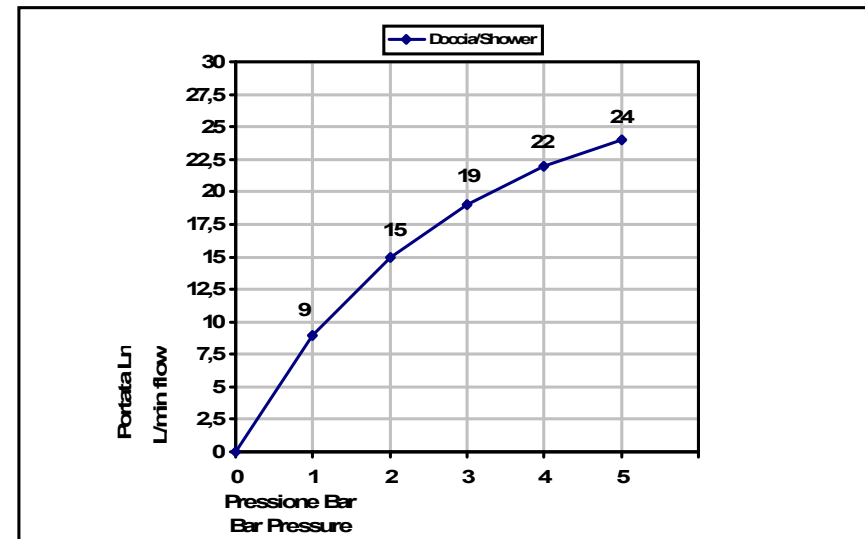

Pressione dinamica minima di utilizzo 0,5 bar.
Minimum dynamic pressure of use: 0,5 Bar.

**PORTATE A PRESSIONE DINAMICA SENZA LIMITATORE
FLOW RATES AT DYNAMIC PRESSURE WITHOUT LIMITATION SYSTEM**

-Uscita Doccia	1 bar	9 l/min
- Shower exit	2 bar	15 l/min
	3 bar	19 l/min
	4 bar	22 l/min
	5 bar	24 l/min

**835_3G
Set doccia e aste saliscendi**

© Copyright of Bongio s.r.l.

Duplex con erogazione, supporto fisso,
doccetta 3 getti e flessibile 1500 mm,
1/2" FF conico.

Shower set with water supply elbow,
fixed bracket, 3 functions handshower
and 1500 mms fl exible hose, 1/2" FF conical.