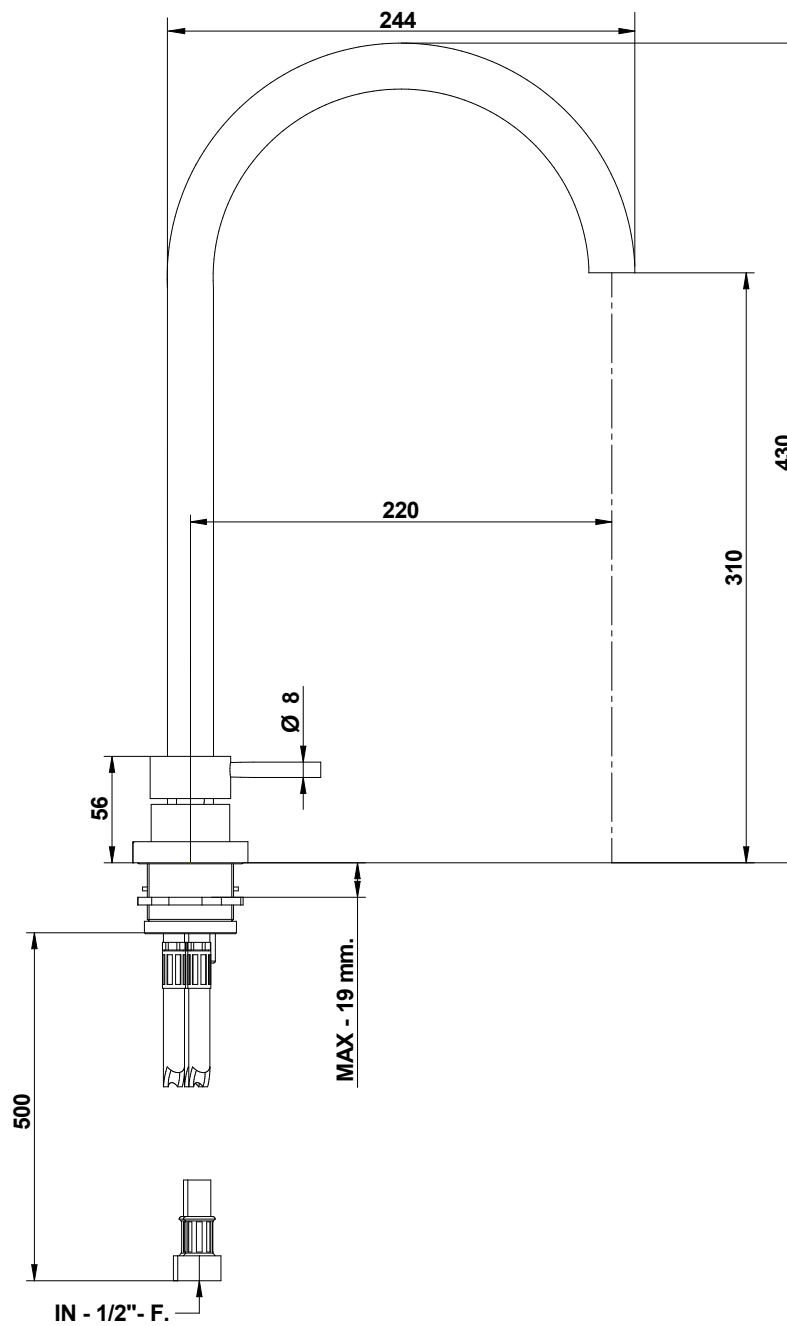

IN-HOT - 1/2" - F.      IN-COLD - 1/2" - F.

IN - 1/2" - F.

**83701\_\_0H**  
**ON-MAXI**

**Gruppo lavabo bordo piano**  
**2 fori con bocca alta**

**Two holes basin mixer**  
**with high spout**