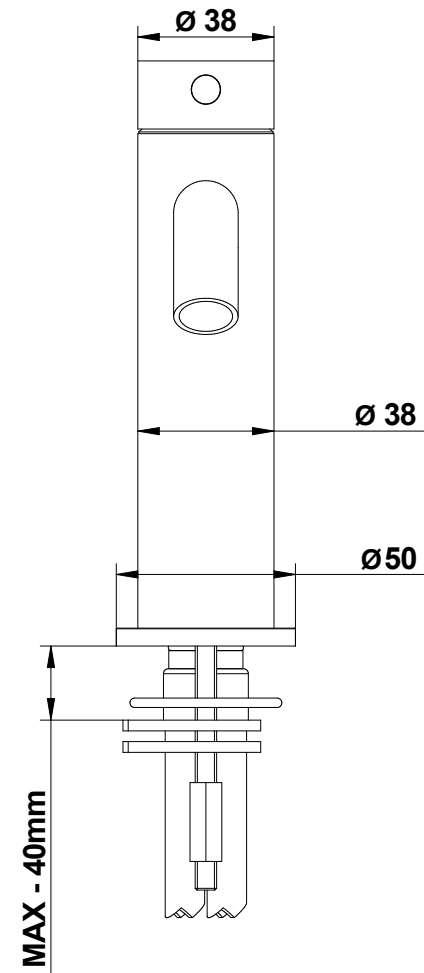

F.3/8"G.

MAX - 40mm

IN-F.3/8"G.

IN-F.3/8"G.

83721\_\_  
**ON-MAXI**

Miscelatore lavabo

Basin mixer

**bongio**