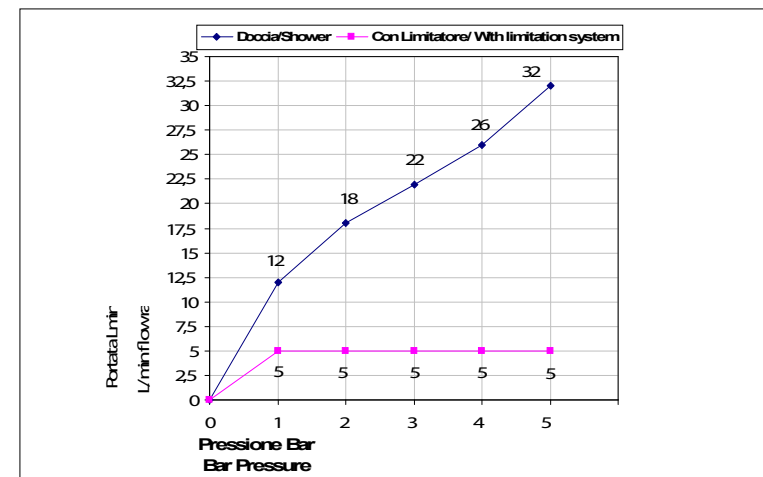

Pressione dinamica minima di utilizzo 1 bar.
Minimum dynamic pressure of use: 1 Bar.

La doccia è dotata di limitatore di portata da 5 l/min da 1 a 5 bar
The handshower has a limitation system of 5 l/m for 1 to 5 Bar

PORTATE A PRESSIONE DINAMICA SENZA LIMITATORE
FLOW RATES AT DYNAMIC PRESSURE WITHOUT LIMITATION SYSTEM

-Uscita Doccia	1 bar	12 l/min
- Shower exit	2 bar	18 l/min
	3 bar	22 l/min
	4 bar	26 l/min
	5 bar	32 l/min

83830__

Set doccia e aste saliscendi

Duplex con erogazione, supporto fisso, doccia monogetto in ottone e flessibile da 1500mm.

Shower set with water supply elbow, fixed bracket, brass single function handshower and mms 1500 fleible hose.