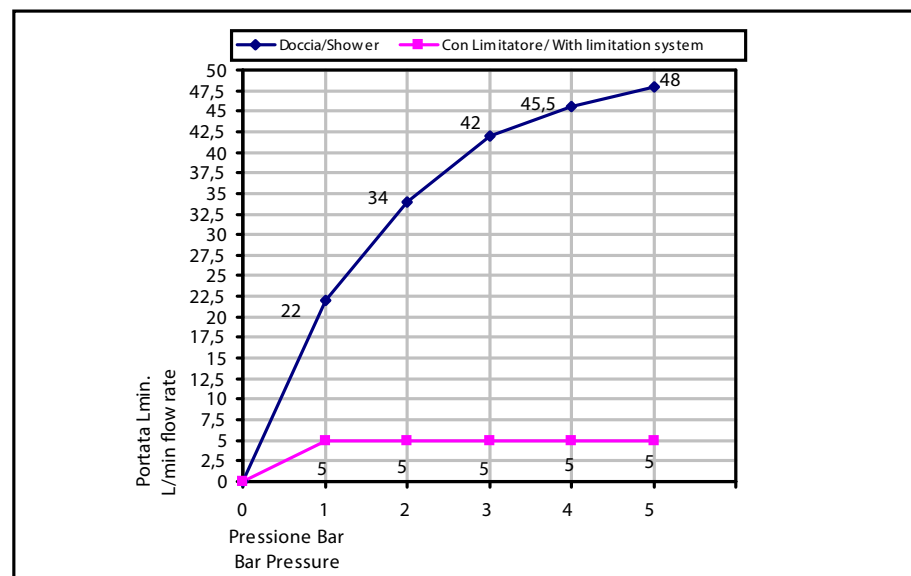

Pressione dinamica minima di utilizzo 0,5 bar.  
Minimum dynamic pressure of use: 0,5 Bar.

La doccetta Art\_851 - 925 è dotata di limitatore di portata da 5 l/min da 1 a 5 bar  
The handshower Art\_851 - 925 has a limitation system of 5 l/m for 1 to 5 Bar

PORTATE A PRESSIONE DINAMICA SENZA LIMITATORE  
FLOW RATES AT DYNAMIC PRESSURE WITHOUT LIMITATION SYSTEM

-Uscita Doccia - Shower exit	1 bar	22 l/min
	2 bar	34 l/min
	3 bar	42 l/min
	4 bar	45,5 l/min
	5 bar	48 l/min