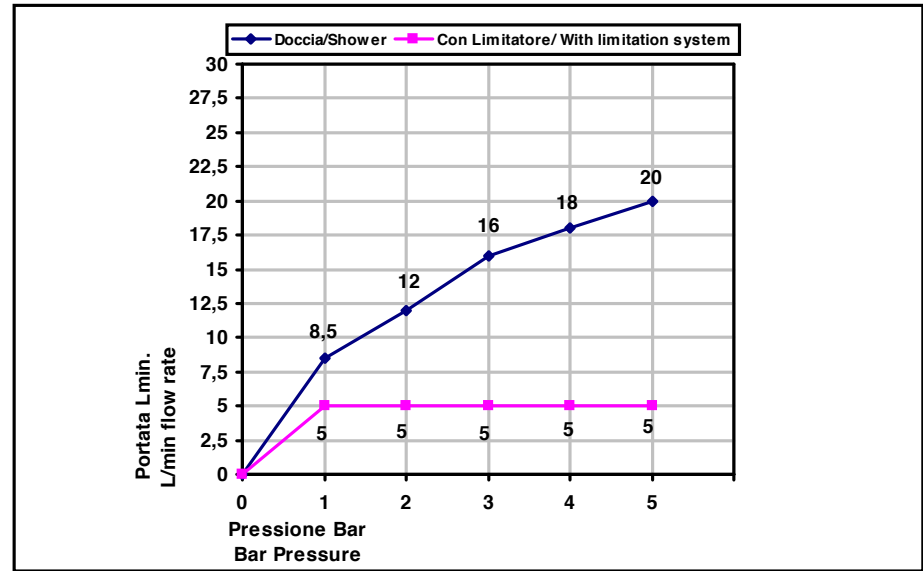

Pressione dinamica minima di utilizzo 0,5 bar.  
Minimum dynamic pressure of use: 0,5 Bar.

La doccietta Art 854 è dotata di limitatore di portata da 5 l/min da 1 a 5 bar  
The handshower Art\_854 has a limitation system of 5 l/m for 1 to 5 Bar

**PORTATE A PRESSIONE DINAMICA SENZA LIMITATORE**  
**FLOW RATES AT DYNAMIC PRESSURE WITHOUT LIMITATION SYSTEM**

-Uscita Doccia	1 bar	8,5 l/min
- Shower exit	2 bar	12 l/min
	3 bar	16 l/min
	4 bar	18 l/min
	5 bar	20 l/min